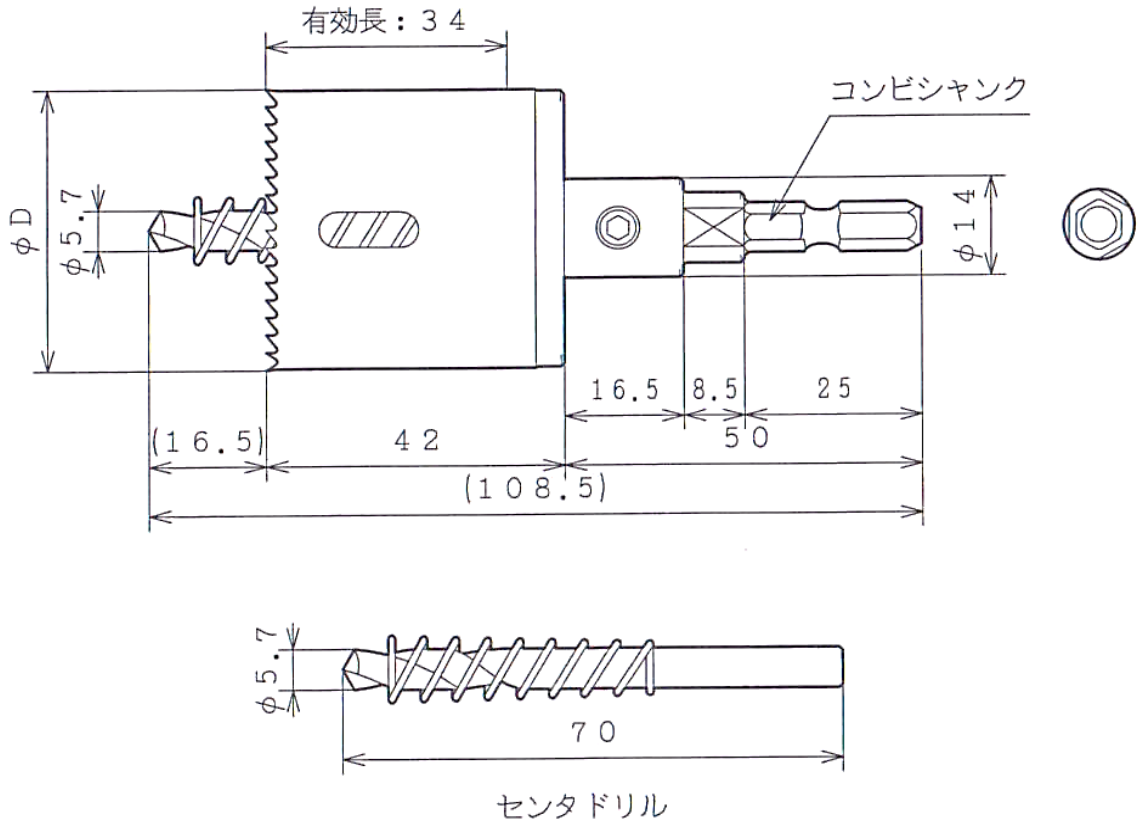

# 商品仕様書

単位 ; mm 第三角法

品番	φ D
JH- 30	30
JH- 31	31
JH- 32	32
JH- 33	33
JH- 34	34
JH- 35	35
JH- 36	36
JH- 37	37
JH- 38	38
JH- 39	39

品番	φ D
JH- 40	40
JH- 41	41
JH- 42	42
JH- 43	43
JH- 44	44
JH- 45	45
JH- 46	46
JH- 47	47
JH- 48	48
JH- 49	49

品番	φ D
JH- 50	50
JH- 51	51
JH- 52	52
JH- 53	53
JH- 54	54
JH- 55	55

生産国 : 日本

				品名	充電バイメタルホールソー
	センタードリル	特殊鋼		品番	JH-30 ~ JH-55
	ホールソー	M42		作成日	2014/4/9
部番	部品名	材質・素材厚	備考		