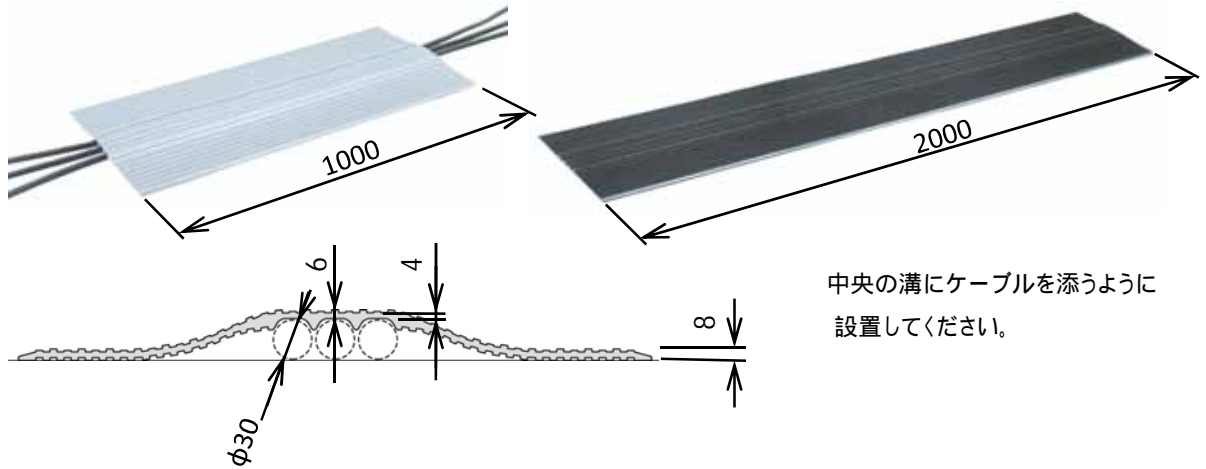

商品仕様書

単位 ; mm ~~第二角法~~

外觀寸法

(単位 : mm)

<仕様>

品番	サイズ	色	質量
JC - 20426BK	2,000 × 450mm	ブラック	7kg
JC - 20426GY	2,000 × 450mm	グレー	7kg
JC - 10426BK	1,000 × 450mm	ブラック	3.5kg
JC - 10426GY	1,000 × 450mm	グレー	3.5kg

<適応電線>

適応電線： 30mm以下のケーブル 3本に対応。

<目的>

歩行者や台車がひっかけない為の安全性や、キズ(絶縁被覆の損傷)などの保護に使用するもの。

<強度>

ケーブルマット自身は軟質の為、荷重が加わっても割れ等の心配はなく、たわみも元に戻ります。収納する電線に関しては荷重が加わりますので荷重に耐える電線を考慮して下さい。

(荷重が加わってはいけないケーブル[光ファイバー等]は、避けてください。)

<材質>

軟質PVC

<軟質部硬度>

約70度 23 時 (周囲温度により変化する。)

<使用温度>

- 10 ~ 60

(温度が高くなると材質が柔らかくなります。温度が低くなると硬くなります。)

				品名	ケーブルマット
				品番	JC - 20426(BK・GY) JC - 10426(BK・GY)
部番	部品名	材質・素材厚	備考	作成日	2008年12月11日