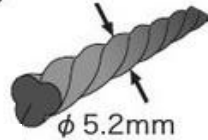

JB-1510

JB-1505

付属金具

単線ツイスト
タイプ

ロッド径

壁内・床下・管中・天井の通線に使用できる

品番	ロッド長さ	ロッド径	ロッド数	材質
JB-1510	1.5m	φ 5.2mm	10本	PET
JB-1505			5本	

- 巻きぐせがないので、直進性抜群でよく通る。
- PET単線(燃っていない) = 剛直性No.1
- 点接触で管内摩擦が少なくよく通る。
- 1本1.5mなので継ぎ足していくとメジャー替わり(目安)となり便利。
- ロッドの両端のネジ径: M5(直ネジ)
- 携帯に便利なPCケース付