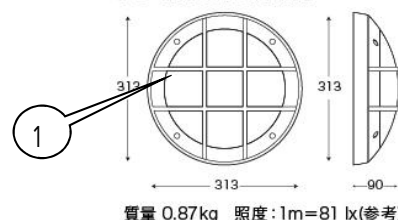

FG-WF510BKM

6、特記事項

使用制限 及び 使用上の注意:

購入前に 必ず 取付器具の寸法を確認してください。

- (1) 調光機能の付いた施設には使用できません。また、入力AC電源経路には壁スイッチを必ず取付けてください
- (2) 使用ランプの最大電力は40W以下です。(適用ランプの使用をお願いします)
- (3) 防爆、重塩害、対雷対策はされてません。SPDなど雷対策をお勧めします
- (4) 光害ガイドラインに従って、漏れ光などに配慮して設置すること。夜間スイッチなどは 市販品をご利用ください
- (5) 施工後、絶縁抵抗、接地電圧など 完成検査を実施してください。長期使用製品・安全点検の対象製品です
- (6) 設置工事 基礎工事などにおける 事故、破損などは 保証の範囲外です

				品名	ブラケットライト 1灯式 (モダンシリーズ)
				品番	FG-WF500BKM FG-WF510BKM
1	照明器具本体	強化樹脂構造	Sマーク ランプ付き		
部番	部品名	材質・素材厚	備考	作成日	2013/7/30