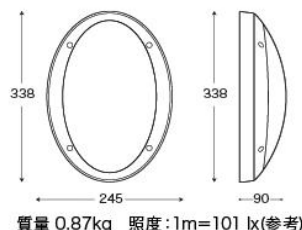

商品仕様書

単位 ; mm 第三角法

1、適用規格： 電気用品安全法 : 型式区分:光源及び光源応用機械器具 庭園灯照明器具

2、使用環境： - 10 ~ 40 85%以下 一般塩害仕様 IP=66 (防雨)

3、電気的仕様:

3-1 照明器具 適用ランプ 品番: EFD14-SSD-N 又は EFD14-SSL-N

- (1) 定格電圧 : AC100V 50/60Hz
- (2) 定格消費電力 : 14 W
- (3) 定格電流 : 0.23 A
- (4) 発光色 : 昼光色 6400±200K、電球色 3000±200K
- (5) 全光束 : 800 lm (57 lm/W)
- (6) ランプ寿命 : 4000時間(最適環境にてのデータです。点滅回数により減少します。(消耗品))
- (7) 配光(参考値) : 照射方向で 1mで約101ルクス、2mで 約23ルクス
- (8) その他 : UV(紫外線)対策品 2重絶縁構造 耐衝撃(Anti-shock)対策品

3-2 ブラケット取付

- (1) 耐環境 : 屋外仕様で、防湿、防滴構造です。寒冷地域では 連続点灯をお願いします
- (2) 予測寿命(注) : 10年以上 (錆や酸化がしにくい長期使用製品・)
- (3) 本体構造 : 強化樹脂構造

(注)一般屋外環境における予測寿命で、保証期間ではありません

4、構造・外観

外形寸法: 高さ = 90mm、横幅 = 313 × 313mm 質量 = 0.9 Kg

5、アンカー・基礎・埋設配線

- (1)本製品は 標準基礎工事が必要です。詳細は 取説又は設置マニュアルによる
  - (2)天井、壁などの硬い場所に、確実に設置してください。(注)
  - (3)アンカー用部品類は 付属されているものを使用してください。(注)
  - (4)電源配線は 有資格者が 電気設備基準に従って実施してください
2. (注)アンカー設置に関しては、落下しないように 確実に施工してください

FG-WF550BKM