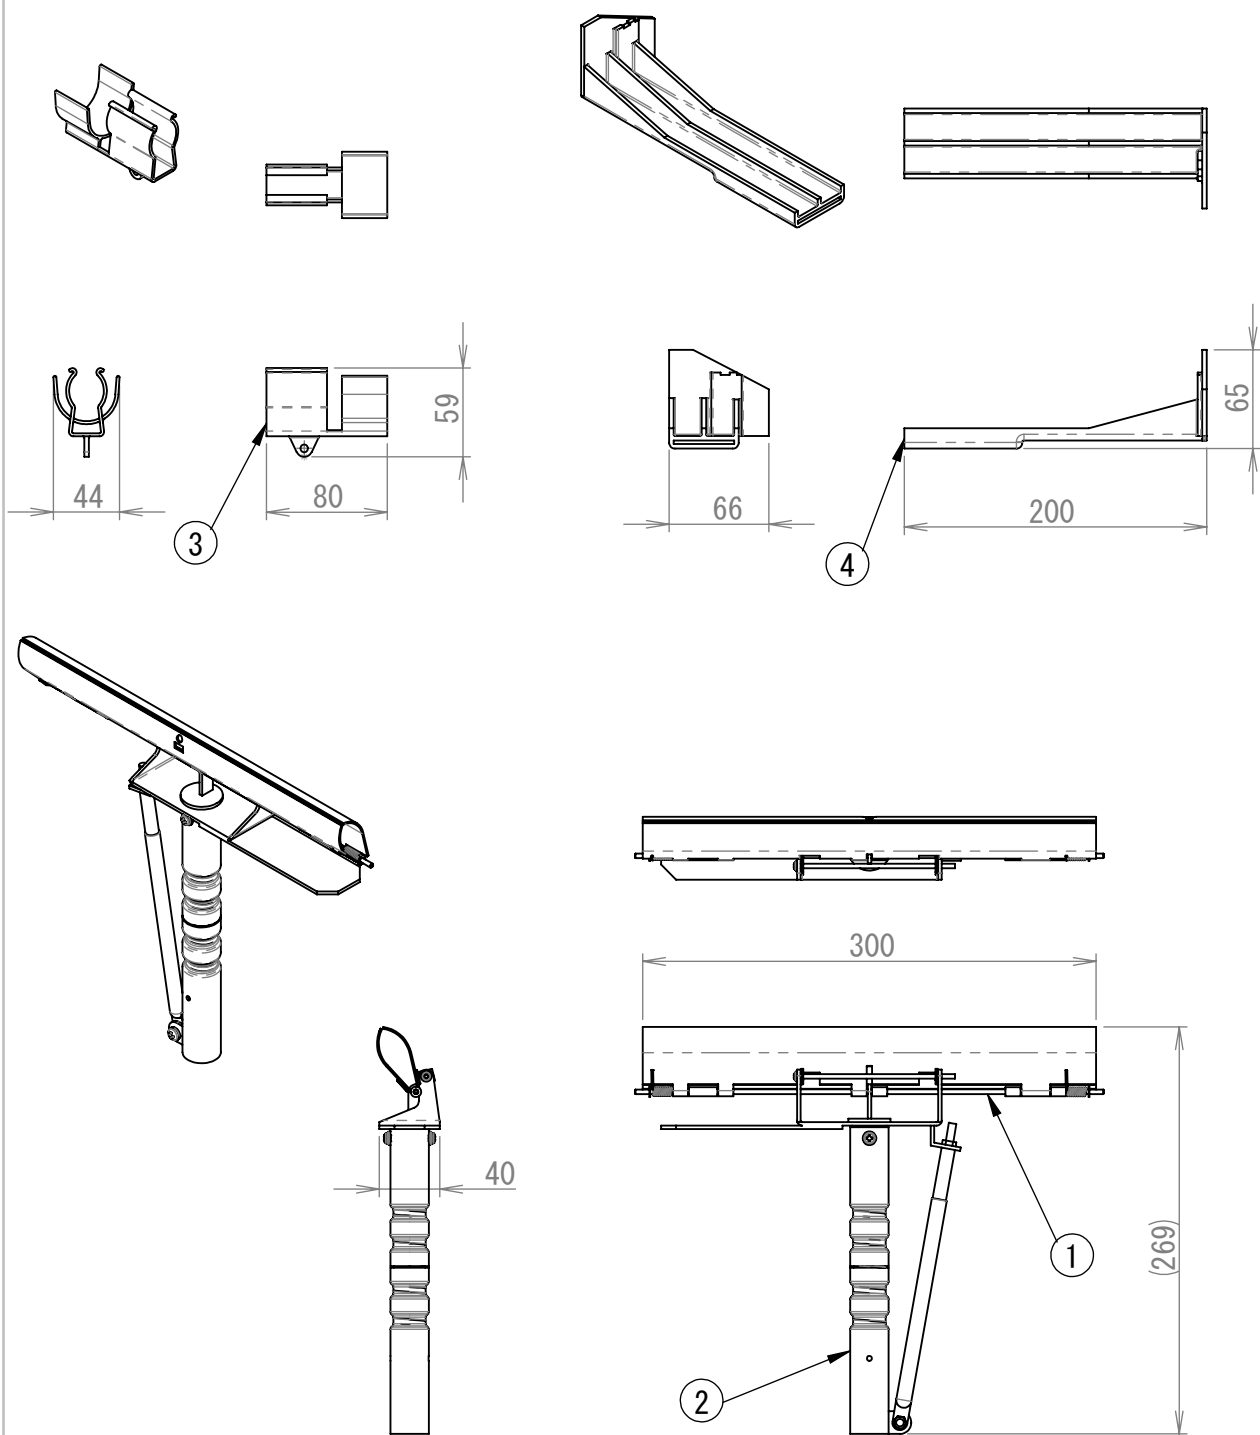

商品仕様書

単位:mm 第三画法

④	ガイド	PC		品名	直管ランプチェンジャー (プッシュ)クランプヘッド
③	サポーター	PC		品番	
②	接続パイプ	STKM		作成日	DLC-PS
①	ヘッド部	SPCC他			
部番	部品名	材質・素材厚	備考	作成日	2023/6/15