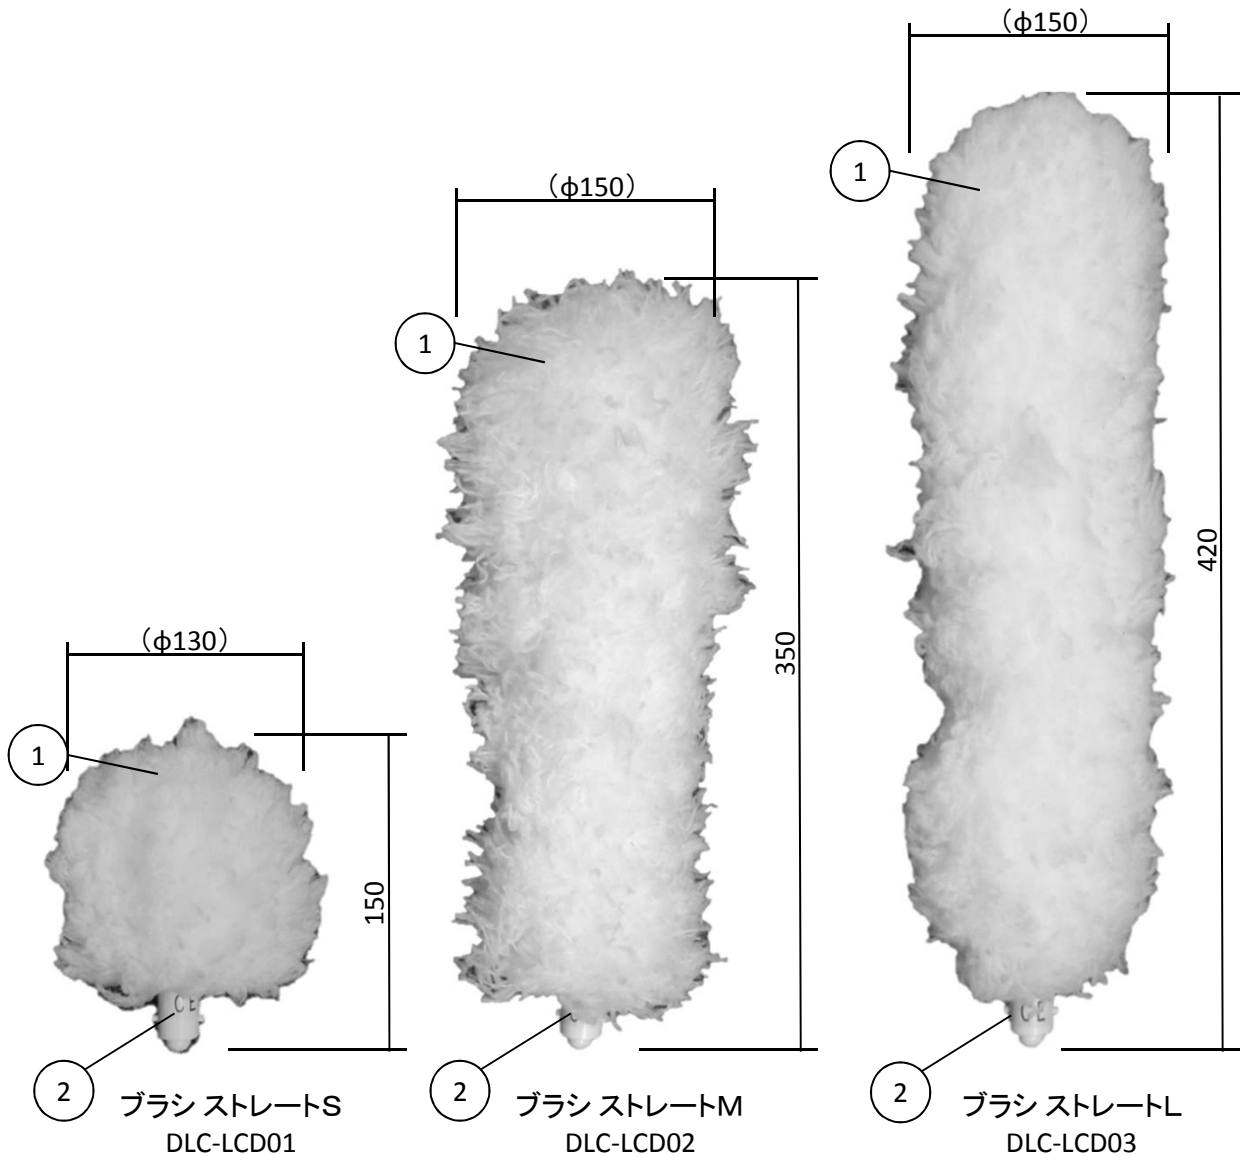

商品仕様書

単位 ; mm 第三角法

注意

表面に細かな穴や凹凸、複雑な形状のものにブラシを近づけないでください。ブラシが巻き込んだり絡まったりして、破損やケガの原因となります。

ブラシを曲げたり、曲がったブラシを使用しないでください。ブラシが当たって破損したりバランスを崩してポールが転倒する恐れや、機器の破損の恐れがあります。

熱いものに近づけないでください。ブラシが溶着する恐れがあります。

ご使用後は、本体からブラシを外します。ブラシについてのホコリは振り落とし、汚れは水洗いしてください。水洗いしたブラシは高温・直射日光を避け、乾燥させてください。

				品名	電動ライティングクリーナー ブラシ ストレートS・M・L
2	ソケット	ABS(白)		品番	DLC-LCD01~03
1	ブラシ	ポリエステル			
部番	部品名	材質・素材厚	備考	作成日	2014/1/29