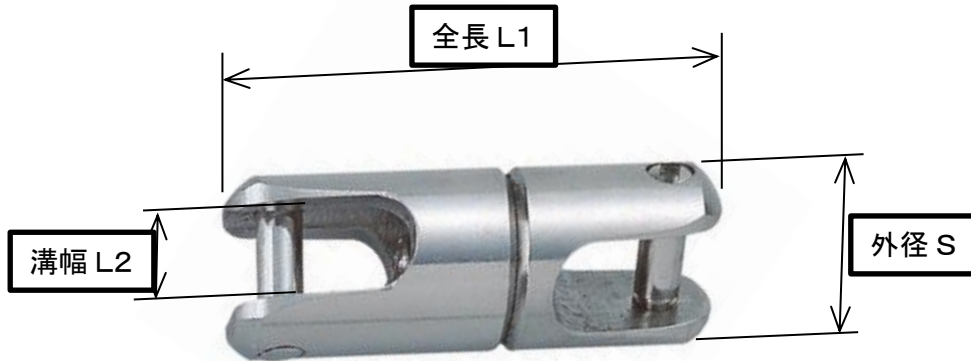

より戻し DK-400/700/1000/1500/2000 外形サイズ

仕様

品番	全長 L1	外径 S	溝幅 L2	質量[g]	安全引張強度
DK-400	53	φ 19	10	60	3.9kN(400kgf)
DK-700	60	φ 22	12	90	6.9kN(700kgf)
DK-1000	72	φ 25	14	140	9.8kN(1000kgf)
DK-1500	88	φ 32	18	280	14.7kN(1500kgf)
DK-2000	103	φ 36	20	420	19.6kN(2000kgf)

				品名	より戻し
				品番	DK-400他
部番	部品名	材質・素材厚	備考	作成日	2015. 3.10