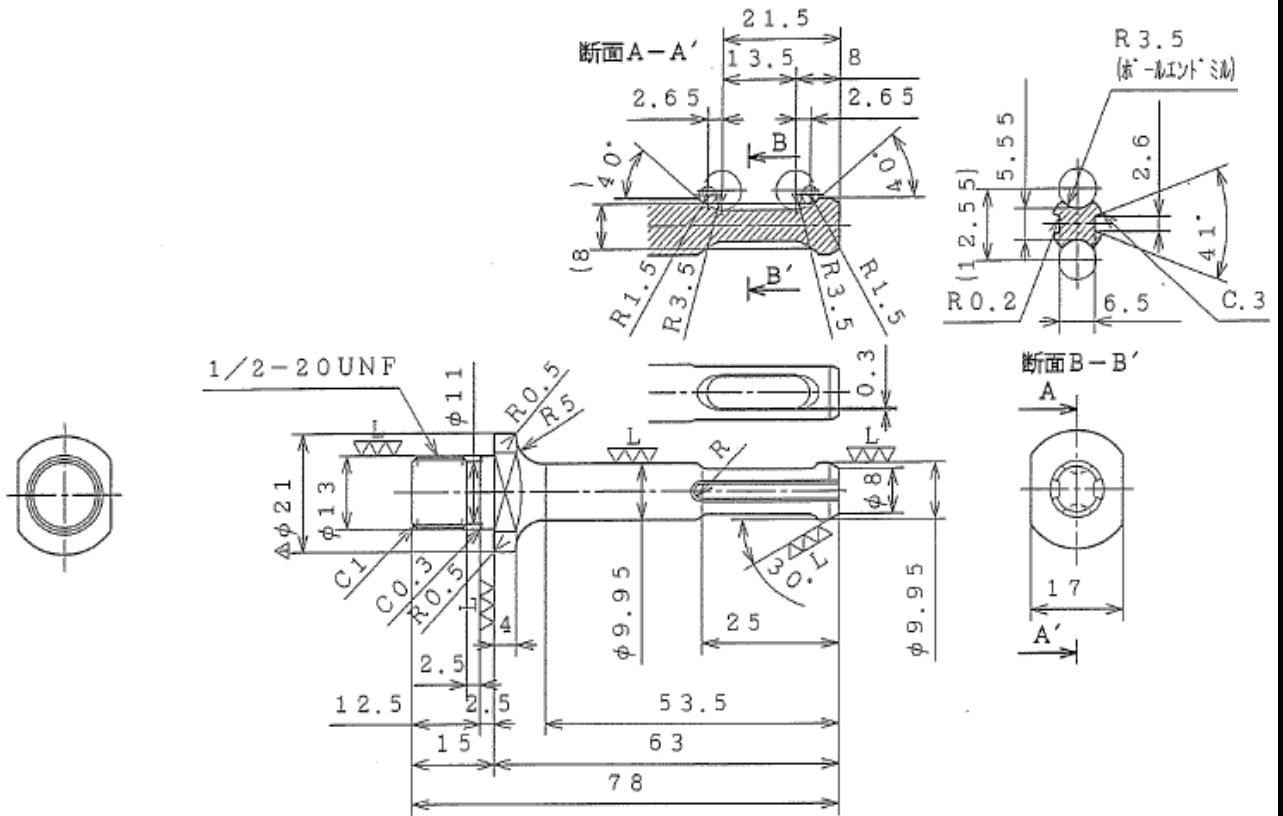

商品仕様書

単位 ; mm 第三角法

4				品名	ダウンライトホールソー クランクシャンク (SDSタイプ)
3					
2				品番	DDH-SDS
1	Zスピンドル	SCM435			
部番	部品名	材質・素材厚	備考	作成日	2017/4/6