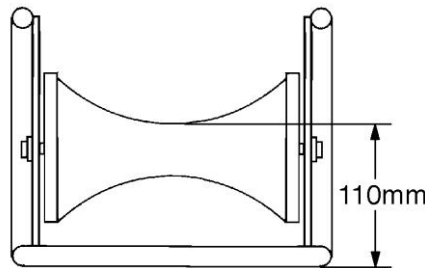

商品仕様書

単位 ; mm 第三角法

CR-510

ローラー下段セット

ローラー上段セット

CR-511

仕様

品番	CR-510	CR-511
サイズ	W165xD300XH165 mm	W260xD360xH220 mm
ローラー寸法	Φ85x110 mm	Φ120x202 mm
ローラー高さ調節	上下2段	上下2段
耐荷重	981 N (100 kgf)	981 N (100 kgf)
質量	2.2 kg	3.8 kg