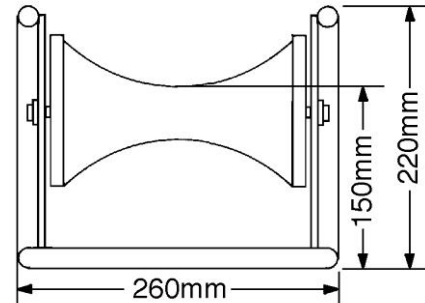

商品仕様書

単位 ; mm 第三角法

CR-510

ローラー下段セット

ローラー上段セット

CR-511

仕様

品番	CR-510	CR-511
サイズ	W165xD300XH165 mm	W260xD360xH220 mm
ローラー寸法	Φ85x110 mm	Φ120x202 mm
ローラー高さ調節	上下2段	上下2段
耐荷重	981 N (100 kgf)	981 N (100 kgf)
質量	2.2 kg	3.8 kg

				品名	ケーブルローラー
				品番	上記参照
部番	部品名	材質・素材厚	備考	作成日	2018/8/24