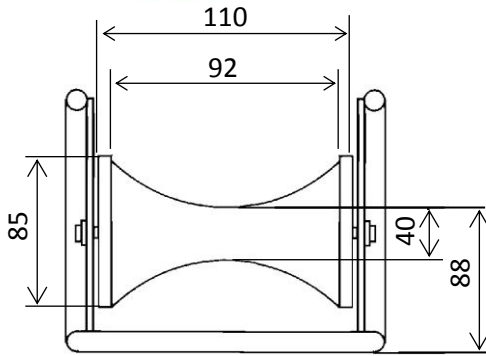

商品仕様書

単位 ; mm 第三角法

CR-510

ローラー下段セット

ローラー上段セット

CR-511

仕様

品番	CR-510	CR-511
サイズ	W165xD300XH165 mm	W260xD360xH220 mm
ローラー寸法	Φ85x110 mm	Φ120x202 mm
ローラー高さ調節	上下2段	上下2段
耐荷重	981 N (100 kgf)	981 N (100 kgf)
質量	2.2 kg	3.8 kg

				品名	ケーブルローラー
				品番	上記参照
部番	部品名	材質・素材厚	備考	作成日	2018/8/24