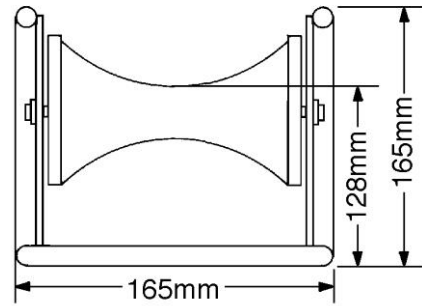

商品仕様書

単位 ; mm 第三角法

CR-510

ローラー下段セット

ローラー上段セット

CR-511

仕様

品番	CR-510	CR-511
サイズ	W165xD300XH165 mm	W260xD360xH220 mm
ローラー寸法	Φ85x110 mm	Φ120x202 mm
ローラー高さ調節	上下2段	上下2段
耐荷重	981 N (100 kgf)	981 N (100 kgf)
質量	2.2 kg	3.8 kg

				品名	ケーブルローラー
				品番	上記参照
部番	部品名	材質・素材厚	備考	作成日	2018/8/24