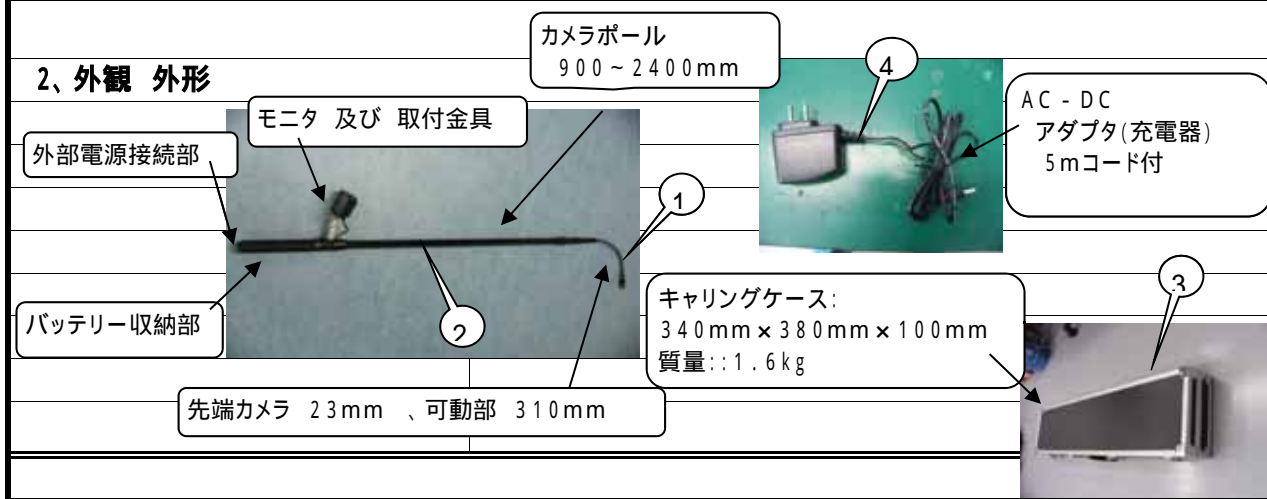

商品仕様書

単位 ; mm 第三角法

1、一般特性 性能

	部品品番 及び 注意事項	特性・性能
AC - DC アダプタ (充電器)	AC100Vでの直接運用に利用する CMS-2303CG	定格電圧: AC100V、 定格入力容量: 0.6A、 定格周波数: 50 / 60Hz 定格出力電圧: DC12.6V、 定格2次電流: 0.7A <PS> E 認証品
バッテリー	バッテリー運用をするための電源 CMS-2303BT	リチウムバッテリー: 12V 2200mAh、 充電時間: 約6時間、 運用時間: 5時間以上
カメラポール	カメラは分離不可能 CMS-2303POL	最大伸長時: 約2400 mm(カメラ先端までは 3m) 最短収納時: 約900mm 伸縮寿命: 約1000回
先端カメラ	カメラケーブルに直結 CMS-2303CM	先端径: 23mm 、 長さ: 約310mm、 フレキシブル構造 カメラ解像度: 2700000ピクセル、 視野角: 60度、 8 白色LED(約0.8 lx以上)
モニタ	CMS-2303CM	3.5インチ、 300×480ピクセル(NTSC)、 TFT方式 (注)直射日光に当てないでください モニタサイズ: 790×520×120mm
外部電源運用	DC12V入力	カメラポールの下部(ハンド部)に 充電器を接続して 充電・運用が可能(充電時間は長い)
付属品		交換用バッテリー 1個、(使用していないバッテリーは予備用として、早めに充電願います)
運用環境		0~40 屋内仕様です。 湿度90%以上での運用はできません

2、外観 外形

3、運用条件 及び 制限事項

- (1)本製品は 有償修理対応製品です 保証期間は購入後 1年です(詳細は取説による)
- (2)撮影画像に関しては、 いかなる理由があっても 購入者(使用者)責任です
- (3)バッテリー・電池は消耗品です。バッテリーは2年 又は 500回の充放電で交換してください(有償交換)
- (4)カメラケーブルの破断、先端カメラの破損、及び カメラへの水浸入故障は 有償修理又は交換です
- (5)先端カメラの紛失、落下事故などは ユーザ責任です。落下には十分注意のこと
- (6)運用時の器物破損など 運用に関わる事故は いかなる理由でも保証外です
- (7)ポール(シャフト)はしっかり ロックして 使用ください。緩むと急激に落下するので 確実に実施してください

4、保管・清掃に関して

運用後は取説に従って 清掃して よく乾燥させて 保管してください(錆・カビの発生には 注意してください)

4	充電器	12V - 0.7A	<PS> E 認証品	品名	みるサーチ (フィッシャー型)
3	キャリングケース	ABS	キー付		
2	カメラポール	アルミパイプ	3m	品番	CMS - 2303
1	先端カメラ部	23mm			
部番	部品名	材質・素材厚	備考	作成日	2013/3/26