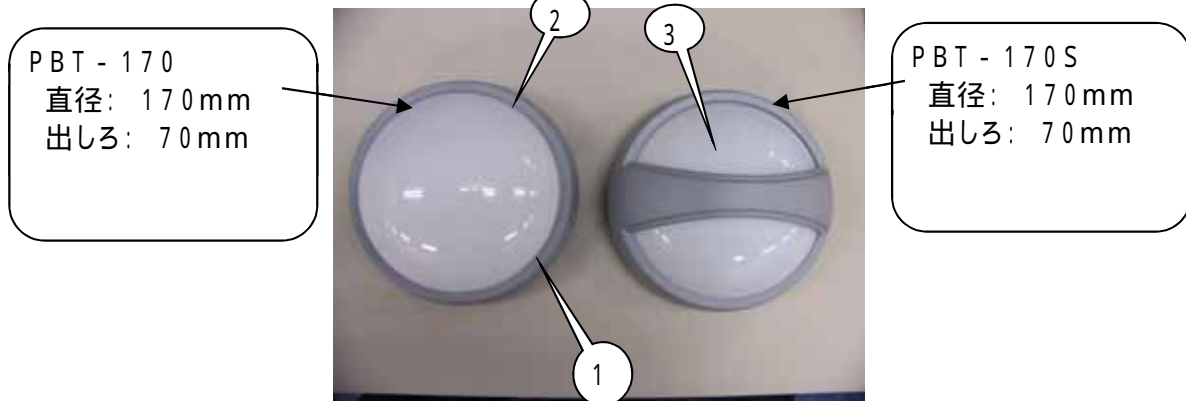

商品仕様書

単位 ; mm 第三角法

1、電気的仕様:

- (1) 定格電圧 : AC100V 50 / 60Hz
- (2) 定格消費電力 : 8W
- (3) 定格電流 : 0.13 A
- (4) LED数 : 6個
- (5) 質量 : 約 450 ~ 470g
- (6) 発行色 : 昼光色 6500 ~ 6800K
  (注)発光色 及び 色目は 生産ロットにより 多少バラツキがあります。
- (7) 全光束 : 昼光色:500 lm (63 lm/W)
  (参考)500ルーメンは凡そ 40W白熱電球程度です
- (8) 平均寿命 : 10000時間(最適環境にてのデータです)
  (注) 寿命は 光束維持率が50%低下時のデータです)
- (9) 適用電源ケーブル : VVF(VVR) 1.6mm×3芯

2、使用環境: - 10 ~ 40 湿度 90%以下 屋外 IP54

3、構造・外観

4、特記事項

使用制限 及び 使用上の注意:

設置工事は 有資格者が実施してください

- (1) 調光器や自動制御回路の付いた器具などでは制御できません
- (2) 設置に当たっては 必ず 壁スイッチを取付けてください
- (3) 壁などに取付ける場合は アンカーボルトなどで しっかり留めてください
- (4) 設置工事は 電気設備基準及び内線規定に従って施工すること
- (5) 夜間制御スイッチ や 光センサースイッチを利用する場合は 接地ラインや絶縁を確保してください
- (6) 屋内外での雨、水の浸入に注意してください。湿度90%以上では連続して使用できません
- (7) 発動発電機など 高調波成分の多い電源では 使用しないでください

				品名	LED ブラケットライト
3	セード	PC		品番	PBT - 170 PBT - 170S
2	本体	ADC			
1	筐体	アルミ	放熱部		
部番	部品名	材質・素材厚	備考	作成日	2013/3/26