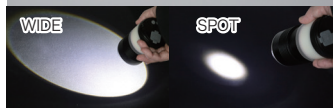

■ハンドライトモード

| | |
|-------------------|-------------------|
| 光束 600 ルーメン | 光束 280 ルーメン |
| 約2.3時間 | 約4.5時間 |
| HIGH | LOW |

■ランタンモード

| | | |
|-------------------|------------------|------------------|
| 光束 180 ルーメン | 光束 80 ルーメン | 光束 40 ルーメン |
| 約6時間 | 約12時間 | 約24時間 |
| HIGH | MID | LOW |