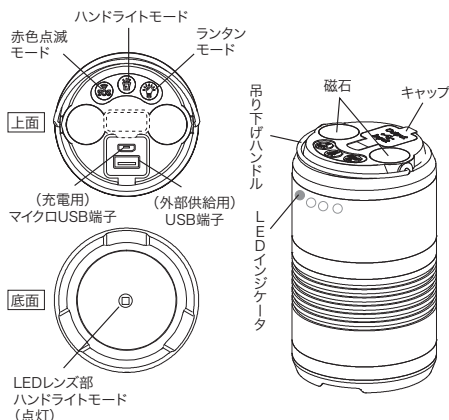

充電式
リチウム
イオン

点灯可能
約24時間
明るさLOWの場合
ランタン
モード

仕様

| 点灯モード | 全光束(明るさの段階)、点灯時間 | | |
|-----------|------------------|--------|--------|
| | HIGH | LOW | — |
| ハンドライトモード | 2.3時間 | 4.5時間 | — |
| | 600 lm | 280 lm | — |
| ランタンモード | HIGH | MID | LOW |
| | 6.0時間 | 12.0時間 | 24.0時間 |
| | 180 lm | 80 lm | 40 lm |
| 赤色点滅モード | ゆっくり | 速く | — |
| | 18時間 | 38時間 | — |

各部名称

※スマートフォン本体とその充電ケーブルは付属しません。付属のケーブルは、本器を充電するためのケーブルです。

| サイズ(mm) | 質量(g) |
|-----------|-------|
| 110×65×65 | 380 |

※USBアダプター(出力:5V 1.0A)が別途必要となります。(USBケーブルは付属)

■梱包仕様

- ・梱包形態:個装箱
- ・梱包サイズ:幅110×奥行85×高さ225mm
- ・質量:約470g
- ・梱包単位:1個