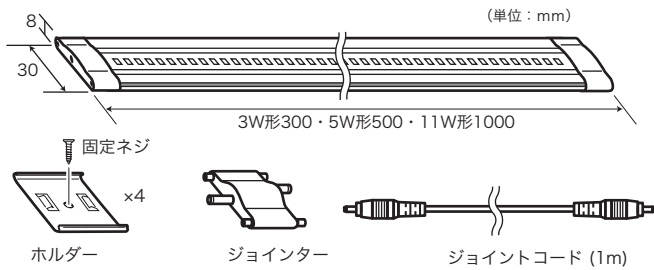

セット内容 PFT-

セット内容 (コーナタイプ) PTG-

別売アクセサリ

※連結する場合は表示W数の合計が36W以下でご使用ください。
PFT-147LED、PTG-147LEDのみの場合は最大3個まで連結可能です。

※連結する場合は表示W数の合計が36W以下でご使用ください。
PTG-147LED、PTG-147LEDのみの場合は最大3個まで連結可能です。

	●	●	●	●	●
PFT用	●				
PTG(コーナタイプ)用		●			●
品名	AC-DCアダプター	調光スイッチ	センサースイッチ	4分配コード	ジョイントコード
品番	PFTG-AD36	PFTG-DIM	PFTG-PIR	PFTG-4S	PFTG-AJ100
標準販売価格	¥7,200	¥2,800	¥3,300	¥1,700	¥1,000
JANコード	4937897129674	4937897129698	4937897129704	4937897129667	4937897129650
姿図					

	●	●	●
PFT用	●	●	
PTG(コーナタイプ)用			●
品名	マスタースイッチ	ジョインター	(コーナタイプ)ジョインター
品番	PFT-SW	PFT-JC	PTG-JC
標準販売価格	¥2,200	¥1,700	¥1,700
JANコード	4937897129681	4937897129636	4937897129643
姿図