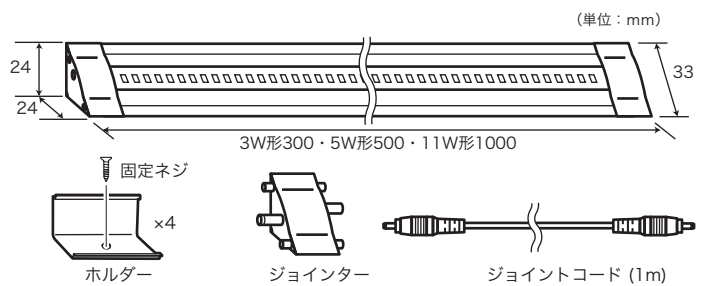

セット内容 (コーナタイプ) PTG-