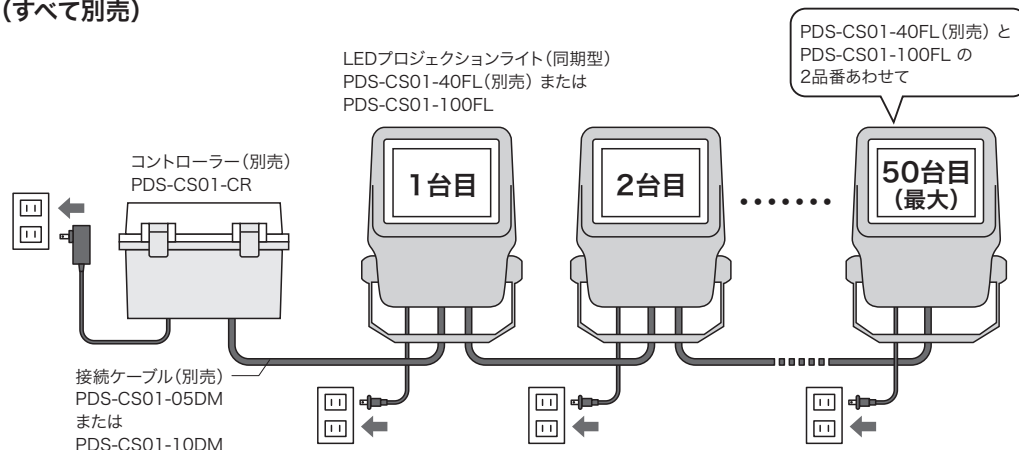

新製品の
ご案内

品名：LEDプロジェクションライト(投照器・同期型)

品番：PDS-CS01-100FL

定価：¥180,000

動画はコチラ

JANコード：4937897056369

本体を複数台接続して、LED点灯のタイミングを同期させることができる「同期型」

コントローラーで、LED色切替、点滅モード切替、色変化のスピード調整、明るさ調整などが可能

- 超高輝度100W LEDプロジェクションライト(投照器・同期型)
 - 最大50台まで接続可能
 - ライトアップ、イルミネーションなどに適したカラー照明器具
 - 約10°の照射角で遠くまで光が届く集光タイプ
 - 防雨・防塵ボディ(IP65)
 - 20°Cでも使用可能
- 用途：屋外建物のライトアップ、クリスマスイルミネーションなどの照明に

点灯には、「LEDプロジェクションライト(同期型)」「コントローラー」「接続ケーブル」が必要です。(すべて別売)

【ライト本体仕様】

LED：フルカラーLED 照射範囲：集光型
 周波数：50/60Hz 定格入力電圧：AC100V
 定格消費電力：100W 定格入力電流：1A
 サイズ：幅300×奥行83×高さ471mm
 質量：7.1kg
 電源コード：約3m PSE認証済
 電源プラグ：2pinプラグ
 カラースケール：4096段階 / RGB各色
 動作温度：-20°C~40°C 湿度：85%以下
 IP65

- 梱包仕様
 - ・梱包形態：ダンボール箱
 - ・梱包単位：1個
 - ・梱包サイズ：幅450×奥行620×高さ220mm
 - ・質量：9.8kg

■梱包姿図

- 主な材質
 - ・ライト本体
 - ・アルミダイカスト合金、ガラス

■MADE IN CHINA