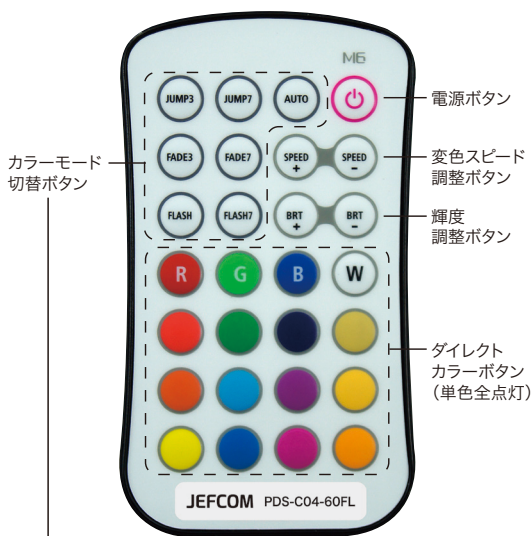

品名：LEDプロジェクションライト(投照器)

品番：PDS-C04-60FL

定価：¥140,000

JANコード：4937897056383

新製品の
ご案内

超高輝度ライトアップカラー投照器

- ライトアップ、イルミネーションなどに適したカラー照明器具
 - 離れたところからでもリモコンでお好みの色へすぐに変更可能
 - 防雨・防塵ボディ(IP65)
 - 専用リモコンでON・OFF、カラー切替(全点灯)、カラーモード切替、明るさ調整が可能
 - カラー：単色16種・フルカラー(自動変色モード6種)
 - 全点灯・フルカラー自動変色
 - 20°Cでも使用可能
- 用途：屋外建物のライトアップ、クリスマスイルミネーションなどの照明に

散光型

60W型

U字金具穴 幅33mm×高さ6×2個、φ11mm×1個

専用リモコン

カラーモード(自動変色モード)

AUTO	全てのカラーモードを順に行います
JUMP3	赤・緑・青の3色の順で点滅
JUMP7	赤・緑・青・黄・紫・水色・白の7色の順で点滅
FADE3	赤・緑・青の3色の順でゆっくり変色
FADE7	紫・青・水色・緑・黄・白・赤の7色の順でゆっくり変色
FLASH	白色のみ点滅
FLASH7	赤・緑・青・黄・紫・水色・白の7色の順でフラッシュ点滅

※すべての操作はリモコンで行います。投照器本体と同梱リモコンはペアリングされており、投照器1台に対してリモコンが1個必要となります。同機種の投照器であっても、ペアリングされているリモコン以外では操作できません。複数個を同時に使用される場合は、投照器本体とリモコンが識別できるように管理してください。

【本体仕様】

サイズ：幅260×奥行60×高さ445mm
 質量：4.8kg
 LED：フルカラーLED
 周波数：50/60Hz
 定格入力電圧：AC100V
 定格消費電力：60W
 定格入力電流：1.0A
 照射角：約85°
 電源コード：約3m PSE認証済
 電源プラグ：防雨型プラグ(2ピン)
 カラースケール：4096段階 / RGB各色
 動作温度：-20°C~40°C 湿度：85%以下
 最大光束：1700 lm(白色最大)

【リモコン仕様】

サイズ：幅60×奥行9×高さ104mm
 質量：42g
 動作電圧：DC3V
 使用電池：CR2032(動作確認用電池付属)
 周波数：433.92MHz
 動作温度：-30°C~55°C
 自動スリープ機能
 (30秒以上動作していない場合)
 電波到達距離：3m

【セット内容】

投照器本体、リモコン、リモコンホルダー、電池(動作確認用)

■梱包仕様

- ・梱包形態：無地箱(シール)
- ・梱包単位：1個
- ・梱包サイズ：幅590×奥行420×高さ215mm
- ・質量：約7kg