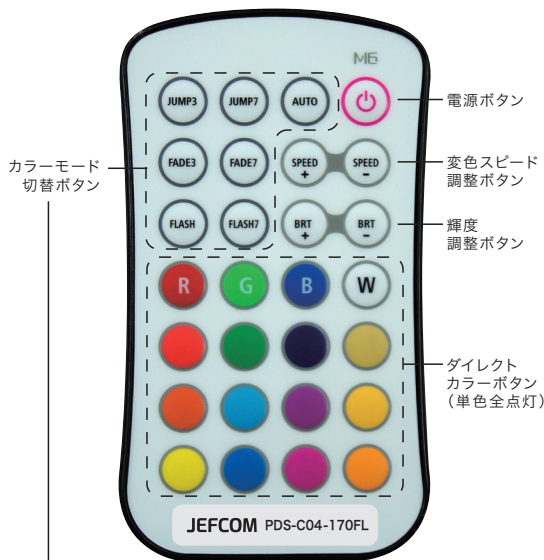

品名：LEDプロジェクションライト(投照器)

品番：PDS-C04-170FL

定価：¥ 190,000

JANコード：4937897056390

新製品のご案内

超高輝度ライトアップカラー投照器

- 離れたところからでもリモコンでお好みの色へすぐに変更可能
- ライトアップ、イルミネーションなどに適したカラー照明器具
- 防雨・防塵ボディ (IP65)
- 専用リモコンで ON・OFF、カラー切替 (全点灯)、カラーモード切替、明るさ調整が可能
- カラー：単色 16 種・フルカラー (自動変色モード 6 種)
- 全点灯・フルカラー自動変色
- -20℃でも使用可能

用途：屋外建物のライトアップ、クリスマスイルミネーションなどの照明に
 セット内容：投照器本体・リモコン・リモコンホルダー・電池 (動作確認用)

散光型
(照射角85°)

PDS-C04-170FL
(170W型)

専用リモコン

カラーモード(自動変色モード)

AUTO	全てのカラーモードを順に行います
JUMP3	赤・緑・青の3色の順で点滅
JUMP7	赤・緑・青・黄・紫・水色・白の7色の順で点滅
FADE3	赤・緑・青の3色の順でゆっくり変色
FADE7	紫・青・水色・緑・黄・白・赤の7色の順でゆっくり変色
FLASH	白色のみ点滅
FLASH7	赤・緑・青・黄・紫・水色・白の7色の順でフラッシュ点滅

※すべての操作はリモコンで行います。投照器本体と同梱リモコンはペアリングされており、投照器1台に対してリモコンが1個必要となります。同機種の投照器であっても、ペアリングされているリモコン以外では操作できません。複数台を同時に使用される場合は、投照器本体とリモコンが識別できるように管理してください。

【リモコン仕様】
 サイズ：W60xD9×H104mm
 質量：42g
 動作電圧：DC3V
 使用電池：CR2032 (動作確認用電池付属)
 周波数：433.92MHz
 動作温度：-30℃～55℃
 自動スリープ機能 (30秒以上動作していない場合)
 電波到達距離：3m

【本体仕様】
 LED：フルカラーLED
 電源：AC100V
 筐体：アルミダイカスト
 電源コード：約3m PSE認証済
 電源プラグ：防雨型プラグ (2ピン)
 カラースケール：4096段階/RGB各色
 動作温度：-20℃～40℃ 湿度：85%以下
 最大光束：5000lm (白色最大値)
 停電など瞬間的に電気が途絶えた場合でも最後の色 (モード) を記憶しています。

色	サイズ	質量	種類
フルカラー	W300xD82×H575mm U字金具穴 W33mm×H13×2, φ13mm×1	8.3kg	170W型