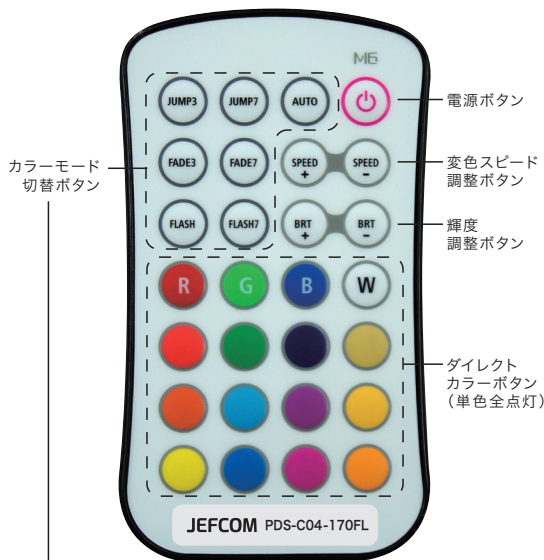

## 超高輝度ライトアップカラー投照器

- 離れたところからでもリモコンでお好みの色へすぐに変更可能
- ライトアップ、イルミネーションなどに適したカラー照明器具
- 防雨・防塵ボディ (IP65)
- 専用リモコンで ON・OFF、カラー切替 (全点灯)、カラーモード切替、明るさ調整が可能
- カラー：単色 16 種・フルカラー (自動変色モード 6 種)
- 全点灯・フルカラー自動変色
- 20℃でも使用可能

用途：屋外建物のライトアップ、クリスマスイルミネーションなどの照明に  
 セット内容：投照器本体・リモコン・リモコンホルダー・電池 (動作確認用)

散光型  
(照射角85°)

PDS-C04-170FL  
(170W型)

専用リモコン

### カラーモード(自動変色モード)

AUTO	全てのカラーモードを順に行います
JUMP3	赤・緑・青の3色の順で点滅
JUMP7	赤・緑・青・黄・紫・水色・白の7色の順で点滅
FADE3	赤・緑・青の3色の順でゆっくり変色
FADE7	紫・青・水色・緑・黄・白・赤の7色の順でゆっくり変色
FLASH	白色のみ点滅
FLASH7	赤・緑・青・黄・紫・水色・白の7色の順でフラッシュ点滅

※すべての操作はリモコンで行います。投照器本体と同梱リモコンはペアリングされており、投照器1台に対してリモコンが1個必要となります。同機種の投照器であっても、ペアリングされているリモコン以外では操作できません。複数を同時に使用される場合は、投照器本体とリモコンが識別できるように管理してください。

### 【リモコン仕様】

サイズ：W60xD9×H104mm  
 質量：42g  
 動作電圧：DC3V  
 使用電池：CR2032 (動作確認用電池付属)  
 周波数：433.92MHz  
 動作温度：-30℃~55℃  
 自動スリープ機能 (30秒以上動作していない場合)  
 電波到達距離：3m