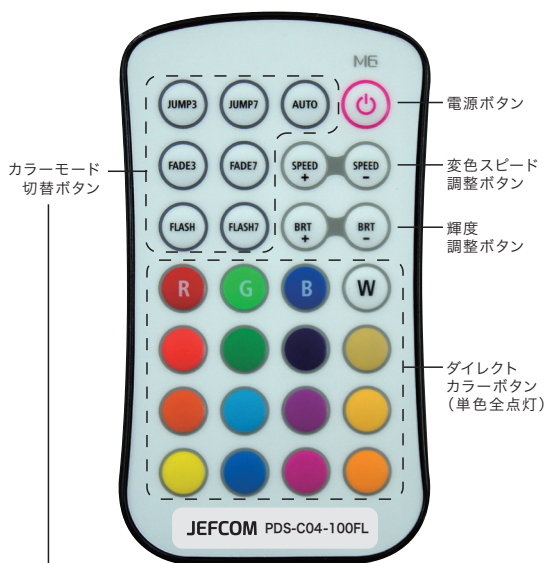

品名：LEDプロジェクションライト(投照器)

品番：PDS-C04-100FL

定価：¥140,000

JANコード：4937897056352

新製品のご案内

超高輝度ライトアップカラー投照器

- 離れたところからでもリモコンでお好みの色へすぐに変更可能
- ライトアップ、イルミネーションなどに適したカラー照明器具
- 防雨・防塵ボディ
- 専用リモコンで ON・OFF、カラー切替(全点灯)、カラーモード切替、明るさ調整が可能
- カラー：単色16種・フルカラー(自動変色モード6種)
- 全点灯・フルカラー自動変色
- 20℃でも使用可能

用途：屋外建物のライトアップ、クリスマスイルミネーションなどの照明に
 セット内容：投照器本体・リモコン・リモコンホルダー・電池(動作確認用)

専用リモコン

PDS-C04-100FL
(100W型)

カラーモード(自動変色モード)

AUTO	全てのカラーモードを順に行います
JUMP3	赤・緑・青の3色の順で点滅
JUMP7	赤・緑・青・黄・紫・水色・白の7色の順で点滅
FADE3	赤・緑・青の3色の順でゆっくり変色
FADE7	紫・青・水色・緑・黄・白・赤の7色の順でゆっくり変色
FLASH	白色のみ点滅
FLASH7	赤・緑・青・黄・紫・水色・白の7色の順でフラッシュ点滅

※すべての操作はリモコンで行います。投照器本体と同梱リモコンはペアリングされており、投照器1台に対してリモコンが1個必要となります。同機種の投照器であっても、ペアリングされているリモコン以外では操作できません。複数個を同時に使用される場合は、投照器本体とリモコンが識別できるように管理してください。

【リモコン仕様】

サイズ：W60×D9×H104mm
 質量：42g
 動作電圧：DC3V
 使用電池：CR2032(動作確認用電池付属)
 周波数：433.92MHz
 動作温度：-30℃~55℃
 自動スリープ機能(30秒以上動作していない場合)
 電波到達距離：3m

【本体仕様】

LED：フルカラーLED
 電源：AC100V
 筐体：アルミダイカスト
 電源コード：約3m PSE認証済
 電源プラグ：防雨型プラグ(2ピン)
 カラースケール：4096段階/RGB各色
 動作温度：-20℃~40℃ 湿度：85%以下
 停電など瞬間的に電気が途絶えた場合でも最後の色(モード)を記憶しています。

色	サイズ	質量	種類
フルカラー	W300×D83×H471mm U字金具穴 W33mm×H13×2, φ13mm×1	7.0kg	100W型