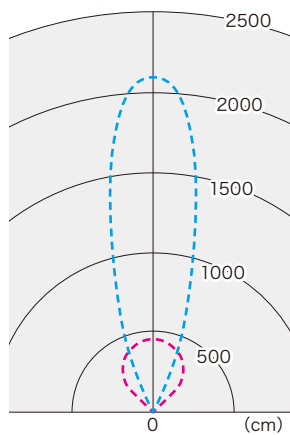

従来品の4倍以上
遠くまで光が届く

--- PDS-C02-40FL

--- PDS-C01-40FL(従来品)