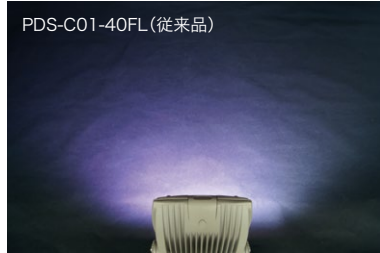

従来品の4倍以上  
遠くまで光が届く

--- PDS-C02-40FL

--- PDS-C01-40FL(従来品)

PDS-C01-40FL(従来品)

YouTubにて  
商品特長や、点滅  
パターンの動画を  
ご覧いただけます。

## 超高輝度40Wライトアップカラー投照器 約23°の照射角で遠くまで光が届く

カラーはフルカラー、単色16種(全点灯)と自動変色モード6種

- 超高輝度40W LEDプロジェクションライト(投照器・集光タイプ)
- 離れたところからでもリモコンでお好みの色へすぐに変更可能
- ライトアップ、イルミネーションなどに適したカラー照明器具
- 防雨・防塵ボディ(IP65)
- 専用リモコンでON・OFF、カラー切替(全点灯)、カラーモード切替、明るさ調整が可能
- -20°Cでも使用可能

用途：屋外建物のライトアップ、クリスマスイルミネーションなどの照明に  
セット内容：投照器本体、リモコン、リモコンホルダー、電池(動作確認用)