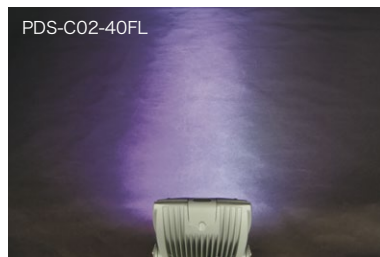

従来品の4倍以上  
遠くまで光が届く

--- PDS-C02-40FL

--- PDS-C01-40FL(従来品)

PDS-C01-40FL(従来品)

YouTubにて  
商品特長や、点滅  
パターンの動画を  
ご覧いただけます。

## 超高輝度40Wライトアップカラー投照器 約23°の照射角で遠くまで光が届く

カラーはフルカラー、単色16種(全点灯)と自動変色モード6種

- 超高輝度40W LEDプロジェクションライト(投照器・集光タイプ)
- 離れたところからでもリモコンでお好みの色へすぐに変更可能
- ライトアップ、イルミネーションなどに適したカラー照明器具
- 防雨・防塵ボディ(IP65)
- 専用リモコンでON・OFF、カラー切替(全点灯)、カラーモード切替、明るさ調整が可能
- -20°Cでも使用可能

用途：屋外建物のライトアップ、クリスマスイルミネーションなどの照明に  
セット内容：投照器本体、リモコン、リモコンホルダー、電池(動作確認用)

### 【本体仕様】

- サイズ：幅244×奥行88×高さ309mm
- 質量：3.3kg
- LED：フルカラーLED
- 周波数：50/60Hz
- 定格入力電圧：AC100V
- 定格消費電力：41W
- 定格入力電流：0.41A
- 筐体：アルミダイカスト
- 電源コード：HVCTFコード 約3m PSE認証済
- 電源プラグ：防水型プラグ(2ピン)
- カラースケール：4096段階 / RGB各色
- 動作温度：-20°C~40°C 湿度：85%以下
- 最大光束：1000lm(白色最大)