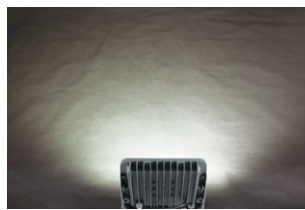

散光型(照射角120°)