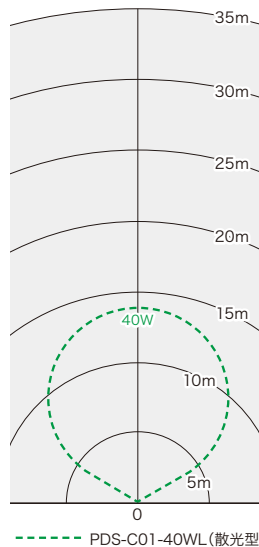

### 散光型(照射角120°)

### 投射距離イメージ(およその距離)