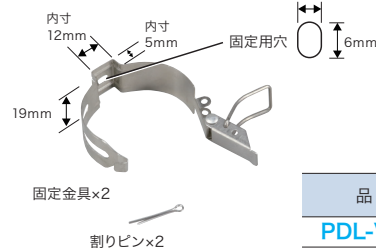

## Vフリース仕様 (100V-200V)

- スリムで軽量、頑丈なLEDパイプ型作業灯
- クールな明るさの6000Kの白色LEDを採用、全光束5000lmで明るい
- 密閉構造で、防雨型 (保護等級IP63)
- 付属金具で壁面などに固定・吊り下げ使用可能
- PDL-VF50J (連結タイプ) は、最大12本を連結可能

電圧フリー  
(85~242V)  
100V、200V系どちらの  
電源でも切替なしでOK

昼光色  
**6000**  
ケルビン

パイプ径  
**45**  
mm

屋外用  
**IP63**

全光束  
**5000**  
ルーメン

パイプ色：透明

キャップ：ABS

単独タイプ  
PDL-VF50

連結タイプ  
PDL-VF50J

延長ケーブル  
約0.3m

キャップ：ABS

- 両端に防雨型のプラグとソケットを付けた連結タイプ
- 12本まで連結可能

●付属金具

灯具を、鉄のフレームなどに  
固定できる  
強力マグネット付ホルダー  
●2個入

【別売】  
マグネットホルダー  
PMH-450 定価 ¥4,000

仕様

光色	昼光色	電源ケーブル	0.75mm <sup>2</sup> ×2、2極プラグ
周波数 (Hz)	50/60	ケーブル長 (m)	約3
定格電圧 (V)	AC100~200	延長ケーブル長 (m)	0.3 (連結タイプ)
平均演色評価数	Ra>80	パイプ色	透明
照射角	120°	パイプ材質	ポリカーボネート
使用環境条件	-10°C~40°C 常湿85%以下	キャップ部材質	ABS
LED色温度 (K)	6000	屋外用	IP63
力率	0.85以上	付属金具	固定金具×2 (割りピン付)
		連結可能数	最大12本 (PDL-VF50J)