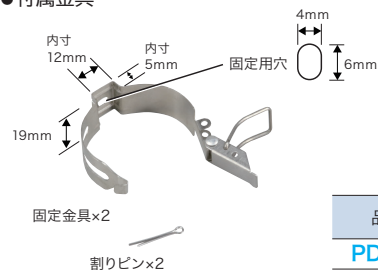

品名：LEDパンドル (スリム・単独タイプ) / (スリム・連結タイプ)

品番：PDL-50 / PDL-50J

定価：¥28,000 / ¥30,000

JANコード：4937897054334 / 4937897054341

新製品のご案内

スリムで軽量、頑丈なLEDパイプ型作業灯

- クールな明るさの6000Kの白色LEDを採用、全光束5000lmで明るい
- 密閉構造で、防雨型 (保護等級IP63)
- 付属金具で壁面などに固定・吊り下げ使用可能
- PDL-50J (連結タイプ) は、最大12本を連結可能
- 水を通さず空気だけを通す換気弁搭載

昼光色
6000
ケルビン

パイプ径
45
mm

屋外用
IP63

全光束
5000
ルーメン

パイプ色：透明

換気弁

単独タイプ
PDL-50

連結タイプ
PDL-50J

延長ケーブル
約0.3m

- 両端に防雨型のプラグとソケットを付けた連結タイプ
- 12本まで連結可能

●付属金具

仕様

光色	昼光色	電源ケーブル	PNCTF 0.75mm ² ×2、2極プラグ
周波数 (Hz)	50/60	ケーブル長 (m)	約3
定格電圧 (V)	AC100	延長ケーブル長 (m)	0.3 (連結タイプ)
平均演色評価数	Ra>80	パイプ色	透明
照射角	120°	パイプ材質	ポリカーボネート
使用環境条件	-10°C~40°C 常湿85%以下	金属キャップ部材質	ステンレス
LED色温度 (K)	6000	定格寿命	40000時間
力率	0.85以上	屋外用	IP63
		付属金具	固定金具×2 (割りピン付)

PDL-50：幅1650×奥行100×高さ110mm/2,000g
PDL-50J：幅1650×奥行100×高さ110mm/2,160g

■梱包姿図

■MADE IN CHINA

■材質：ポリカーボネート
ステンレス