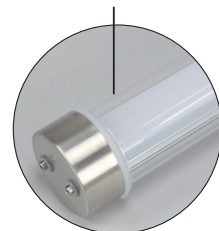

品名：LEDパンドル (スリム・単独タイプ) / (スリム・連結タイプ)

品番：PDL-50 / PDL-50J

定価：¥28,000 / ¥30,000

JANコード：4937897054334 / 4937897054341

新製品のご案内

スリムで軽量、頑丈なLEDパイプ型作業灯

- クールな明るさの6000Kの白色LEDを採用、全光束5000lmで明るい
- 密閉構造で、防雨型 (保護等級IP63)
- 付属金具で壁面などに固定・吊り下げ使用可能
- PDL-50J (連結タイプ) は、最大12本を連結可能
- 水を通さず空気だけを通す換気弁搭載

昼光色
6000
ケルビン

パイプ径
45
mm

屋外用
IP63

全光束
5000
ルーメン

パイプ色：透明

換気弁

単独タイプ
PDL-50

連結タイプ
PDL-50J

延長ケーブル
約0.3m

- 両端に防雨型のプラグとソケットを付けた連結タイプ
- 12本まで連結可能

●付属金具

仕様

光色	昼光色	電源ケーブル	PNCTF 0.75mm ² ×2、2極プラグ
周波数 (Hz)	50/60	ケーブル長 (m)	約3
定格電圧 (V)	AC100	延長ケーブル長 (m)	0.3 (連結タイプ)
平均演色評価数	Ra>80	パイプ色	透明
照射角	120°	パイプ材質	ポリカーボネート
使用環境条件	-10°C~40°C 常湿85%以下	金属キャップ部材質	ステンレス
LED色温度 (K)	6000	定格寿命	40000時間
力率	0.85以上	屋外用	IP63
		付属金具	固定金具×2 (割りピン付)