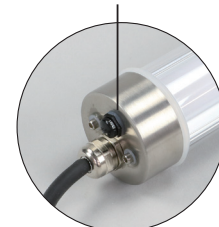

品名：LEDパンドル (スリム・単独タイプ) / (スリム・連結タイプ)

品番：PDL-50 / PDL-50J

定価：¥28,000 / ¥30,000

JANコード：4937897054334 / 4937897054341

新製品のご案内

スリムで軽量、頑丈なLEDパイプ型作業灯

- クールな明るさの6000Kの白色LEDを採用、全光束5000lmで明るい
- 密閉構造で、防雨型 (保護等級IP63)
- 付属金具で壁面などに固定・吊り下げ使用可能
- PDL-50J (連結タイプ) は、最大12本を連結可能
- 水を通さず空気だけを通す換気弁搭載

昼光色
6000
ケルビン

パイプ径
45
mm

屋外用
IP63

全光束
5000
ルーメン

パイプ色：透明

換気弁

単独タイプ
PDL-50

連結タイプ
PDL-50J

延長ケーブル
約0.3m

- 両端に防雨型のプラグとソケットを付けた連結タイプ
- 12本まで連結可能

●付属金具

仕様

光色	昼光色	電源ケーブル	PNCTF 0.75mm ² ×2、2極プラグ
周波数 (Hz)	50/60	ケーブル長 (m)	約3
定格電圧 (V)	AC100	延長ケーブル長 (m)	0.3 (連結タイプ)
平均演色評価数	Ra>80	パイプ色	透明
照射角	120°	パイプ材質	ポリカーボネート
使用環境条件	-10°C~40°C 常湿85%以下	金属キャップ部材質	ステンレス
LED色温度 (K)	6000	定格寿命	40000時間
力率	0.85以上	屋外用	IP63
		付属金具	固定金具×2 (割りピン付)