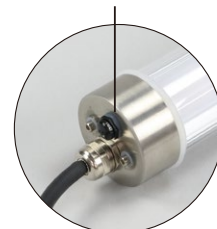

品名：LEDパンドル（スリムタイプ）

品番：下記参照

定価：下記参照

発売日：

JANコード：下記参照

新製品のご案内

スリムで軽量、頑丈なLEDパイプ型作業灯

昼光色
6000
ケルビン

屋外用
IP63

パイプ径
45
mm

全光束
3000
ルーメン

- クールな明るさの6000Kの白色LEDを採用、全光束3000lmで明るい
- 密閉構造で、防雨型（保護等級IP63）
- 付属金具で壁面などに固定・吊り下げ使用可能
- PDL-30J（連結タイプ）は、最大20本を連結可能
- 水を通さず空気だけを通す換気弁搭載

パイプ色:透明

換気弁

単独タイプ
PDL-30

連結タイプ
PDL-30J

延長ケーブル
約0.3m

- 両端に防雨型のプラグとソケットを付けた連結タイプ
- 20本まで連結可能

●付属金具

【用途】

屋外での工事現場、
食品工場、医薬品倉庫、
散水設備のある
ビニールハウス、酪農施設、
イベントの仮設照明など

仕様

光色	昼光色	電源ケーブル	PNCT 0.75mm ² ×2、2極プラグ
周波数 (Hz)	50/60	ケーブル長 (m)	約3
定格電圧 (V)	AC100	延長ケーブル長 (m)	0.3 (PDL-30J)
定格消費電力 (W)	30	パイプ色	透明
定格入力電流 (A)	0.3	パイプ材質	ポリカーボネート
LED数	225個	金属キャップ部材質	ステンレス
全光束 (lm)	3000	定格寿命	40000時間
平均演色評価数	Ra>80	屋外用	IP63
照射角	120°	付属金具	固定金具×2 (割りピン付)
使用環境条件	-10°C~40°C 常湿85%以下	連結可能数	最大20本 (PDL-30J)
LED色温度 (K)	6000		
力率	0.85以上		