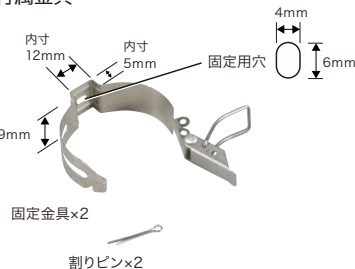

屋外用
IP63

パイプ径
45
mm

全光束
3000
ルーメン

- クールな明るさの6000Kの白色LEDを採用、全光束3000lmで明るい
- 密閉構造で、防雨型（保護等級IP63）
- 付属金具で壁面などに固定・吊り下げ使用可能
- PDL-30J（連結タイプ）は、最大20本を連結可能
- 水を通さず空気だけを通す換気弁搭載

パイプ色:透明

換気弁

単独タイプ
PDL-30

連結タイプ
PDL-30J

延長ケーブル
約0.3m

- 両端に防雨型のプラグとソケットを付けた連結タイプ
- 20本まで連結可能

●付属金具

【用途】

屋外での工事現場、
食品工場、医薬品倉庫、
散水設備のある
ビニールハウス、酪農施設、
イベントの仮設照明など

仕様

光色	昼光色	電源ケーブル	PNCT 0.75mm ² ×2、2極プラグ
周波数 (Hz)	50/60	ケーブル長 (m)	約3
定格電圧 (V)	AC100	延長ケーブル長 (m)	0.3 (PDL-30J)
定格消費電力 (W)	30	パイプ色	透明
定格入力電流 (A)	0.3	パイプ材質	ポリカーボネート
LED数	225個	金属キャップ部材質	ステンレス
全光束 (lm)	3000	定格寿命	40000時間
平均演色評価数	Ra>80	屋外用	IP63
照射角	120°	付属金具	固定金具×2 (割りピン付)
使用環境条件	-10°C~40°C 常湿85%以下	連結可能数	最大20本 (PDL-30J)
LED色温度 (K)	6000		
力率	0.85以上		

タイプ	サイズ (mm)	質量 (kg)	品番	標準販売価格	JANコード
単独タイプ	φ45×1200	1.1	PDL-30	¥ 25,000	4937897055300
連結タイプ	φ45×1200	1.3	PDL-30J	¥ 27,000	4937897055317

■梱包仕様

1. 梱包形態：個装箱
2. 梱包単位：1個
3. 梱包サイズ (1個) / 質量

PDL-30：幅1350×奥行90×高さ90mm/約1.6kg
PDL-30J：幅1350×奥行90×高さ90mm/約1.8kg