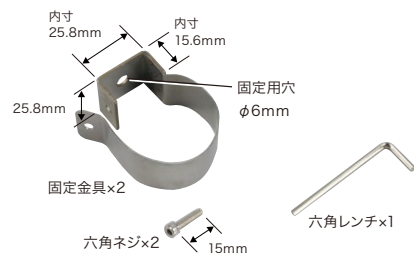

品名：LEDパンドル（スリム乳白タイプ）

品番：下記参照

定価：下記参照

発売日：

JANコード：下記参照

新製品のご案内

スリムで軽量、頑丈なLEDパイプ型作業灯 (乳白タイプ)

昼白色
5000
ケルビン

屋外用
IP63

パイプ径
45
mm

全光束
3100
ルーメン

- 自然な明るさの5000Kの白色LEDを採用、全光束3100lmで明るい
- 密閉構造で、防雨型（保護等級IP63）
- 付属金具で壁面などに固定・吊り下げ使用可能
- PDL-30MJ（連結タイプ）は、最大20本を連結可能

パイプ色：乳白色

単独タイプ
PDL-30M

連結タイプ
PDL-30MJ

延長ケーブル
約0.3m

●付属金具

- 両端に防雨型のプラグとソケットを付けた連結タイプ
- 20本まで連結可能

仕様

光色	昼白色	電源ケーブル	2PNCT 0.75mm ² ×2、2極プラグ
周波数(Hz)	50/60	ケーブル長(m)	約3
定格電圧(V)	AC100	延長ケーブル長(m)	0.3(PDL-30MJ)
定格消費電力(W)	30	パイプ色	乳白色
定格入力電流(A)	0.3	パイプ材質	ポリカーボネート
LED数	228個	金属キャップ部材質	ステンレス
全光束(lm)	3100	定格寿命	40000時間
平均演色評価数	Ra>80	屋外用	IP63
照射角	120°	付属金具	固定金具×2、六角レンチ
使用環境条件	-10℃~40℃ 常湿85%以下	連結可能数	最大20本(PDL-30MJ)
LED色温度(K)	5000		
効率	0.95以上		

PDL-30M：幅1400×奥行110×高さ110mm/約1.7kg
PDL-30MJ：幅1400×奥行110×高さ110mm/約1.8kg

■梱包姿図

■MADE IN CHINA

■材質：ポリカーボネート
ステンレス