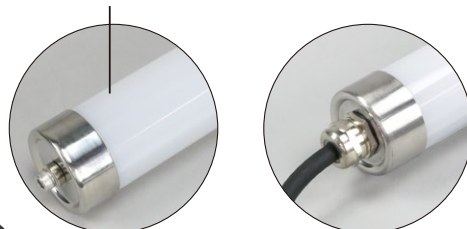

品名：LEDパンドル（スリム乳白タイプ）

品番：下記参照

定価：下記参照

発売日：

JANコード：下記参照

新製品のご案内

スリムで軽量、頑丈なLEDパイプ型作業灯 (乳白タイプ)

昼白色
5000
ケルビン

屋外用
IP63

パイプ径
45
mm

全光束
3100
ルーメン

- 自然な明るさの5000Kの白色LEDを採用、全光束3100lmで明るい
- 密閉構造で、防雨型（保護等級IP63）
- 付属金具で壁面などに固定・吊り下げ使用可能
- PDL-30MJ（連結タイプ）は、最大20本を連結可能

パイプ色：乳白色

単独タイプ
PDL-30M

連結タイプ
PDL-30MJ

延長ケーブル
約0.3m

●付属金具

- 両端に防雨型のプラグとソケットを付けた連結タイプ
- 20本まで連結可能

仕様

光色	昼白色	電源ケーブル	2PNCT 0.75mm ² ×2、2極プラグ
周波数(Hz)	50/60	ケーブル長(m)	約3
定格電圧(V)	AC100	延長ケーブル長(m)	0.3(PDL-30MJ)
定格消費電力(W)	30	パイプ色	乳白色
定格入力電流(A)	0.3	パイプ材質	ポリカーボネート
LED数	228個	金属キャップ部材質	ステンレス
全光束(lm)	3100	定格寿命	40000時間
平均演色評価数	Ra>80	屋外用	IP63
照射角	120°	付属金具	固定金具×2、六角レンチ
使用環境条件	-10℃~40℃ 常湿85%以下	連結可能数	最大20本(PDL-30MJ)
LED色温度(K)	5000		
効率	0.95以上		

PDL-30M：幅1400×奥行110×高さ110mm/約1.7kg
PDL-30MJ：幅1400×奥行110×高さ110mm/約1.8kg

■梱包姿図

■MADE IN CHINA

■材質：ポリカーボネート
ステンレス