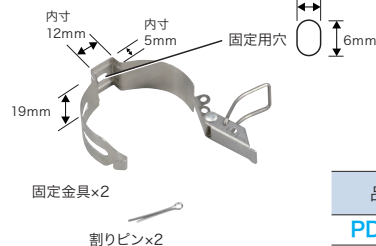

●付属金具

灯具を、鉄のフレームなどに固定できる強力マグネット付ホルダー
●2個入

【別売】
マグネットホルダー
PMH-450 定価 ¥4,000

仕様

光色	昼光色	電源ケーブル	0.75mm²×2、2極プラグ
周波数 (Hz)	50/60	ケーブル長 (m)	約3
定格電圧 (V)	AC100	パイプ色	透明
平均演色評価数	Ra>80	パイプ材質	ポリカーボネート
照射角	120°	金属キャップ部材質	ステンレス
使用環境条件	-10°C~40°C 常湿85%以下	屋外用	IP63
LED色温度 (K)	6000	付属金具	固定金具×2 (割りピン付)
力率	0.85以上		

品番	タイプ	定格消費電力 (W)	定格入力電流 (A)	LED数 (個)	全光束 (lm)	最大接続数 (本)	サイズ (mm)	質量 (kg)
PDL-10	単独タイプ	10	0.1	80	1000	—	φ45×450	0.7

■梱包仕様

1. 梱包形態：個装箱
2. 梱包単位：1個
3. 梱包サイズ(1個)/質量
  幅600×奥行90×高さ90mm/890g