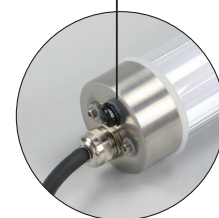

品名：LEDパンドル（スリム・単独タイプ）

品番：PDL-10

定価：¥20,000

JANコード：4937897058363

新製品のご案内

## スリムで軽量、頑丈なLEDパイプ型作業灯

- クールな明るさの6000Kの白色LEDを採用、全光束1000lmで明るい
- 密閉構造で、防雨型（保護等級IP63）
- 付属金具で壁面などに固定・吊り下げ使用可能
- 水を通さず空気だけを通す換気弁搭載

昼光色 <b>6000</b> ケルビン	パイプ径 <b>45</b> mm
屋外用 <b>IP63</b>	全光束 <b>1000</b> ルーメン

パイプ色：透明

換気弁

単独タイプ  
PDL-10