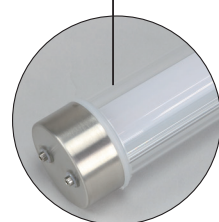

品名：LEDパンドル（スリム・単独タイプ）

品番：PDL-10

定価：¥20,000

JANコード：4937897058363

新製品のご案内

## スリムで軽量、頑丈なLEDパイプ型作業灯

- クールな明るさの6000Kの白色LEDを採用、全光束1000lmで明るい
- 密閉構造で、防雨型（保護等級IP63）
- 付属金具で壁面などに固定・吊り下げ使用可能
- 水を通さず空気だけを通す換気弁搭載

昼光色 <b>6000</b> ケルビン	パイプ径 <b>45</b> mm
屋外用 <b>IP63</b>	全光束 <b>1000</b> ルーメン

パイプ色：透明

換気弁

単独タイプ  
PDL-10