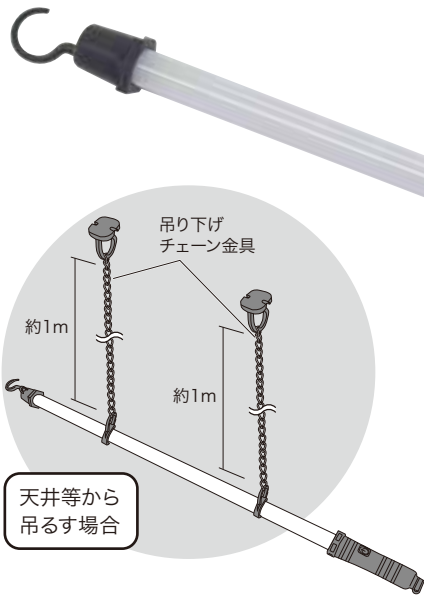

### 充電器(ACアダプタ)を使用 しての点灯・充電もできます。

注) 充電器(ACアダプタ)を使用しての点灯は屋内使用に限りません。屋外使用の際は、充電器との併用はできません。

用途：AC電源のない場所、移動使用等の防犯、防災用に  
配管・電気工事、坑内現場、自動車整備、修理工場、  
車庫、倉庫、物置等の短時間の照明に

天井等から吊るす場合

パイプ等に引っ掛ける場合

- 本体サイズ：1100×φ50mm
- 本体質量：500g