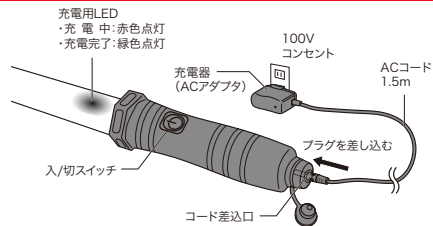

### 充電器(ACアダプタ)を使用 しての点灯・充電もできます。

注) 充電器(ACアダプタ)を使用しての点灯は屋内使用に限りません。屋外使用の際は、充電器との併用はできません。

用途：AC電源のない場所、移動使用等の防犯、防災用に  
配管・電気工事、坑内現場、自動車整備、修理工場、  
車庫、倉庫、物置等の短時間の照明に

天井等から吊るす場合

パイプ等に引っ掛ける場合

- 本体サイズ：1100×φ50mm
- 本体質量：500g