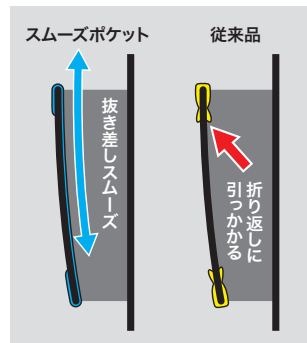

品名：スムーズツールホルダー

品番・定価：下記参照

発売日：

ツールの抜き差しが引っかかりません！ スムーズポケット構造

1680デニール耐摩耗ポリエステルキャンパス
強化縫製仕上げ

ツールの引っかかりません

スムーズポケット構造

スムーズポケット

抜き差しスムーズ

従来品

引っかかる
折り返しに

① NDS-941-KBB
ペンチ1丁吊

② NDS-942-KBB
ペンチ2丁吊

③ NDS-943-KBB
ペンチ・ドライバー
3丁吊

④ NDS-944-KBB
ペンチ親子吊

⑤ NDS-945-KBB
圧着工具1丁吊