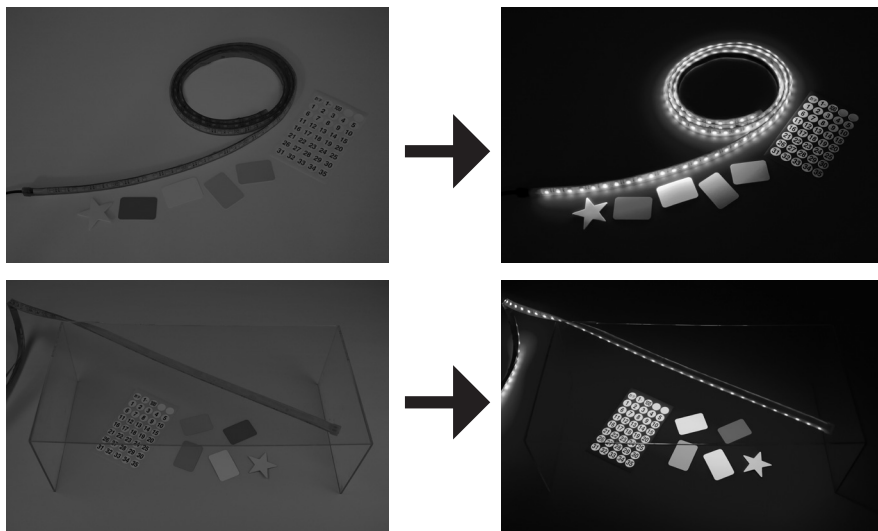

STM-TN02-□□UV LEDテープライト (UVタイプ) 取扱説明書

このたびは、LEDテープライト (UVタイプ) STM-TN02-□□UVをお買い上げいただきまして、まことにありがとうございます。ご使用前に必ず本書をよくお読みください。お読みになった後は、お使いになる方がいつでも見られる所に保管してください。

警告

- ご使用前に本取扱説明書に記載されている内容をよくお読みください。指示に従って確実に施工を行い正しくお使いください。施工に不備があると落下・感電・火災の原因となります。
- ご使用前に損傷部分又は不具合がないかをチェックし異常がある場合は必ず修理に出してください。異常があったまま使用しますと重大な事故になる恐れがあります。
- 取扱説明書に書いてある用途以外には使用しないでください。
- LEDを直視しないでください。失明する恐れがあります。
- 当社に無断で改造したり分解したりしないでください。感電・火災等の重大な事故の原因になる恐れがあります。
- 電圧が大幅に変動する発電機は使用しないでください。特に電圧が高くなると破損の原因になります。
- 直射日光の当たる場所、湿気が多い場所、振動のある場所、雨の吹き込みを受ける場所、腐食性ガスの発生する場所では使用しないでください。(屋外の使用禁止)
- 万一、煙が出たり、異臭がするなどの異常状態のまま使用すると感電・火災の原因となります。すぐに電源を切ってください。
- 本体を紙や布でおおったり、燃えやすいものに近づけないでください。

特長

- 蛍光体が反応する演出用UV
- 室内用
- 固定用両面テープ付(背面)
- 断面サイズ:幅12mm×高さ5mm
- 長さ:2種類(2m・4m)
- カラー:ブラックライト(紫外線395~400nm)
- LED間隔:約16mm
- LED数:120個(2m)、240個(4m)
- 全点灯
- 安全なローボルト
- 本体がシリコン素材なのでゆるやかな曲面にも貼付け可能
- ショーケースなど狭い空間でも使用可能(照射角度 約120度)

各部名称

用途

ブラックライトとして演出用に

設置方法

- ①設置前に点灯確認をしてください。
また、テープライト本体を貼り付ける場合、貼り付け場所の汚れや油分などをきれいに除去してください。
- ②テープライト本体の裏面の両面テープの剥離紙を剥がして貼り付けます。
両面テープは貼り直しができませんので、電源の方向などを確認して慎重に位置決めをしてください。
- ③テープライト本体に電源パーツ（別売）を接続し、AC100Vコンセントに差し込んでください。