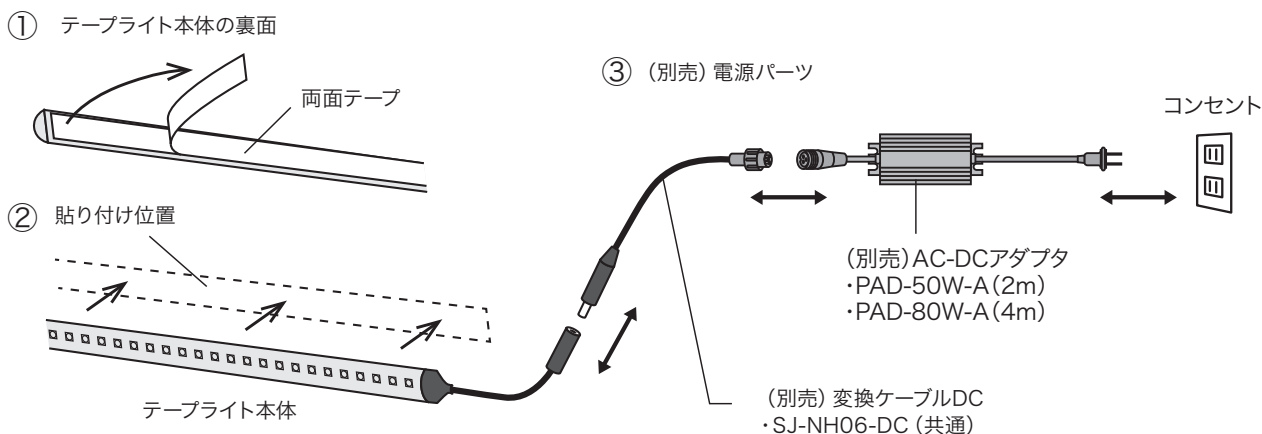

特長

- 蛍光体が反応する演出用UV
- 室内用
- 固定用両面テープ付(背面)
- 断面サイズ:幅12mm×高さ5mm
- 長さ:2種類(2m・4m)
- カラー:ブラックライト(紫外線395~400nm)
- LED間隔:約16mm
- LED数:120個(2m)、240個(4m)
- 全点灯
- 安全なローボルト
- 本体がシリコン素材なのでゆるやかな曲面にも貼付け可能
- ショーケースなど狭い空間でも使用可能(照射角度 約120度)

各部名称

用途

ブラックライトとして演出用に

設置方法

- ①設置前に点灯確認をしてください。
また、テープライト本体を貼り付ける場合、貼り付け場所の汚れや油分などをきれいに除去してください。
- ②テープライト本体の裏面の両面テープの剥離紙を剥がして貼り付けます。
両面テープは貼り直しができませんので、電源の方向などを確認して慎重に位置決めをしてください。
- ③テープライト本体に電源パーツ（別売）を接続し、AC100Vコンセントに差し込んでください。