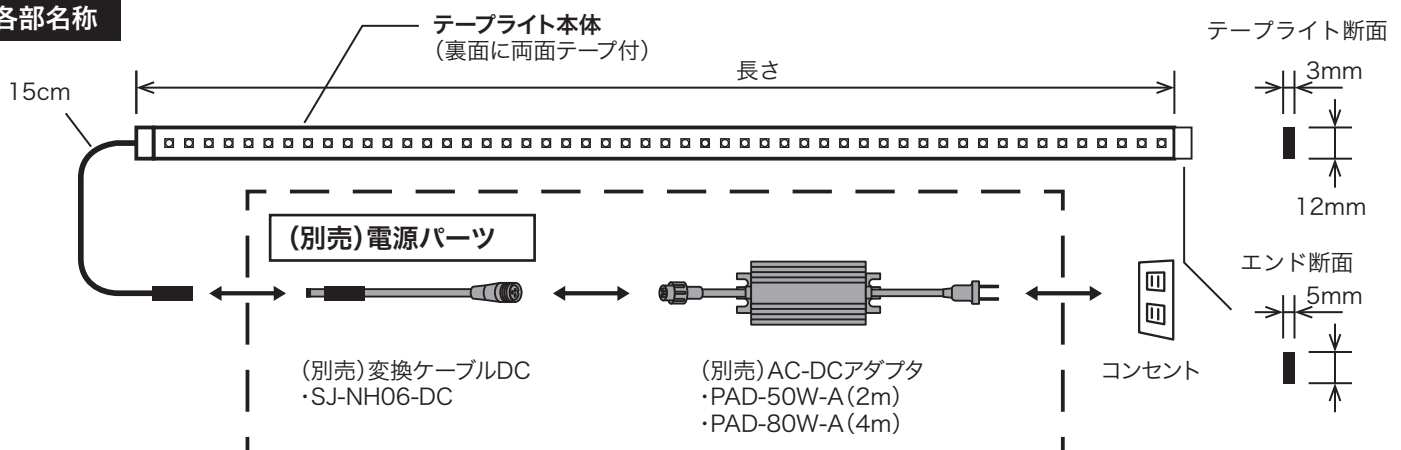

STM-TN02-□□UV LEDテープライト (UVタイプ) 取扱説明書

このたびは、LEDテープライト (UVタイプ) STM-TN02-□□UVをお買い上げいただきまして、まことにありがとうございます。ご使用前に必ず本書をよくお読みください。お読みになった後は、お使いになる方がいつでも見られる所に保管してください。

警告

- ご使用前に本取扱説明書に記載されている内容をよくお読みください。指示に従って確実に施工を行い正しくお使いください。施工に不備があると落下・感電・火災の原因となります。
- ご使用前に損傷部分又は不具合がないかをチェックし異常がある場合は必ず修理に出してください。異常があったまま使用しますと重大な事故になる恐れがあります。
- 取扱説明書に書いてある用途以外には使用しないでください。
- LEDを直視しないでください。失明する恐れがあります。
- 当社に無断で改造したり分解したりしないでください。感電・火災等の重大な事故の原因になる恐れがあります。
- 電圧が大幅に変動する発電機は使用しないでください。特に電圧が高くなると破損の原因になります。
- 直射日光の当たる場所、湿気が多い場所、振動のある場所、雨の吹き込みを受ける場所、腐食性ガスの発生する場所では使用しないでください。(屋外の使用禁止)
- 万一、煙が出たり、異臭がするなどの異常状態のまま使用すると感電・火災の原因となります。すぐに電源を切ってください。
- 本体を紙や布でおおったり、燃えやすいものに近づけないでください。

特長

- 蛍光体が反応する演出用UV
- 室内用
- 固定用両面テープ付(背面)
- 断面サイズ:幅12mm×高さ5mm
- 長さ:2種類(2m・4m)
- カラー:ブラックライト(紫外線395~400nm)
- LED間隔:約16mm
- LED数:120個(2m)、240個(4m)
- 全点灯
- 安全なローボルト
- 本体がシリコン素材なのでゆるやかな曲面にも貼付け可能
- ショーケースなど狭い空間でも使用可能(照射角度 約120度)

各部名称

用途

ブラックライトとして演出用に

設置方法

- ①設置前に点灯確認をしてください。
また、テープライト本体を貼り付ける場合、貼り付け場所の汚れや油分などをきれいに除去してください。
- ②テープライト本体の裏面の両面テープの剥離紙を剥がして貼り付けます。
両面テープは貼り直しができませんので、電源の方向などを確認して慎重に位置決めをしてください。
- ③テープライト本体に電源パーツ（別売）を接続し、AC100Vコンセントに差し込んでください。