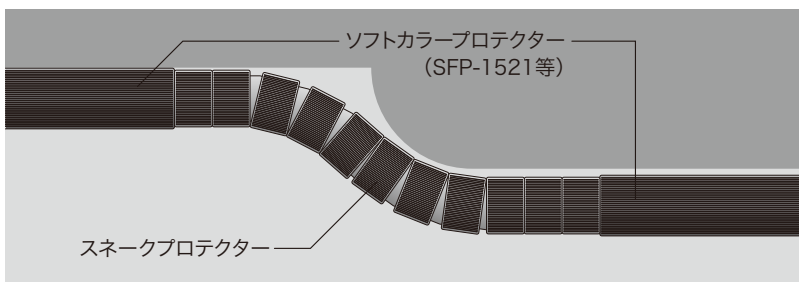

安全上の注意

- 滑りやすい地面、斜面など製品が動きやすい場所に設置しないでください。(けがの原因)
また状況に応じて両面テープ等で床面に固定してお使いください。
- 酸、溶解性油脂等の腐食性雰囲気では使用しないでください。(破損・けがの原因)

使用上の注意

- 光ケーブル等、外的な力に対して弱いケーブルには使用しないでください。

【特長】

- 屋内外・床用ケーブル保護収納システム
- ケーブルの直線部だけでなく、曲線部に合わせた保護もできる(半径500mmまでの曲線に対応)
- 小型軽量で設置・移動・運搬が容易
- パーツを連結することで長い距離のケーブル保護も可能
- 床に敷設したケーブルに上からかぶせるだけの簡単設置
- 材質:PVC

【用途】

屋内外兼用、ホテル・倉庫・展示場・イベント会場等各施設でのケーブル保護収納
(使用例)
・展示場・イベント会場での電力・音響・通信ケーブルの保護に

【セット内容】

連結する

●下図の要領で各パーツを連結してください。

●各パーツ間は自由に角度を変えることができます。

- 両端には必ず末端部A、末端部Bを連結してください。そうしない場合、強度が保てません。
- 基本中間部の連結においても、凸部が穴に確実に入っていることを確認してください。凸部が穴に入っていないと、連結がはずれたり破損する原因となります。

●各パーツ間の角度を変えて、曲線での使用が可能

●半径500mmまでの曲線に対応

各パーツ自体の形状が変形してしまうような無理な曲げ方はしないでください。

●直線部はソフトカールプロテクター (SFP-1521等) を、障害物の回避などにスネークプロテクターを組み合わせれば、長距離を効率的にカバーできます。

仕様

| 品番 | セット内訳 | | | 適用電線類 | 耐荷重 |
|------------------|-----------------|---------|---------|------------|------------------------|
| | 基本中間部 | 末端部 A | 末端部 B | | |
| SNP-1519SET-12YL | イエロー:11個 | イエロー:1個 | イエロー:1個 | φ18mm以下の電線 | 500kg (タイヤ片輪のみ・連結時) |
| SNP-1519SET-12BK | ブラック:11個 | ブラック:1個 | ブラック:1個 | | |
| SNP-1519SET-12GY | グレー:11個 | グレー:1個 | グレー:1個 | | |
| SNP-1519SET-12BY | イエロー:6個 ブラック:5個 | ブラック:1個 | イエロー:1個 | | |