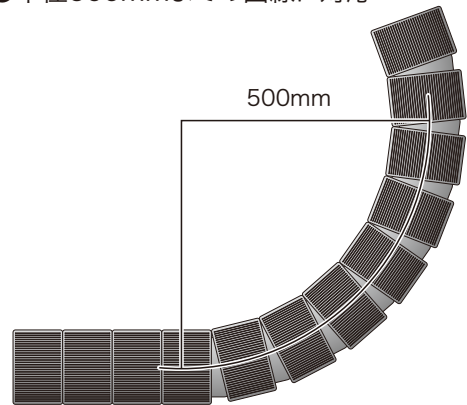

【用途】

屋内外兼用、ホテル・倉庫・展示場・イベント会場等各施設でのケーブル保護収納
(使用例)
・展示場・イベント会場での電力・音響・通信ケーブルの保護に

【セット内容】

連結する

●下図の要領で各パーツを連結してください。

●各パーツ間は自由に角度を変えることができます。

- 両端には必ず末端部A、末端部Bを連結してください。そうしない場合、強度が保てません。
- 基本中間部の連結においても、凸部が穴に確実に入っていることを確認してください。凸部が穴に入っていないと、連結がはずれたり破損する原因となります。

●各パーツ間の角度を変えて、曲線での使用が可能

●半径500mmまでの曲線に対応

各パーツ自体の形状が変形してしまうような無理な曲げ方はしないでください。

●直線部はソフトカールプロテクター (SFP-1521等) を、障害物の回避などにスネークプロテクターを組み合わせれば、長距離を効率的にカバーできます。

仕様

| 品番 | セット内訳 | | | 適用電線類 | 耐荷重 |
|------------------|-----------------|---------|---------|------------|------------------------|
| | 基本中間部 | 末端部 A | 末端部 B | | |
| SNP-1519SET-12YL | イエロー:11個 | イエロー:1個 | イエロー:1個 | φ18mm以下の電線 | 500kg (タイヤ片輪のみ・連結時) |
| SNP-1519SET-12BK | ブラック:11個 | ブラック:1個 | ブラック:1個 | | |
| SNP-1519SET-12GY | グレー:11個 | グレー:1個 | グレー:1個 | | |
| SNP-1519SET-12BY | イエロー:6個 ブラック:5個 | ブラック:1個 | イエロー:1個 | | |