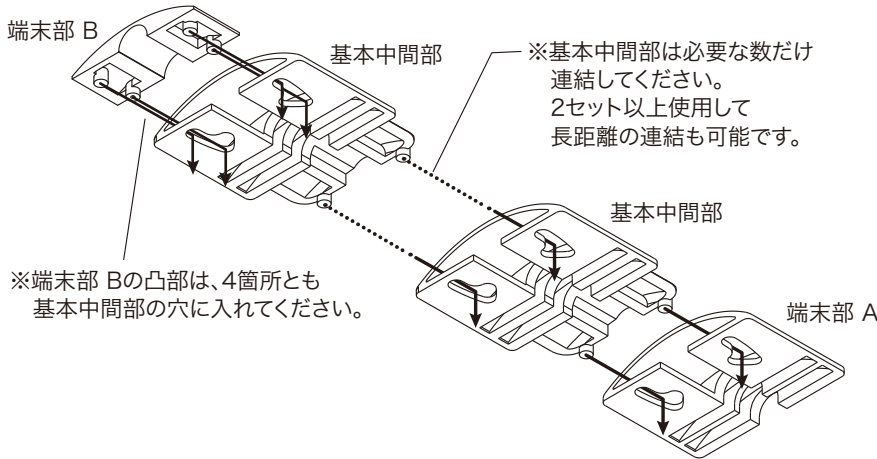

安全上の注意

- 滑りやすい地面、斜面など製品が動きやすい場所に設置しないでください。(けがの原因)
また状況に応じて両面テープ等で床面に固定してお使いください。
- 酸、溶解性油脂等の腐食性雰囲気では使用しないでください。(破損・けがの原因)

使用上の注意

- 光ケーブル等、外的な力に対して弱いケーブルには使用しないでください。

【特長】

- 屋内外・床用ケーブル保護収納システム
- ケーブルの直線部だけでなく、曲線部に合わせた保護もできる(半径500mmまでの曲線に対応)
- 小型軽量で設置・移動・運搬が容易
- パーツを連結することで長い距離のケーブル保護も可能
- 床に敷設したケーブルに上からかぶせるだけの簡単設置
- 材質:PVC

【用途】

屋内外兼用、ホテル・倉庫・展示場・イベント会場等各施設でのケーブル保護収納
(使用例)
・展示場・イベント会場での電力・音響・通信ケーブルの保護に

【セット内容】

連結する

●下図の要領で各パーツを連結してください。

●各パーツ間は自由に角度を変えることができます。

- 両端には必ず末端部A、末端部Bを連結してください。そうしない場合、強度が保てません。
- 基本中間部の連結においても、凸部が穴に確実に入っていることを確認してください。凸部が穴に入っていないと、連結がはずれたり破損する原因となります。

●各パーツ間の角度を変えて、曲線での使用が可能

●半径500mmまでの曲線に対応

各パーツ自体の形状が変形してしまうような無理な曲げ方はしないでください。

●直線部はソフトカールプロテクター (SFP-1521等) を、障害物の回避などにスネークプロテクターを組み合わせれば、長距離を効率的にカバーできます。

仕様

| 品番 | セット内訳 | | | 適用電線類 | 耐荷重 |
|------------------|-----------------|---------|---------|------------|------------------------|
| | 基本中間部 | 末端部 A | 末端部 B | | |
| SNP-1519SET-12YL | イエロー:11個 | イエロー:1個 | イエロー:1個 | φ18mm以下の電線 | 500kg (タイヤ片輪のみ・連結時) |
| SNP-1519SET-12BK | ブラック:11個 | ブラック:1個 | ブラック:1個 | | |
| SNP-1519SET-12GY | グレー:11個 | グレー:1個 | グレー:1個 | | |
| SNP-1519SET-12BY | イエロー:6個 ブラック:5個 | ブラック:1個 | イエロー:1個 | | |