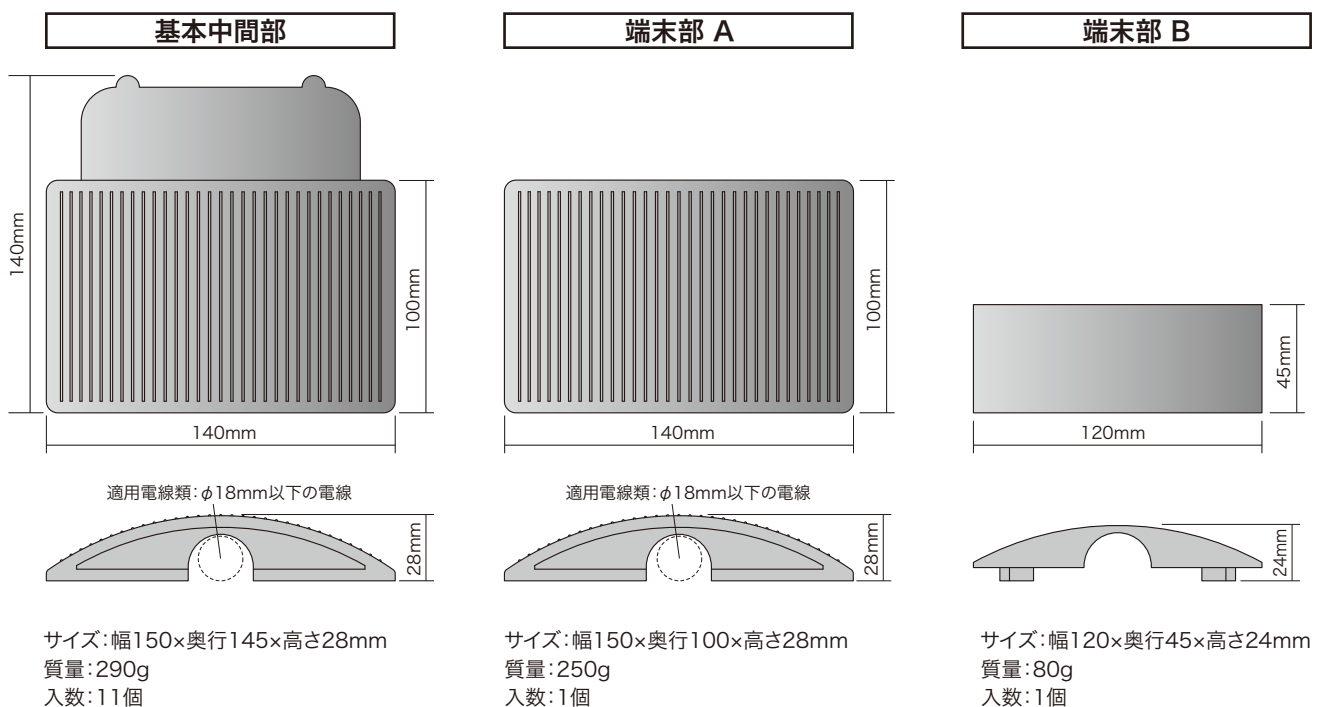

安全上の注意

- 滑りやすい地面、斜面など製品が動きやすい場所に設置しないでください。(けがの原因)
また状況に応じて両面テープ等で床面に固定してお使いください。
- 酸、溶解性油脂等の腐食性雰囲気では使用しないでください。(破損・けがの原因)

使用上の注意

- 光ケーブル等、外的な力に対して弱いケーブルには使用しないでください。

【特長】

- 屋内外・床用ケーブル保護収納システム
- ケーブルの直線部だけでなく、曲線部に合わせた保護もできる(半径500mmまでの曲線に対応)
- 小型軽量で設置・移動・運搬が容易
- パーツを連結することで長い距離のケーブル保護も可能
- 床に敷設したケーブルに上からかぶせるだけの簡単設置
- 材質:PVC

【用途】

屋内外兼用、ホテル・倉庫・展示場・イベント会場等各施設でのケーブル保護収納
(使用例)
・展示場・イベント会場での電力・音響・通信ケーブルの保護に

【セット内容】

連結する

●下図の要領で各パーツを連結してください。

●各パーツ間は自由に角度を変えることができます。

- 両端には必ず末端部A、末端部Bを連結してください。そうしない場合、強度が保てません。
- 基本中間部の連結においても、凸部が穴に確実に入っていることを確認してください。凸部が穴に入っていないと、連結がはずれたり破損する原因となります。

●各パーツ間の角度を変えて、曲線での使用が可能

●半径500mmまでの曲線に対応

各パーツ自体の形状が変形してしまうような無理な曲げ方はしないでください。

●直線部はソフトカールプロテクター (SFP-1521等) を、障害物の回避などにスネークプロテクターを組み合わせれば、長距離を効率的にカバーできます。

仕様

| 品番 | セット内訳 | | | 適用電線類 | 耐荷重 |
|------------------|-----------------|---------|---------|------------|------------------------|
| | 基本中間部 | 末端部 A | 末端部 B | | |
| SNP-1519SET-12YL | イエロー:11個 | イエロー:1個 | イエロー:1個 | φ18mm以下の電線 | 500kg (タイヤ片輪のみ・連結時) |
| SNP-1519SET-12BK | ブラック:11個 | ブラック:1個 | ブラック:1個 | | |
| SNP-1519SET-12GY | グレー:11個 | グレー:1個 | グレー:1個 | | |
| SNP-1519SET-12BY | イエロー:6個 ブラック:5個 | ブラック:1個 | イエロー:1個 | | |