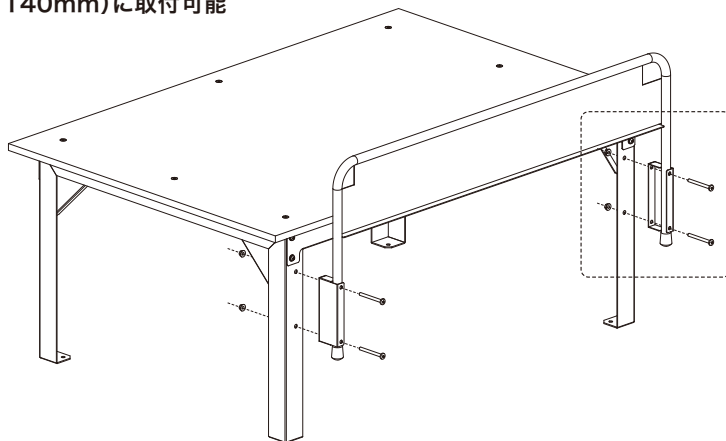

バンキャビネット(テーブル)に取り付けて  
運転席側の荷物の落下を防止

## ■取付方法

バンキャビネット(テーブル) SCT-TS03, SCT-TS04, SCT-TS05の  
長辺側(1140mm)に取付可能