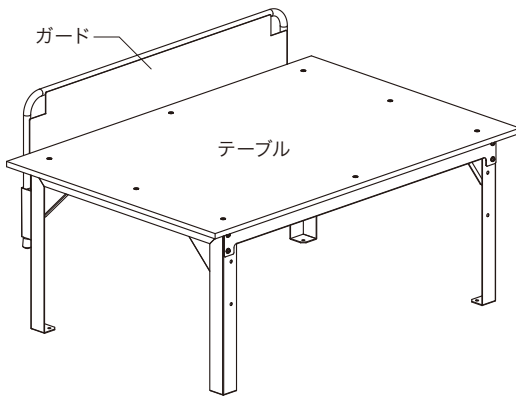

## SCT-TSG

## バンキャビネット(ガード) 取扱説明書

この度は、デンサン バンキャビネット(SCT-TSG)をお買い上げいただきまして、まことにありがとうございました。ご使用前に必ず本説明書をお読みください。

バンキャビネット(テーブル)に取り付けて  
運転席側の荷物の落下を防止

## ■取付方法

バンキャビネット(テーブル) SCT-TS03, SCT-TS04, SCT-TS05の  
長辺側(1140mm)に取付可能