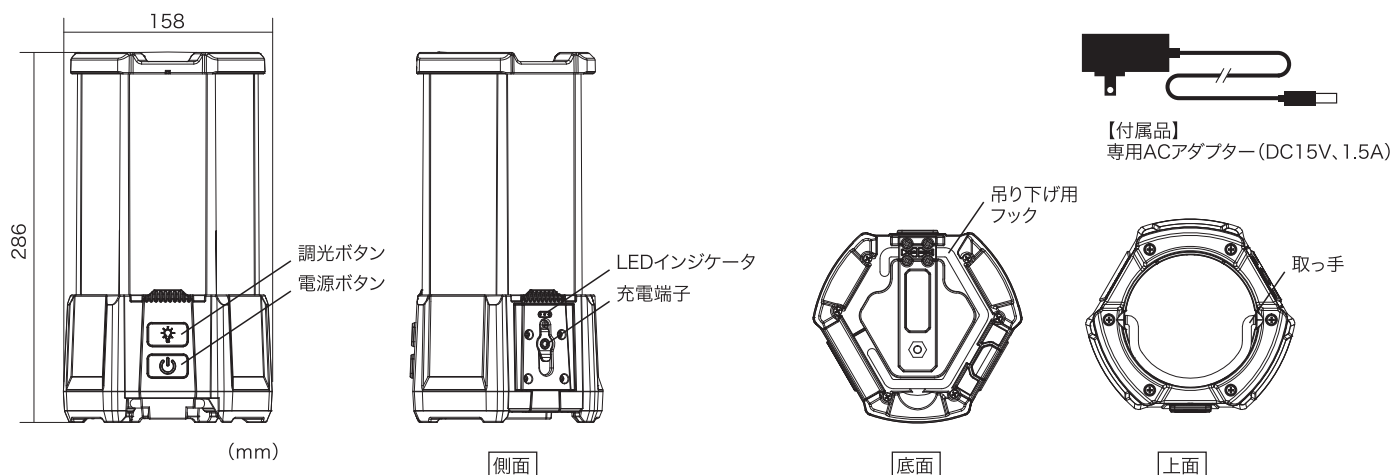

特長

- 点灯モードは全周モードと半周モードの2種類
- 全周モード(4種類)、半周モード(3種類)の計7種類の明るさ
- 大型照明で屋外仕様(IP64)
- 充電式で最大5200ルーメンの明るさ
- 持ち運びやすい取っ手と吊り下げ用フックがあり多彩な使用方法が可能

サイズ・各部名称

■使用方法

●電源ボタンを押すことで、2つの点灯モードの選択ができます。
全周モード→半周モード→消灯

●次に調光ボタンを押すことで、明るさを変更できます。
全周モード（明るさ4種類）：LOW→MID→HIGH→MAX→LOW……（繰り返し）
半周モード（明るさ3種類）：LOW→MID→HIGH→LOW……（繰り返し）

※電源ボタンで点灯モードの変更と、消灯を繰り返すときに
それぞれの直前の明るさの段階を記憶しています。

点灯モードと明るさ変更の流れ

■充電方法

付属のACアダプターを使用し、本体側面の充電端子のキャップを開けて差し込み、充電します。
（充電中はLEDインジケータが順に点滅（緑）し、充電完了時には3つとも点灯状態（緑）となります。）

充電中は「全周モード・MAX」と「半周モード・HIGH」の場合は点灯しません。それ以外の場合は点灯します。
（使用方法は非充電時と同じ）

■仕様

点灯モード	明るさの段階、点灯時間、全光束			
	MAX	HIGH	MID	LOW
全周モード	2時間	4時間	8時間	14時間
	5200 lm	2000 lm	1000 lm	400 lm
半周モード	HIGH	MID	LOW	
	4時間	8時間	14時間	
	2000 lm	1000 lm	400 lm	

消費電力	最大10W（全周モードMAXの場合）
LED色温度	6500K
充電時間	約3.7時間
付属品	専用ACアダプター（DC15V、1.5A）
内蔵電池	リチウムイオン電池（11.1V、5200mAh）
サイズ	φ158×286mm
本体質量	約2.7kg
保護等級	IP64
使用環境	-10°C～40°C、常湿