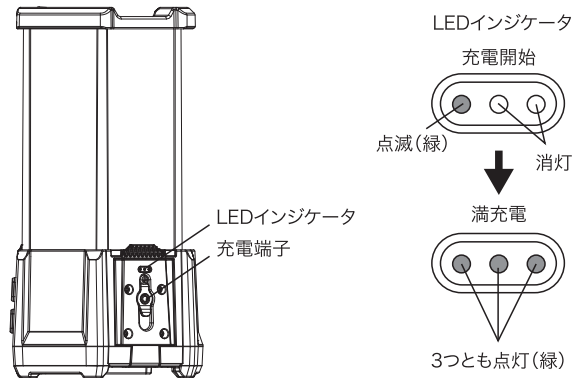

※電源ボタンで点灯モードの変更と、消灯を繰り返すときに
それぞれの直前の明るさの段階を記憶しています。

点灯モードと明るさ変更の流れ

■充電方法

付属のACアダプターを使用し、本体側面の充電端子のキャップを開けて差し込み、充電します。
（充電中はLEDインジケータが順に点滅（緑）し、充電完了時には3つとも点灯状態（緑）となります。）

充電中は「全周モード・MAX」と「半周モード・HIGH」の場合は点灯しません。それ以外の場合は点灯します。
（使用方法は非充電時と同じ）

■仕様

点灯モード	明るさの段階、点灯時間、全光束			
	MAX	HIGH	MID	LOW
全周モード	2時間	4時間	8時間	14時間
	5200 lm	2000 lm	1000 lm	400 lm
半周モード	HIGH	MID	LOW	
	4時間	8時間	14時間	
	2000 lm	1000 lm	400 lm	

消費電力	最大10W（全周モードMAXの場合）
LED色温度	6500K
充電時間	約3.7時間
付属品	専用ACアダプター（DC15V、1.5A）
内蔵電池	リチウムイオン電池（11.1V、5200mAh）
サイズ	φ158×286mm
本体質量	約2.7kg
保護等級	IP64
使用環境	-10°C～40°C、常湿