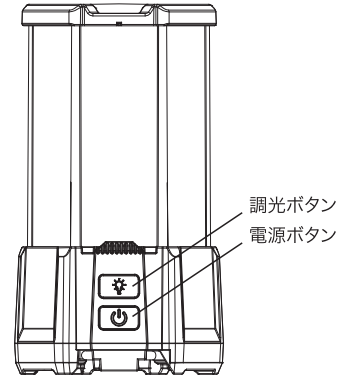

特長

- 点灯モードは全周モードと半周モードの2種類
- 全周モード(4種類)、半周モード(3種類)の計7種類の明るさ
- 大型照明で屋外仕様(IP64)
- 充電式で最大5200ルーメンの明るさ
- 持ち運びやすい取っ手と吊り下げ用フックがあり多彩な使用方法が可能

サイズ・各部名称

■使用方法

●電源ボタンを押すことで、2つの点灯モードの選択ができます。
全周モード→半周モード→消灯

●次に調光ボタンを押すことで、明るさを変更できます。
全周モード（明るさ4種類）：LOW→MID→HIGH→MAX→LOW……（繰り返し）
半周モード（明るさ3種類）：LOW→MID→HIGH→LOW……（繰り返し）

※電源ボタンで点灯モードの変更と、消灯を繰り返すときに
それぞれの直前の明るさの段階を記憶しています。

点灯モードと明るさ変更の流れ

■充電方法

付属のACアダプターを使用し、本体側面の充電端子のキャップを開けて差し込み、充電します。
（充電中はLEDインジケータが順に点滅（緑）し、充電完了時には3つとも点灯状態（緑）となります。）

充電中は「全周モード・MAX」と「半周モード・HIGH」の場合は点灯しません。それ以外の場合は点灯します。
（使用方法は非充電時と同じ）

■仕様

点灯モード	明るさの段階、点灯時間、全光束			
	MAX	HIGH	MID	LOW
全周モード	2時間	4時間	8時間	14時間
	5200 lm	2000 lm	1000 lm	400 lm
半周モード	HIGH	MID	LOW	
	4時間	8時間	14時間	
	2000 lm	1000 lm	400 lm	

消費電力	最大10W（全周モードMAXの場合）
LED色温度	6500K
充電時間	約3.7時間
付属品	専用ACアダプター（DC15V、1.5A）
内蔵電池	リチウムイオン電池（11.1V、5200mAh）
サイズ	φ158×286mm
本体質量	約2.7kg
保護等級	IP64
使用環境	-10°C～40°C、常湿