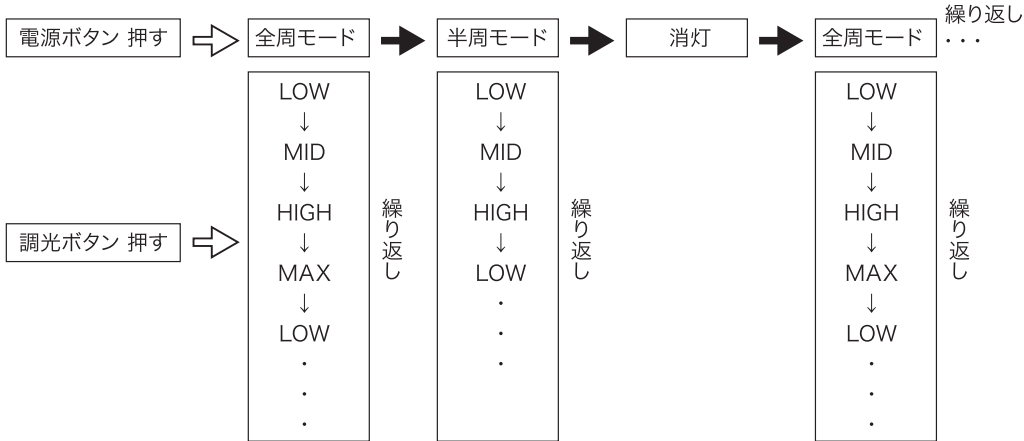

点灯モードと明るさ変更の流れ

■充電方法

付属のACアダプターを使用し、本体側面の充電端子のキャップを開けて差し込み、充電します。
（充電中はLEDインジケータが順に点滅（緑）し、充電完了時には3つとも点灯状態（緑）となります。）

充電中は「全周モード・MAX」と「半周モード・HIGH」の場合は点灯しません。それ以外の場合は点灯します。
（使用方法は非充電時と同じ）