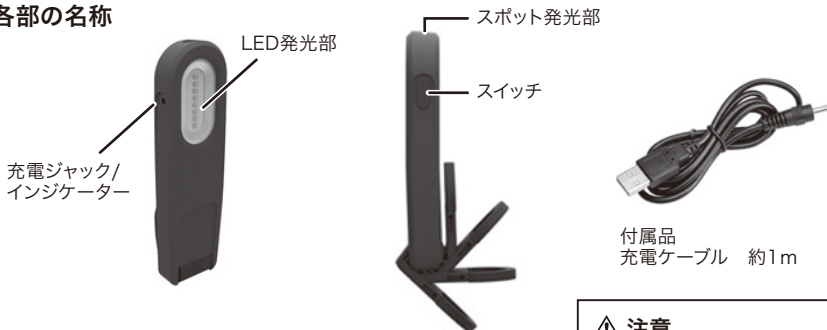

PLRX-8C LEDパランドルRX(充電式・スマートクリップタイプ) 取扱説明書

この度は、デンサン LEDパランドルRX(充電式・スマートクリップタイプ)をお買上げいただきまして、まことにありがとうございました。ご使用前に必ず本説明書をお読みください。

⚠ 警告

- 本器は付属の充電ケーブル以外では充電しないでください。
- 本器を改造したり分解しないでください。
- 発煙や異臭がした場合はすぐに電源をお切りください。
- 落下や強い衝撃のおそれのある場所では使用しないでください。
- 高温になる場所での、使用・充電・保管はしないでください。
- 充電ケーブルはケーブルの根元まで確実に差し込んでください。

⚠ 注意

- 使用を開始する前に本器の外観構造に異常がないかを確認してください。
- 本説明書に記載の用途以外には絶対に使用しないでください。
- 子供には手を触れさせないでください。
- 火気中への投棄・廃棄はしないでください。爆発や火事の原因になります。

⚠ 使用上の注意

- 本器は防水構造ではありません。雨中では使用しないでください。
- 磁気カードや時計などを本器に近づけないでください。マグネットによりデータの破損や故障のおそれがあります。
- マグネットを使用する場合は落下に注意してください。落下による破損は保証外です。
- フックは本器自体の荷重を想定した強度です。それ以上の荷重がかかる状態では使用しないでください。
- 充電中は本体を点灯させないでください。故障や発火の原因となります。
- LED光源は直視しないでください。また、人の目に向けて照射しないでください。
- 使用前には必ず充電してください。
- LEDにはバラつきがあります。同一品番の製品でも発光色や明るさが異なる場合があります。
- 使用後は必ずスイッチをオフにしてください。
- 連続点灯しますとLED発光部が熱くなりますのでご注意ください。
- USBアダプターは付属していません。PSEマークのあるUSBアダプターを使用してください。(5V、1A～2A)
- 修理は必ずお買い求めの販売店、またはジェフコム販売営業所に申し付けてください。

■特長

- コードレス(充電式)なので電源の無い場所での照明に便利
- 薄型、軽量コンパクト
- クリップ、フック、マグネット、スタンドで使える
- 充電中/充電完了表示付
- High、Low、スポットの3段階切替

■各部の名称

⚠ 注意

※USBアダプターは付属していません。

■セット内容

- 本体、充電ケーブル、取扱説明書

■使用方法

3. 固定方法

- ① ベルトに挟んで引っ掛ける
- ② フックをパイプ等に吊るす
- ③ マグネットで金属板に取り付ける
- ④ スタンドで机に置く

■仕様

使用光源	高輝度白色チップLED
LED数	8個+1個 (スポット)
色温度	6,000K
明るさ	220lm (High)
	110lm (Low)
	75lm (スポット)
照度 (0.5m時)	400lux (High)
	200lux (Low)
	700lux (スポット)
照射角	120° (High/Low)
	40° (スポット)
連続点灯時間	約2時間 (High)
	約4時間 (Low)
	約3時間 (スポット)
使用電池	専用リチウムイオン電池 3.7V 1200mAh
充電電圧・電流	5V 1A
充電時間	約3時間
保護等級	IP20
サイズ	180×54×27mm
本体質量	131g
使用環境条件	-10℃~40℃