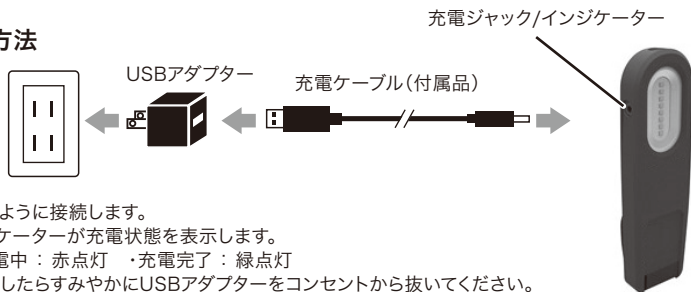

⚠ 注意

- 使用を開始する前に本器の外観構造に異常がないかを確認してください。
- 本説明書に記載の用途以外には絶対に使用しないでください。
- 子供には手を触れさせないでください。
- 火気中への投棄・廃棄はしないでください。爆発や火事の原因になります。

⚠ 使用上の注意

- 本器は防水構造ではありません。雨中では使用しないでください。
- 磁気カードや時計などを本器に近づけないでください。マグネットによりデータの破損や故障のおそれがあります。
- マグネットを使用する場合は落下に注意してください。落下による破損は保証外です。
- フックは本器自体の荷重を想定した強度です。それ以上の荷重がかかる状態では使用しないでください。
- 充電中は本体を点灯させないでください。故障や発火の原因となります。
- LED光源は直視しないでください。また、人の目に向けて照射しないでください。
- 使用前には必ず充電してください。
- LEDにはバラつきがあります。同一品番の製品でも発光色や明るさが異なる場合があります。
- 使用後は必ずスイッチをオフにしてください。
- 連続点灯しますとLED発光部が熱くなりますのでご注意ください。
- USBアダプターは付属していません。PSEマークのあるUSBアダプターを使用してください。(5V、1A～2A)
- 修理は必ずお買い求めの販売店、またはジェフコム販売営業所に申し付けてください。

■特長

- コードレス(充電式)なので電源の無い場所での照明に便利
- 薄型、軽量コンパクト
- クリップ、フック、マグネット、スタンドで使える
- 充電中/充電完了表示付
- High、Low、スポットの3段階切替

■各部の名称

⚠ 注意

※USBアダプターは付属していません。

■セット内容

- 本体、充電ケーブル、取扱説明書

■使用方法

1. 充電方法

上図のように接続します。

インジケーターが充電状態を表示します。

・充電中：赤点灯 ・充電完了：緑点灯

緑点灯したらすみやかにUSBアダプターをコンセントから抜いてください。

⚠ 注意 ※USBアダプターは付属していません。
PSEマークのあるUSBアダプターを使用してください。(出力 5.0V/1A~2A)
充電中は本体を点灯させないでください。

2. 点灯方法

USBアダプターをコンセントから抜き、充電ケーブルを本体から抜いた後、スイッチを押して点灯させます。
消灯状態からスイッチを押す度に、下図のように点灯モードが変わります。