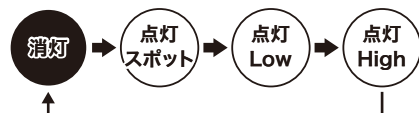

1. 充電方法

上図のように接続します。

インジケーターが充電状態を表示します。

・充電中：赤点灯 ・充電完了：緑点灯

緑点灯したらすみやかにUSBアダプターをコンセントから抜いてください。

⚠ 注意 ※USBアダプターは付属していません。
PSEマークのあるUSBアダプターを使用してください。(出力 5.0V/1A~2A)
充電中は本体を点灯させないでください。

2. 点灯方法

USBアダプターをコンセントから抜き、充電ケーブルを本体から抜いた後、スイッチを押して点灯させます。
消灯状態からスイッチを押す度に、下図のように点灯モードが変わります。