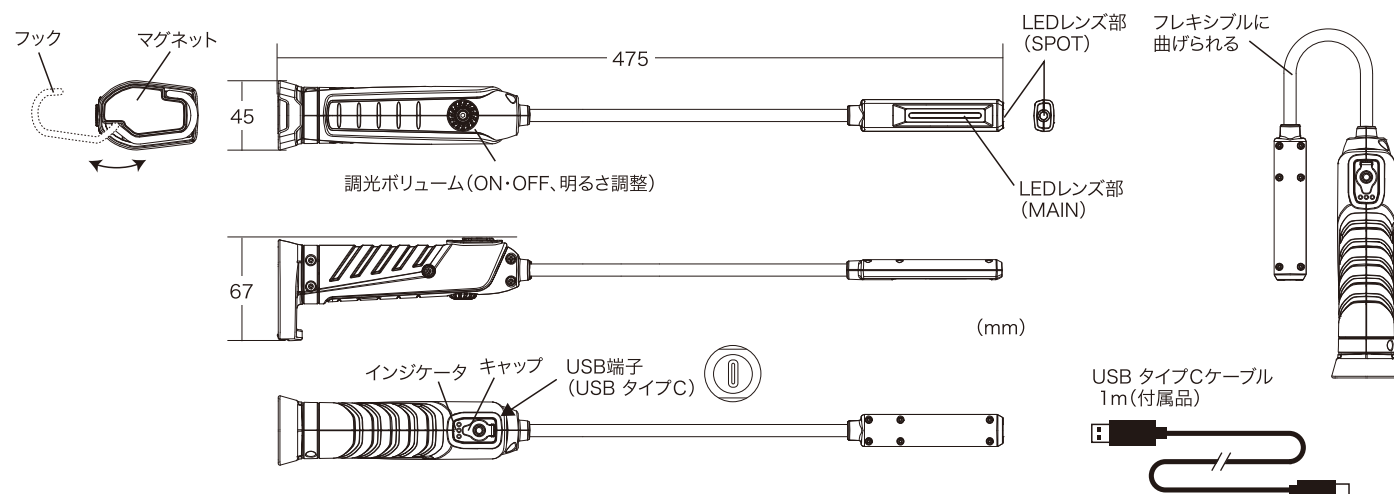

PLRX-500A LEDパランドルRX(充電式・フレキシブルタイプ) 取扱説明書

このたびは LEDパランドルRX(充電式・フレキシブルタイプ) をお買い上げいただきましてまことにありがとうございました。ご使用前に本書をよくお読みください。お読みになった本書はお使いになる方がいつでも見られる所に保管してください。

<p>警告</p>	<ul style="list-style-type: none"> ● 常識を逸脱したご使用または不当な修理、改造による故障及び事故の責任は負いかねます。 ● 本器を改造したり分解しないでください。 ● 本器に衝撃を与えたり、無理な力を加えないでください。 ● 本器は防水構造ではありません。水中でのご使用はおやめください。 ● 人の目に向けて照射しないでください。また使用者もLEDを直接、目で見ないでください。(重症) ● 火気中への投機・廃棄などはしないでください。爆発や火事の原因になることがあります。(怪我・物損) ● 電極部分はショート(短絡)させないでください。故障などの原因になります。(物損) ● 高温になる場所に長時間置かないでください。変形や故障などの原因になります。(破損) ● 子供、幼児などには触らせないようにしてください。 ● 点灯中は高温になっているので、LEDレンズ部分には触れないでください。(怪我、重症)
<p>注意</p>	<ul style="list-style-type: none"> ● 直射日光の当たるところやストーブのような熱器具の近く等、高温になるところに長時間放置しないでください。変形・変質、またはリチウムイオン電池が破裂する原因となります。 ● 定期的に点灯、電池充電の点検をしてください。 ● 持ち運び、使用中の際は、落下しないようにしてください。(怪我、破損) また、落下による破損は保証外です。 ● 使用後は必ず調光ボリュームを約0.5秒以上押しOFFにしてください(故障)。 ● 降雨などにより水滴が付着した場合は、よく乾燥させてから保管してください。 ● 汚れがひどい場合は、中性洗剤などで拭き取ってください。シンナーやベンジンなどは絶対に使わないでください。 ● 充電の際は、付属のUSB タイプCケーブル以外は使用しないでください。 他社製品での充電につきましては一切保証できません。破損故障等になった場合でも保証外となります。 ● マグネットを使用する場合は落下に注意してください。落下による破損は保証外です。 ● 磁気カードや時計などを本器に近づけないでください。マグネットによりデータの破損や故障のおそれがあります。 ● フックは本器自体の荷重を想定した強度です。それ以上の荷重がかかる状態で使用しないでください。
<p>使用上の注意</p>	<ul style="list-style-type: none"> ● 充電には別途USBアダプター(5V、1A以上)が必要です。 ● 充電しないときはキャップを必ず閉めてください。

特長

- LEDライトを自由な方向に照射可能
- 調光ボリュームによりLEDライトの明るさを自由に調光可能
- メインライトは記憶機能により消灯直前の明るさで点灯
- 底部マグネット、フック付
- 電池残量がわかるインジケータ表示付
- 連続点灯時間が最長で約25時間(Low)

サイズ・各部名称

■使用方法

- 調光ボリュームを約0.5秒以上押すとスポットライトが点灯します。再度押すとスポットライトは消灯し、メインライトが点灯します。次に、調光ボリュームを約0.5秒以上押すと消灯します。
- メインライトは、調光ボリュームを時計回りに回すことでだんだん明るくなります。また、反時計回りに回すとだんだん暗くなります。消灯はしません。
- メインライトを消灯後、再び点灯させると消灯直前の明るさで点灯します。消灯直前の明るさを記憶している為、消灯時に調光ボリュームを回しても設定は変わりません。
- 充電中の点灯は可能ですが、充電完了はしません。この場合、HIGH点灯にはなりません。

- インジケータは電池残量によって点灯するLEDが変化します。消灯寸前には、インジケータが点滅し数分後に消灯します。
- メインライトを自由な方向へ向けることができます。

■充電方法

- 本体裏面のUSB端子に、USBタイプCケーブル(付属品)とUSBアダプター(別途用意)を接続して充電します。
- 充電を開始するとインジケータの点灯するLEDが増えていきます(先頭のみ点滅)。3個のLEDが点灯になれば充電完了です。