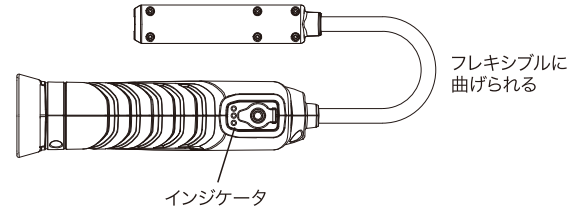

特長

- LEDライトを自由な方向に照射可能
- 調光ボリュームによりLEDライトの明るさを自由に調光可能
- メインライトは記憶機能により消灯直前の明るさで点灯
- 底部マグネット、フック付
- 電池残量がわかるインジケータ表示付
- 連続点灯時間が最長で約25時間(Low)

サイズ・各部名称

■使用方法

- 調光ボリュームを約0.5秒以上押すとスポットライトが点灯します。再度押すとスポットライトは消灯し、メインライトが点灯します。次に、調光ボリュームを約0.5秒以上押すと消灯します。
- メインライトは、調光ボリュームを時計回りに回すことでだんだん明るくなります。また、反時計回りに回すとだんだん暗くなります。消灯はしません。
- メインライトを消灯後、再び点灯させると消灯直前の明るさで点灯します。消灯直前の明るさを記憶している為、消灯時に調光ボリュームを回しても設定は変わりません。
- 充電中の点灯は可能ですが、充電完了はしません。この場合、HIGH点灯にはなりません。

- インジケータは電池残量によって点灯するLEDが変化します。消灯寸前には、インジケータが点滅し数分後に消灯します。
- メインライトを自由な方向へ向けることができます。

■充電方法

- 本体裏面のUSB端子に、USBタイプCケーブル(付属品)とUSBアダプター(別途用意)を接続して充電します。
- 充電を開始するとインジケータの点灯するLEDが増えていきます(先頭のみ点滅)。3個のLEDが点灯になれば充電完了です。