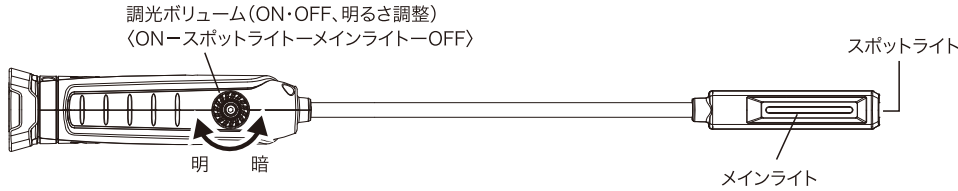

PLRX-500A LEDパランドルRX(充電式・フレキシブルタイプ) 取扱説明書

このたびは LEDパランドルRX(充電式・フレキシブルタイプ) をお買い上げいただきましてまことにありがとうございました。ご使用前に本書をよくお読みください。お読みになった本書はお使いになる方がいつでも見られる所に保管してください。

<p>警告</p>	<ul style="list-style-type: none"> ● 常識を逸脱したご使用または不当な修理、改造による故障及び事故の責任は負いかねます。 ● 本器を改造したり分解しないでください。 ● 本器に衝撃を与えたり、無理な力を加えないでください。 ● 本器は防水構造ではありません。水中でのご使用はおやめください。 ● 人の目に向けて照射しないでください。また使用者もLEDを直接、目で見ないでください。(重症) ● 火気中への投機・廃棄などはしないでください。爆発や火事の原因になることがあります。(怪我・物損) ● 電極部分はショート(短絡)させないでください。故障などの原因になります。(物損) ● 高温になる場所に長時間置かないでください。変形や故障などの原因になります。(破損) ● 子供、幼児などには触らせないようにしてください。 ● 点灯中は高温になっているので、LEDレンズ部分には触れないでください。(怪我、重症)
<p>注意</p>	<ul style="list-style-type: none"> ● 直射日光の当たるところやストーブのような熱器具の近く等、高温になるところに長時間放置しないでください。変形・変質、またはリチウムイオン電池が破裂する原因となります。 ● 定期的に点灯、電池充電の点検をしてください。 ● 持ち運び、使用中の際は、落下しないようにしてください。(怪我、破損) また、落下による破損は保証外です。 ● 使用後は必ず調光ボリュームを約0.5秒以上押しOFFにしてください(故障)。 ● 降雨などにより水滴が付着した場合は、よく乾燥させてから保管してください。 ● 汚れがひどい場合は、中性洗剤などで拭き取ってください。シンナーやベンジンなどは絶対に使わないでください。 ● 充電の際は、付属のUSB タイプCケーブル以外は使用しないでください。 他社製品での充電につきましては一切保証できません。破損故障等になった場合でも保証外となります。 ● マグネットを使用する場合は落下に注意してください。落下による破損は保証外です。 ● 磁気カードや時計などを本器に近づけないでください。マグネットによりデータの破損や故障のおそれがあります。 ● フックは本器自体の荷重を想定した強度です。それ以上の荷重がかかる状態で使用しないでください。
<p>使用上の注意</p>	<ul style="list-style-type: none"> ● 充電には別途USBアダプター(5V、1A以上)が必要です。 ● 充電しないときはキャップを必ず閉めてください。

特長

- LEDライトを自由な方向に照射可能
- 調光ボリュームによりLEDライトの明るさを自由に調光可能
- メインライトは記憶機能により消灯直前の明るさで点灯
- 底部マグネット、フック付
- 電池残量がわかるインジケータ表示付
- 連続点灯時間が最長で約25時間(Low)

サイズ・各部名称

■使用方法

- 調光ボリュームを約0.5秒以上押すとスポットライトが点灯します。再度押すとスポットライトは消灯し、メインライトが点灯します。次に、調光ボリュームを約0.5秒以上押すと消灯します。
- メインライトは、調光ボリュームを時計回りに回すことでだんだん明るくなります。また、反時計回りに回すとだんだん暗くなります。消灯はしません。
- メインライトを消灯後、再び点灯させると消灯直前の明るさで点灯します。消灯直前の明るさを記憶している為、消灯時に調光ボリュームを回しても設定は変わりません。
- 充電中の点灯は可能ですが、充電完了はしません。この場合、HIGH点灯にはなりません。

- インジケータは電池残量によって点灯するLEDが変化します。消灯寸前には、インジケータが点滅し数分後に消灯します。
- メインライトを自由な方向へ向けることができます。

■充電方法

- 本体裏面のUSB端子に、USBタイプCケーブル(付属品)とUSBアダプター(別途用意)を接続して充電します。
- 充電を開始するとインジケータの点灯するLEDが増えていきます(先頭のみ点滅)。3個のLEDが点灯になれば充電完了です。