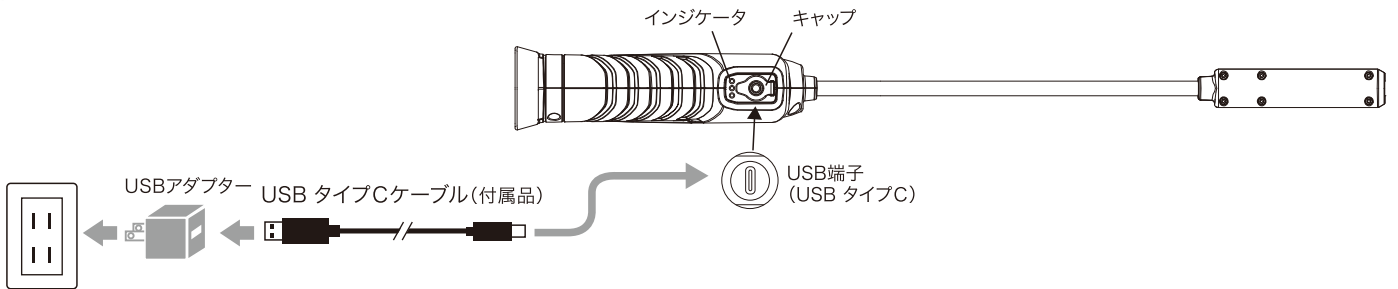

特長

- LEDライトを自由な方向に照射可能
- 調光ボリュームによりLEDライトの明るさを自由に調光可能
- メインライトは記憶機能により消灯直前の明るさで点灯
- 底部マグネット、フック付
- 電池残量がわかるインジケータ表示付
- 連続点灯時間が最長で約25時間(Low)

サイズ・各部名称

■使用方法

- 調光ボリュームを約0.5秒以上押すとスポットライトが点灯します。再度押すとスポットライトは消灯し、メインライトが点灯します。次に、調光ボリュームを約0.5秒以上押すと消灯します。
- メインライトは、調光ボリュームを時計回りに回すことでだんだん明るくなります。また、反時計回りに回すとだんだん暗くなります。消灯はしません。
- メインライトを消灯後、再び点灯させると消灯直前の明るさで点灯します。消灯直前の明るさを記憶している為、消灯時に調光ボリュームを回しても設定は変わりません。
- 充電中の点灯は可能ですが、充電完了はしません。この場合、HIGH点灯にはなりません。

- インジケータは電池残量によって点灯するLEDが変化します。消灯寸前には、インジケータが点滅し数分後に消灯します。
- メインライトを自由な方向へ向けることができます。

■充電方法

- 本体裏面のUSB端子に、USBタイプCケーブル(付属品)とUSBアダプター(別途用意)を接続して充電します。
- 充電を開始するとインジケータの点灯するLEDが増えていきます(先頭のみ点滅)。3個のLEDが点灯になれば充電完了です。