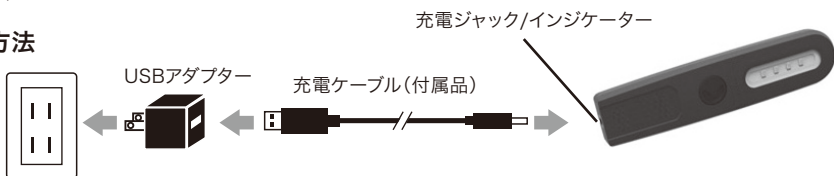

■ 特長

- コードレス(充電式)なので電源の無い場所での照明に便利
- 薄型、軽量コンパクト
- 背面マグネット付
- 充電中/充電完了表示付
- High、Low、スポットの3段階切替

■ 各部の名称

⚠ 注意

※USBアダプターは付属していません。

■ セット内容

- 本体、充電ケーブル、取扱説明書

■使用方法

1. 充電方法

上図のように接続します。

インジケータが充電状態を表示します。

・充電中：赤点灯 ・充電完了：緑点灯

緑点灯したらすみやかにUSBアダプターをコンセントから抜いてください。

⚠ 注意 ※USBアダプターは付属していません。
PSEマークのあるUSBアダプターを使用してください。(出力 5.0V/1A~2A)
充電中は本体を点灯させないでください。

2. 点灯方法

USBアダプターをコンセントから抜き、充電ケーブルを本体から抜いた後、スイッチを押して点灯させます。
消灯状態からスイッチを押す度に、下図のように点灯モードが変わります。

3. 固定方法

強力マグネットで固定
配電盤や車体等、鉄板に固定できる。

■仕様

使用光源	高輝度白色チップLED
LED数	4個+1個(スポット)
色温度	6,000K
明るさ	100lm (High)
	50lm (Low)
	50lm (スポット)
照度 (0.5m時)	300lux (High)
	150lux (Low)
	900lux (スポット)
照射角	110° (High/Low)
	35° (スポット)
連続点灯時間	約2時間 (High)
	約4時間 (Low)
	約2.5時間 (スポット)
使用電池	専用リチウムイオン電池 3.7V 600mAh
充電電圧・電流	5V 1A
充電時間	約2.5時間
保護等級	IP20
サイズ	150×34×13mm
本体質量	52g
使用環境条件	-10℃~40℃