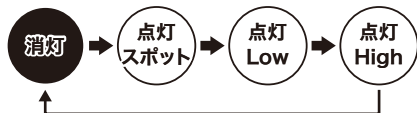

1. 充電方法

上図のように接続します。

インジケータが充電状態を表示します。

・充電中：赤点灯 ・充電完了：緑点灯

緑点灯したらすみやかにUSBアダプターをコンセントから抜いてください。

⚠ 注意 ※USBアダプターは付属していません。
PSEマークのあるUSBアダプターを使用してください。(出力 5.0V/1A~2A)
充電中は本体を点灯させないでください。

2. 点灯方法

USBアダプターをコンセントから抜き、充電ケーブルを本体から抜いた後、スイッチを押して点灯させます。
消灯状態からスイッチを押す度に、下図のように点灯モードが変わります。