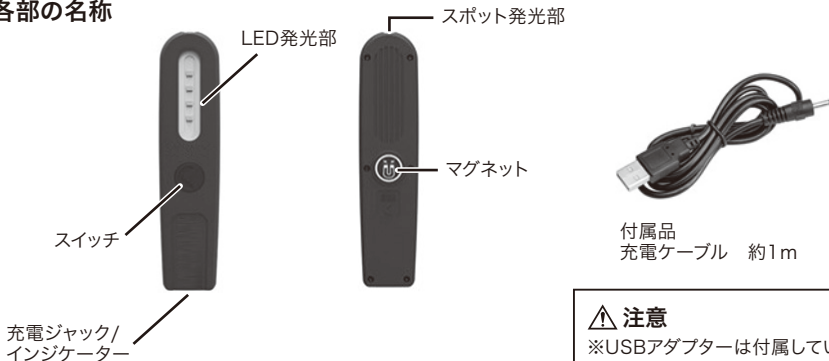

PLRX-4F

LEDパランドルRX(充電式・フラットタイプ) 取扱説明書

この度は、デンサン LEDパランドルRX(充電式・フラットタイプ)をお買い上げいただきまして、まことにありがとうございました。ご使用前に必ず本説明書をお読みください。

⚠ 警告

- 本器は付属の充電ケーブル以外では充電しないでください。
- 本器を改造したり分解しないでください。
- 発煙や異臭がした場合はすぐに電源をお切りください。
- 落下や強い衝撃のおそれのある場所では使用しないでください。
- 高温になる場所での、使用・充電・保管はしないでください。
- 充電ケーブルはケーブルの根元まで確実に差し込んでください。

⚠ 注意

- 使用を開始する前に本器の外観構造に異常がないかを確認してください。
- 本説明書に記載の用途以外には絶対に使用しないでください。
- 子供には手を触れさせないでください。
- 火気中への投棄・廃棄はしないでください。爆発や火事の原因になります。

⚠ 使用上の注意

- 本器は防水構造ではありません。雨中では使用しないでください。
- 磁気カードや時計などを本器に近づけないでください。マグネットによりデータの破損や故障のおそれがあります。
- マグネットを使用する場合は落下に注意してください。落下による破損は保証外です。
- 充電中は本体を点灯させないでください。故障や発火の原因となります。
- LED光源は直視しないでください。また、人の目に向けて照射しないでください。
- 使用前には必ず充電してください。
- LEDにはバラつきがあります。同一品番の製品でも発光色や明るさが異なる場合があります。
- 使用後は必ずスイッチをオフにしてください。
- 連続点灯しますとLED発光部が熱くなりますのでご注意ください。
- USBアダプターは付属していません。PSEマークのあるUSBアダプターを使用してください。(5V、1A～2A)
- 修理は必ずお買い求めの販売店、またはジェフコム販売営業所に申し付けてください。

■ 特長

- コードレス(充電式)なので電源の無い場所での照明に便利
- 薄型、軽量コンパクト
- 背面マグネット付
- 充電中/充電完了表示付
- High、Low、スポットの3段階切替

■ 各部の名称

⚠ 注意

※USBアダプターは付属していません。

■ セット内容

- 本体、充電ケーブル、取扱説明書

■使用方法

3. 固定方法

強力マグネットで固定
配電盤や車体等、鉄板に固定できる。

■仕様

使用光源	高輝度白色チップLED
LED数	4個+1個(スポット)
色温度	6,000K
明るさ	100lm (High)
	50lm (Low)
	50lm (スポット)
照度 (0.5m時)	300lux (High)
	150lux (Low)
	900lux (スポット)
照射角	110° (High/Low)
	35° (スポット)
連続点灯時間	約2時間 (High)
	約4時間 (Low)
	約2.5時間 (スポット)
使用電池	専用リチウムイオン電池 3.7V 600mAh
充電電圧・電流	5V 1A
充電時間	約2.5時間
保護等級	IP20
サイズ	150×34×13mm
本体質量	52g
使用環境条件	-10℃~40℃