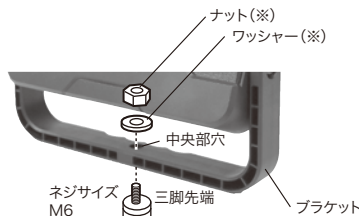

⚠ 注意

- USB出力の定格は、5V 2Aです。
- すべてのUSB対応機器での動作を保証するものではありません。
- 本器の使用により生じた接続機器の故障、不具合について弊社は一切の責任を負いかねます。
- 定格を超える機器を接続した場合、充電できなったり、本器ならびに接続機器の故障の原因になります。

4. 雲台取付

三脚スタンド (PD-3ST) への取付方法

1灯用として使用する場合

三脚の先端ナットをはずし、LEDパンドルRXのブラケット中央部に三脚の先端を通し、ワッシャーを通してからナットを締めて取り付けてください。

- 六角ボルト : M6×20mm
- ナット : M6
- ワッシャー : M6用

■仕様

使用光源 : 高輝度白色チップLED
色温度 : 6,500K
照射角 : 120°
保護等級 : IP54
使用環境条件 : -10℃～40℃

PLRX-40U

LED数 : 40個
明るさ : 1000lm (High)
500lm (Low)
照度 (0.5m時) : 1200lux (High)
600lux (Low)
連続点灯時間 : 約2時間 (High)
約4時間 (Low)
使用電池 : 専用リチウムイオン電池 3.6V 5000mAh
充電時間 : 約3.5時間
USBアダプター : 入力 AC100V～240V 50/60Hz
出力 DC5V 2A
USB出力 : 5V 2A
サイズ : 230×135×43mm
本体質量 : 885g