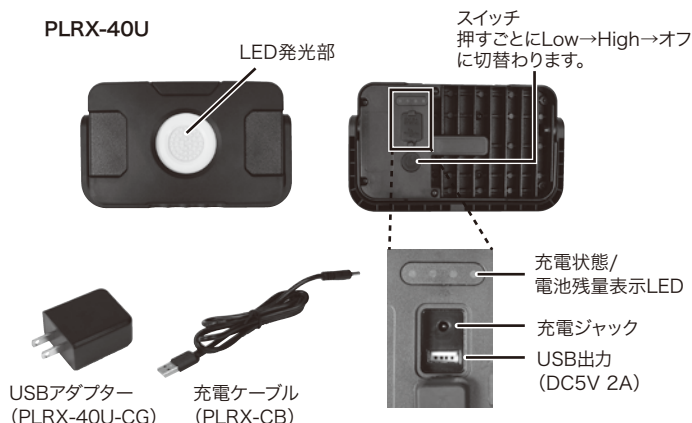

PLRX-40U LEDパランドルRX(充電式・雲台タイプ) 取扱説明書

このたびは LEDパランドルRX(充電式・雲台タイプ) をお買い上げいただきましてまことにありがとうございました。
 ご使用前に本書をよくお読みください。お読みになった本書はお使いになる方がいつでも見られる所に保管してください。

<p>警告</p>	<ul style="list-style-type: none"> ●本器は付属のUSBアダプター、充電ケーブル以外では充電しないでください。 ●本器を改造したり分解しないでください。 ●発煙や異臭がした場合はすぐに電源をお切りください。 ●点灯中、消灯直後は高温になっていますので触らないでください。 ●落下や強い衝撃のおそれのある場所では使用しないでください。 ●高温になる場所での、使用・充電・保管はしないでください。 ●充電ケーブルはケーブルの根元まで確実に差し込んでください。
<p>注意</p>	<ul style="list-style-type: none"> ●使用を開始する前に本器の外観構造に異常がないかを確認してください。 ●本説明書に記載の用途以外には絶対に使用しないでください。 ●子供には手を触れさせないでください。 ●本器のUSB出力に接続した機器の破損、及びデータの損失に関しては当社は補償いたしません。 ●本器のUSB出力でスマホ等を充電した場合は、点灯時間が短くなります。
<p>使用上の注意</p>	<ul style="list-style-type: none"> ●屋外型(防雨型)です。水中や浸水のおそれのある場所では使用しないでください。 ●充電中は本体を点灯させないでください。故障や発火の原因となります。 ●LED光源は直視しないでください。また、人の目に向けて照射しないでください。 ●使用前には必ず充電してください。 ●充電する時は本器を立てた状態で行ってください。横にした状態で充電しないでください。 ●使用後は必ずスイッチをオフにしてください。 ●点灯中に布、紙などの燃えやすいものをかぶせないでください。 ●お手入れは必ず電源を切って器具が冷えてから行ってください。 ●LEDにはバラつきがあります。同一品番の製品でも発光色や明るさが異なる場合があります。 ●修理は必ずお買い求めの販売店、またはジェフコム販売営業所に申し付けてください。

特長

- コードレス(充電式)なので電源の無い場所での照明に便利
- 軽量コンパクトでスリムなデザイン
- 衝撃に強い樹脂を使用
- 充電状態/電池残量表示機能付
- 明るさ2段階切替
- USB出力付(5V 2A)

各部の名称

セット内容

- 本体、USBアダプター、充電ケーブル、取扱説明書

使用方法

1. 充電方法

上図のように接続してください。
インジケータ（電池残量表示LED）が充電状態を表示します。4個点灯したら充電完了です。
充電完了したらすみやかにUSBアダプターをコンセントから抜いてください。

⚠ 注意

- USB出力の定格は、5V 2Aです。
- すべてのUSB対応機器での動作を保証するものではありません。
- 本器の使用により生じた接続機器の故障、不具合について弊社は一切の責任を負いかねます。
- 定格を超える機器を接続した場合、充電できなったり、本器ならびに接続機器の故障の原因になります。

4. 雲台取付

三脚スタンド (PD-3ST) への取付方法

1灯用として使用する場合

三脚の先端ナットをはずし、LEDパンドルRXのブラケット中央部に三脚の先端を通し、ワッシャーを通してからナットを締めて取り付けてください。

- 六角ボルト : M6×20mm
- ナット : M6
- ワッシャー : M6用

■仕様

使用光源 : 高輝度白色チップLED
色温度 : 6,500K
照射角 : 120°
保護等級 : IP54
使用環境条件 : -10℃～40℃

PLRX-40U

LED数 : 40個
明るさ : 1000lm (High)
500lm (Low)
照度 (0.5m時) : 1200lux (High)
600lux (Low)
連続点灯時間 : 約2時間 (High)
約4時間 (Low)
使用電池 : 専用リチウムイオン電池 3.6V 5000mAh
充電時間 : 約3.5時間
USBアダプター : 入力 AC100V～240V 50/60Hz
出力 DC5V 2A
USB出力 : 5V 2A
サイズ : 230×135×43mm
本体質量 : 885g