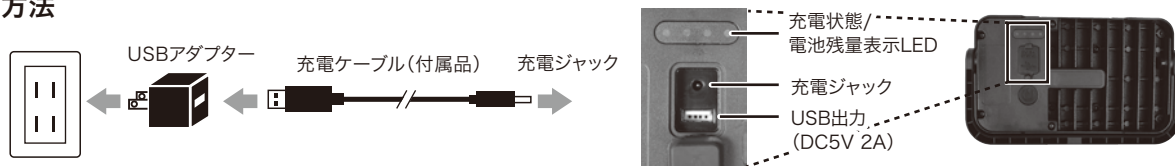

特長

- コードレス(充電式)なので電源の無い場所での照明に便利
- 軽量コンパクトでスリムなデザイン
- 衝撃に強い樹脂を使用
- 充電状態/電池残量表示機能付
- 明るさ2段階切替
- USB出力付(5V 2A)

各部の名称

セット内容

- 本体、USBアダプター、充電ケーブル、取扱説明書

使用方法

1. 充電方法

上図のように接続してください。
インジケータ（電池残量表示LED）が充電状態を表示します。4個点灯したら充電完了です。
充電完了したらすみやかにUSBアダプターをコンセントから抜いてください。

2. 点灯方法

USBアダプターをコンセントから抜き、充電ケーブルを本体から抜いた後、スイッチを押して点灯させます。
消灯状態からスイッチを押す度に、下図のように点灯モードが変わります。
消灯中、及び点灯中にスイッチを長押しすると、電池残量が表示されます。1個点灯ならば残量が少なくなっています。
電池残量表示は、約2秒で消灯します。

3. USB出力

USB出力はスマホ等の充電に使用することができます。ケーブルのUSB端子をうら面のUSB出力コネクタに接続し、もう一方をモバイル端末などへ接続してください。（ケーブルは付属していません。）