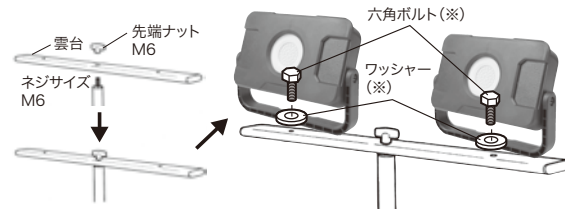

⚠ 注意

PD-3STに付属の飾りボルトは使用しません。

※補足説明 下記はお客様で別途ご用意ください。

- 六角ボルト : M6×20mm
- ナット : M6
- ワッシャー : M6用

■仕様

使用光源 : 高輝度白色チップLED
色温度 : 6,500K
照射角 : 120°
保護等級 : IP54
使用環境条件 : -10℃～40℃

PLRX-40U

LED数 : 40個
明るさ : 1000lm (High)
500lm (Low)
照度 (0.5m時) : 1200lux (High)
600lux (Low)
連続点灯時間 : 約2時間 (High)
約4時間 (Low)
使用電池 : 専用リチウムイオン電池 3.6V 5000mAh
充電時間 : 約3.5時間
USBアダプター : 入力 AC100V～240V 50/60Hz
出力 DC5V 2A
USB出力 : 5V 2A
サイズ : 230×135×43mm
本体質量 : 885g

保証期間 : 1年 (ただし保証期間内でも次の場合は保証できません)

- 火災・地震・水害・落雷、その他の天災地変
- 使用上の誤り、異常電圧による故障
- 分解、改造での破損
- 施工後の交換または撤去費用
- お買上げ年月日の証明できる伝票等のない場合

ジェフコム株式会社

〒579-8014 東大阪市石切町3-13-16

ジェフコム 検索