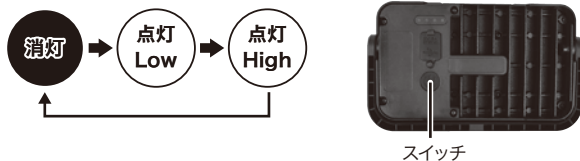

特長

- コードレス(充電式)なので電源の無い場所での照明に便利
- 軽量コンパクトでスリムなデザイン
- 衝撃に強い樹脂を使用
- 充電状態/電池残量表示機能付
- 明るさ2段階切替
- USB出力付(5V 2A)

各部の名称

セット内容

- 本体、USBアダプター、充電ケーブル、取扱説明書

使用方法

1. 充電方法

上図のように接続してください。
インジケータ（電池残量表示LED）が充電状態を表示します。4個点灯したら充電完了です。
充電完了したらすみやかにUSBアダプターをコンセントから抜いてください。

2. 点灯方法

USBアダプターをコンセントから抜き、充電ケーブルを本体から抜いた後、スイッチを押して点灯させます。
消灯状態からスイッチを押す度に、下図のように点灯モードが変わります。
消灯中、及び点灯中にスイッチを長押しすると、電池残量が表示されます。1個点灯ならば残量が少なくなっています。
電池残量表示は、約2秒で消灯します。

3. USB出力

USB出力はスマホ等の充電に使用することができます。ケーブルのUSB端子をうら面のUSB出力コネクタに接続し、もう一方をモバイル端末などへ接続してください。（ケーブルは付属していません。）