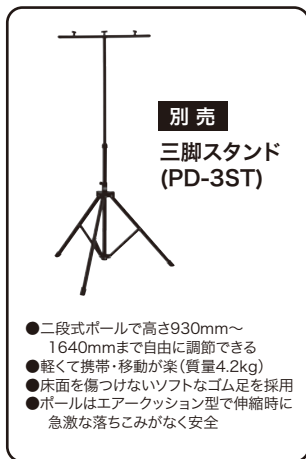

4. 雲台取付

三脚スタンド (PD-3ST) への取付方法