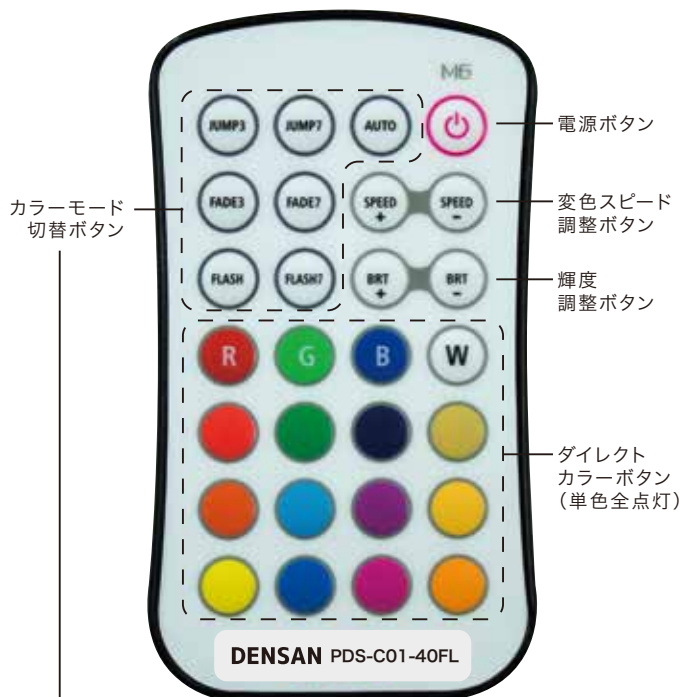

電源プラグ: 3ピン仕様 (3ピン→2ピン変換プラグ付)

カラースケール: 4096段階/RGB各色

動作温度: -20°C~40°C 湿度: 85%以下

リモコンからの操作でフルカラー自動変色モード切替、スピード調整、明るさ調整が可能。

停電など瞬間的に電気が途絶えた場合でも最後の色(モード)を記憶しています。

リモコン操作面

リモコン裏面

●電池交換方法  
裏面の電池ホルダーをスライドして脱着します。+を上にして電池を装着してください。

リモコンホルダー

【リモコン仕様】

サイズ: W60×D9×H104mm

質量: 42g

動作電圧: DC3V

使用電池: CR2032 (動作確認用電池付属)

周波数: 433.92MHz

動作温度: -30°C~55°C

自動スリープ機能あり

(30秒以上動作していないときは自動的にスタンバイ状態に入ります。)

電波到達距離: 3m

※すべての操作はリモコンで行います。投光器本体と同梱リモコンはペアリングされており、投光器1台に対してリモコンが1個必要となります。同機種種の投光器であっても、ペアリングされているリモコン以外では操作できません。複数と同時に使用される場合は、投光器本体とリモコンが識別できるように管理してください。