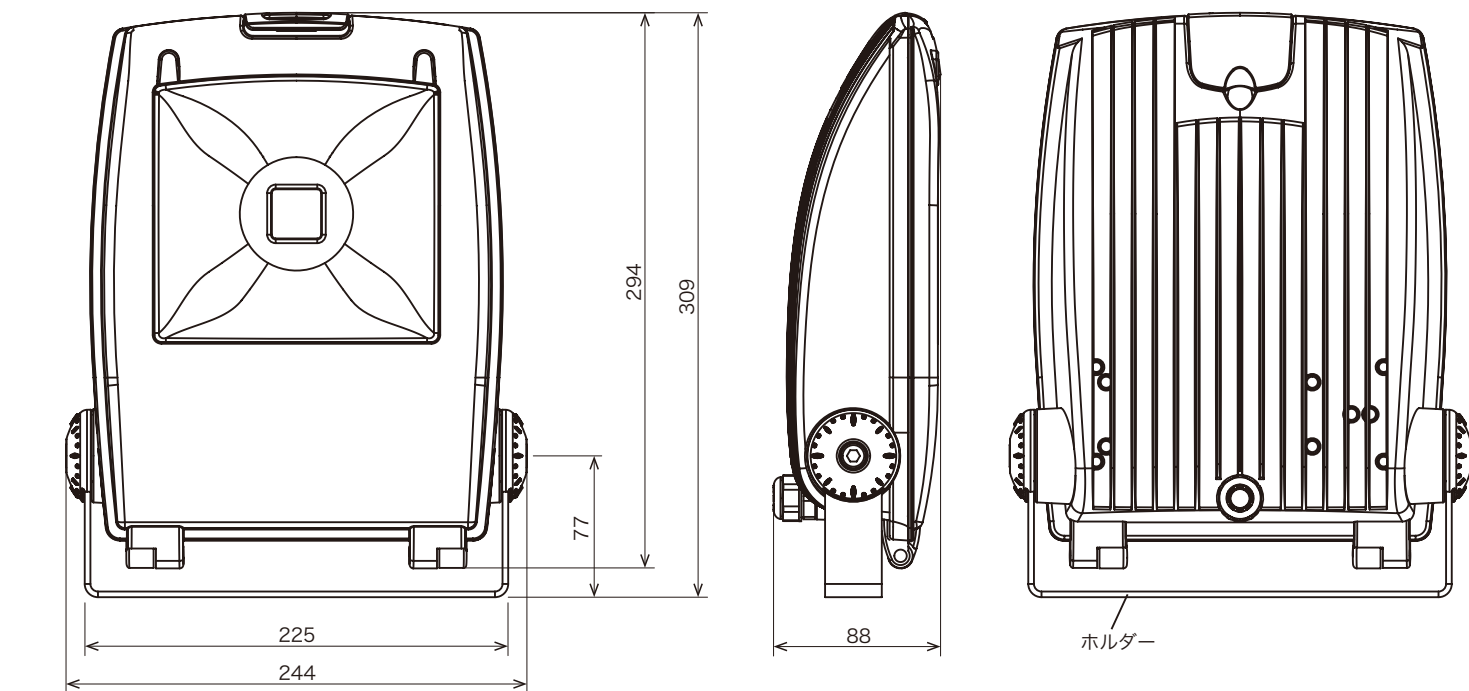

MADE IN CHINA ML1AGM

【本体仕様】

サイズ: W244×D88×H309mm

質量: 3.6kg

LED: フルカラーLED20個搭載

電源: AC100V 40W

筐体: アルミダイカスト

電源コード: 防水電源コード 5m PSE認証済