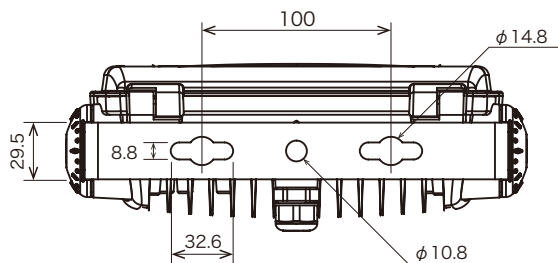

【本体仕様】

サイズ: W244×D88×H309mm

質量: 3.6kg

LED: フルカラーLED20個搭載

電源: AC100V 40W

筐体: アルミダイカスト

電源コード: 防水電源コード 5m PSE認証済

電源プラグ: 3ピン仕様 (3ピン→2ピン変換プラグ付)

カラースケール: 4096段階/RGB各色

動作温度: -20°C~40°C 湿度: 85%以下

リモコンからの操作でフルカラー自動変色モード切替、スピード調整、明るさ調整が可能。

停電など瞬間的に電気が途絶えた場合でも最後の色(モード)を記憶しています。

リモコン操作面

リモコン裏面

●電池交換方法
裏面の電池ホルダーをスライドして脱着します。+を上にして電池を装着してください。

リモコンホルダー

【リモコン仕様】

サイズ: W60×D9×H104mm

質量: 42g

動作電圧: DC3V

使用電池: CR2032 (動作確認用電池付属)

周波数: 433.92MHz

動作温度: -30°C~55°C

自動スリープ機能あり

(30秒以上動作していないときは自動的にスタンバイ状態に入ります。)

電波到達距離: 3m

※すべての操作はリモコンで行います。投光器本体と同梱リモコンはペアリングされており、投光器1台に対してリモコンが1個必要となります。同機種種の投光器であっても、ペアリングされているリモコン以外では操作できません。複数と同時に使用される場合は、投光器本体とリモコンが識別できるように管理してください。

カラーモード(自動変色モード)

AUTO	全てのカラーモードを順に行います
JUMP3	赤・緑・黄の3色の順で点滅
JAMP7	赤・緑・黄・白・オレンジ・青緑・紫の7色の順で点滅
FADE3	赤・緑・黄の3色の順でゆっくり変色
FADE7	赤・緑・黄・白・オレンジ・青緑・紫の7色の順でゆっくり変色
FLASH3	赤・緑・黄の3色の順でフラッシュ点滅
FLASH7	赤・緑・黄・白・オレンジ・青緑・紫の7色の順でフラッシュ点滅