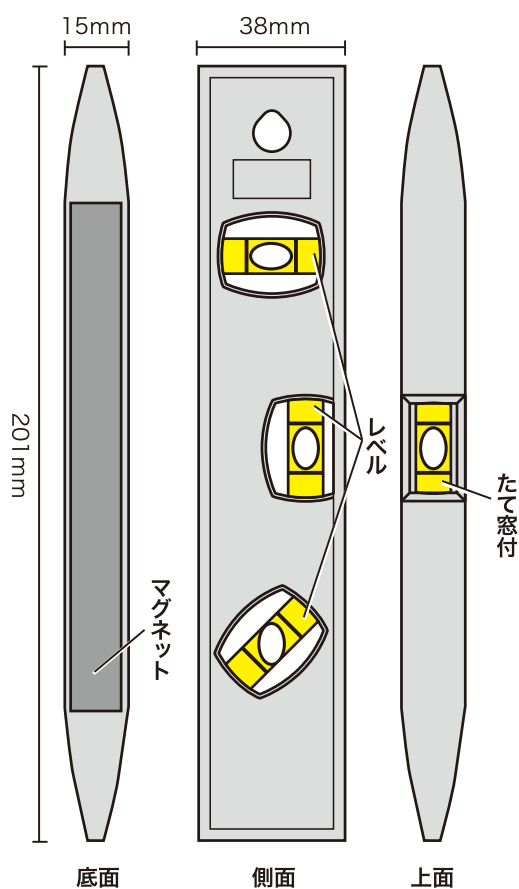

- ⚠ 警告**
- 破損等によりレベル内の液が目に入った場合、すぐに水で洗眼し眼科医の診察を受けてください。  
また、皮膚に付着した場合は水及び石鹸で洗ってください。
  - 子供に触れさせないでください。

- ⚠ 注意**
- 指定の用途以外には使用しないでください。
  - 改造したり分解したりしないでください。
  - 高温では変形する恐れがあります。
  - 落下などによる衝撃を与えないでください。
  - 汚れた場合は中性洗剤で拭いてください。

## 特長

- 使い勝手の良いコンパクトサイズ
- マグネットでレベルを固定して水平出しできる
- 両端がテーパ状で出し入れしやすい
- 水平・垂直・45° が簡単に測れる

## サイズ・各部名称

## 使用方法

水平・垂直・傾斜45°  
が簡単に測れる。