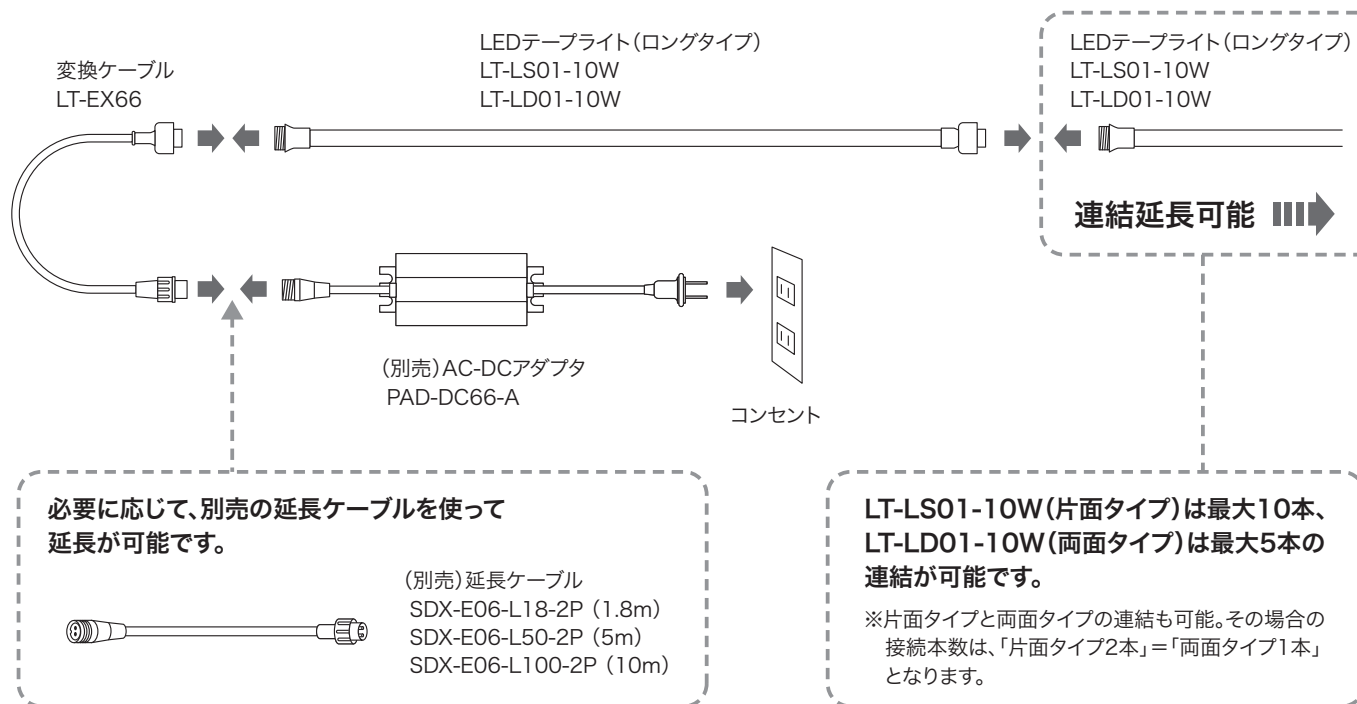

使用上のお願い

<ul style="list-style-type: none"> ●LEDの交換はできません。 ●LEDには製造上のばらつきがあり、同一品番でも発色や明るさが異なる場合があります。 ●点灯モードは全点灯(連続)のみです。点滅はできません。 ●透明樹脂内の両端には約5cmの、LEDテープがなく発光しない部分があります。連結すると、コネクタ部分を含めて約15cmの発光しない部分が生じます。 ●透明樹脂内のLEDテープは、本体の曲がりに対応するために約50cmごとにユニット化されています。LEDテープに隙間が生じますが、これは不良ではありません。 ●修理は、当社または購入先の販売店にご依頼ください。
--

特長

- 最長約100mで長距離を照らせるテープ型LED作業灯
- 本体はフレキシブルな樹脂製で直線にも曲線にも対応
- 柵等に設置してまわりを照らせる両面タイプと、床や壁に貼り付けるのに適した片面タイプ
- 作業エリアを囲んで、広範囲の注意喚起にも便利
- 設置や撤去が簡単
- 屋外用(保護等級IP64)

使用方法

■点灯には「LEDテープライト(ロングタイプ)」「変換ケーブル」「AC-DCアダプタ」が必要です。

仕様

LEDテープライト(ロングタイプ)

品番	LT-LS01-10W	LT-LD01-10W
消費電力	20W	40W
入力電流	0.41A	0.76A
電源電圧	DC66V	DC66V
LED配置	片面	両面
LED数	399個	798個
LED間隔	23.8mm	23.8mm
色温度	4000K	4000K
演色性	Ra>80	Ra>80
全光束	740 lm	1255 lm
照射角度	120°	240°
本体断面サイズ	16×8mm	16×9mm
全長	9700mm	9700mm
質量(リール含む)	1.54kg	1.56kg
最大連結数	10本	5本
保護等級	IP64	
材質	PVC	