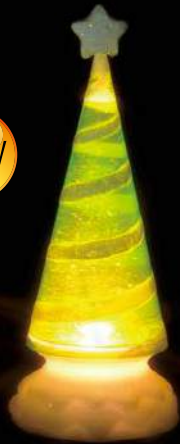

LED ツリー

一体型
オールイン
ワン

室内型
水濡れ注意

電池式

全点灯

※室内用です。雨、水濡れに注意してください。

- 幻想的なスノードームタイプ
- スパイラル水流でスノードーム内の
スパンコールが舞い上がります

ストリング
ストリング
ベース
クロ
スト
ネット
アイ
スク
カー
テン
ホ
タル
スト
リン
グ
フ
ォ
ー
ル
カ
ー
テ
ン
フ
ォ
ー
ル

NEW

NEW

品名	品番	標準販売価格
LEDツリー (緑)	STM-F39-G	¥7,000

使用電池：単 4 アルカリ電池 ×3 個（電池付属なし）
サイズ：φ9×高さ 23cm
質量：400g（本体のみ、電池除く）
発光制御：全点灯
水中攪拌：スパイラル水流（スノードーム内）
点灯時間：約 35 時間（新乾電池で、消灯するまでの時間）
定格寿命：10,000 時間（目安 使用条件によって異なる）
使用環境条件：屋内仕様 - 10～40℃ 常湿