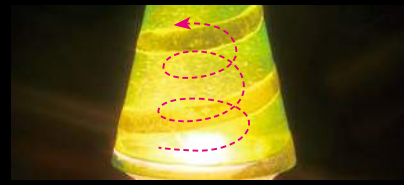

▶ 点灯パターン動画

ホームページから   スマートフォン等から

ジェフコム 検索

↓

Q STM-F39 検索

0:00 / 0:42

フ
ォ
ー
ル
モ
チ
ーフ
ソ
フ
ト
ネ
オ
ン
ソ
ー
ラ
ー
ス
ト
リ
ン
グ
（
電
池
式
）
ク
リ
ス
タ
ル
モ
チ
ーフ
屋
内
用
イ
ル
ミ
ネ
ー
シ
ョ
ン

LED キャンドル

一体型
オールイン
ワン

室内型
水濡れ注意

電池式

全点灯

全点灯
ゆらぎ

※室内用です。雨、水濡れに注意してください。

- 幻想的なスノードームタイプ
- ろろそくのようにゆらぐ光
- スパイラル水流でスノードーム内の
  スパンコールが舞い上がります

NEW