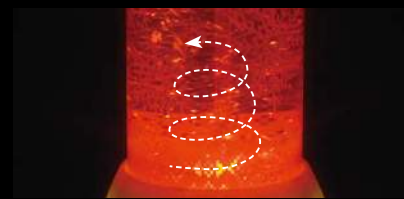

▶ 点灯パターン動画

ホームページから   スマートフォン等から

ジェフコム 検索

↓

Q STM-K05 検索

0:07 / 0:58