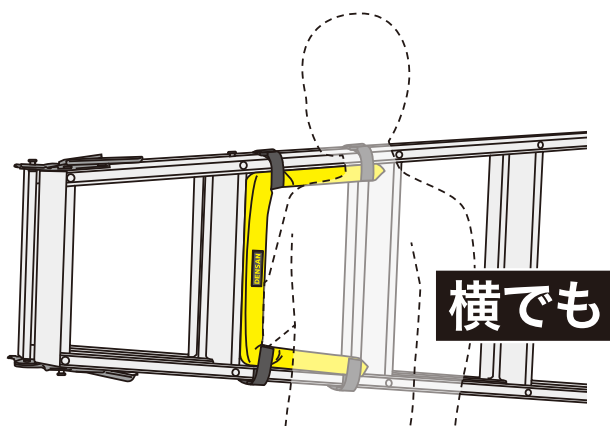

新製品の
ご案内

品名：キャタツキャリアッド(ロングタイプ)

品番：KCP-200-YL KCP-200-BK

定価：¥3,500 ¥3,500

発売日：

JANコード：KCP-200-YL
4937897061387

KCP-200-BK
4937897061370

縦でも横でもかつげる 脚立運搬用肩あて

- 長距離移動も快適
- 取り付けたままで脚立が使える

- サイズ：700×60×30mm
- 装着可能脚立踏ざん長さ：300～370mm

- 梱包仕様
 - ・梱包形態：ポリ袋、ヘッダ
 - ・梱包サイズ：幅90×奥行40×高さ800mm
 - ・質量：約145g
 - ・梱包単位：1個

■梱包姿図

- 材質：
 - ポリエステルキャンバス
 - 発泡ポリエチレン

■MADE IN CHINA