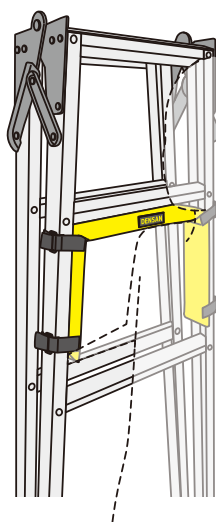

新製品の
ご案内

品名：キャタツキャリアッド(ロングタイプ)

品番：KCP-200-YL KCP-200-BK

定価：¥3,500 ¥3,500

発売日：

JANコード：KCP-200-YL
4937897061387

KCP-200-BK
4937897061370

縦でも横でもかつげる 脚立運搬用肩あて

- 長距離移動も快適
- 取り付けたままで脚立が使える

- サイズ：700×60×30mm
- 装着可能脚立踏ざん長さ：300～370mm

- 梱包仕様
 - ・梱包形態：ポリ袋、ヘッダ
 - ・梱包サイズ：幅90×奥行40×高さ800mm
 - ・質量：約145g
 - ・梱包単位：1個

■梱包姿図

- 材質：
 - ポリエステルキャンバス
 - 発泡ポリエチレン

■MADE IN CHINA