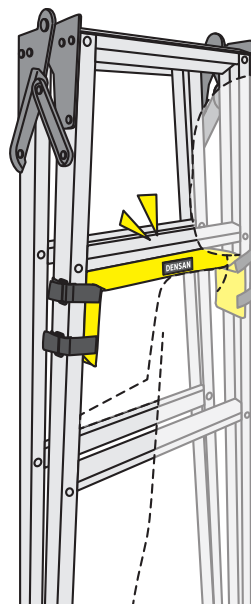

DENSAN
ELECTRICIANS TOOLS

新製品の
ご案内

品名：キャタツキャリアパッド

品番：KCP-100-YL KCP-100-BK

定価：¥3,000 ¥3,000

発売日：

JANコード：KCP-100-YL
4937897063008

KCP-100-BK
4937897062995

脚立運搬用肩あて

長距離移動も快適

取り付けたままで脚立が使える

マジックテープで
取り付けカンタン

クッション材入りで
肩が痛くない

イエロー

KCP-100-YL

ブラック

KCP-100-BK

- サイズ：500×60×30mm
- 装着可能脚立踏ざん長さ：300～370mm
- 材質：ポリエステル、発泡ポリエチレン

■ 梱包仕様

- ・ 梱包形態：ビニール袋、ヘッダ
- ・ 梱包サイズ：幅90×奥行40×高さ600mm
- ・ 質量：約110g
- ・ 梱包単位：1個

■ 梱包姿図

■ MADE IN CHINA

ジェフコム株式会社