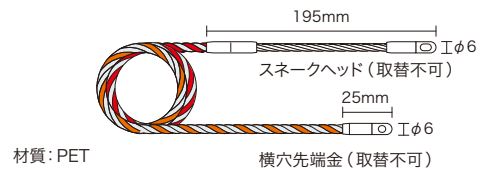

直進性に優れ曲がりの多い細いパイプもよく通る!

- φ6.0mmのスネークヘッド&横穴先端金具で細いパイプも楽々通る!追加配線に最適!
- ワイヤーはサビにくいステンレス製
- 便利な収納ケース付

長さ	質量	全体破断荷重	品番	標準販売価格
30m	0.86kg	0.8kN (85kgf)	J2-4052-30	¥ 9,800
50m	1.32kg	0.8kN (85kgf)	J2-4052-50	¥15,000

業界初 2本撚り線採用のハイブリッド呼線!

曲がりの多い細いパイプも楽々通る!

- φ6.0mmのスネークヘッド&横穴先端金具で細いパイプも楽々通る!追加配線に最適!
- ワイヤーはサビにくいステンレス製
- 便利な収納ケース付

長さ	質量	全体破断荷重	品番	標準販売価格
30m	1.06kg	0.8kN (90kgf)	J2T-4762-30	¥11,500
50m	1.74kg	0.8kN (90kgf)	J2T-4762-50	¥17,100