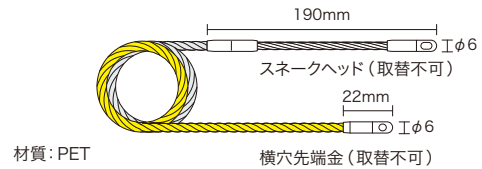

品名：スピーダーワン (J2)

品番：下記参照

定価：下記参照

JANコード： J2-4052-30 J2-4052-50 J2T-4762-30 J2T-4762-50
 4937897007736 4937897007743 4937897007750 4937897007767

通線スピード No.1

※当社比

ダブルロッド ハイブリッドタイプ J2

バランスのとれた通線性!

直進性に優れ曲がりの多い細いパイプもよく通る!

- φ6.0mmのスネークヘッド&横穴先端金具で細いパイプも楽々通る!追加配線に最適!
- ワイヤーはサビにくいステンレス製
- 便利な収納ケース付

長さ	質量	全体破断荷重	品番	標準販売価格
30m	0.86kg	0.8kN (85kgf)	J2-4052-30	¥ 9,800
50m	1.32kg	0.8kN (85kgf)	J2-4052-50	¥15,000

業界初 2本撚り線採用のハイブリッド呼線!

曲がりの多い細いパイプも楽々通る!

- φ6.0mmのスネークヘッド&横穴先端金具で細いパイプも楽々通る!追加配線に最適!
- ワイヤーはサビにくいステンレス製
- 便利な収納ケース付

長さ	質量	全体破断荷重	品番	標準販売価格
30m	1.06kg	0.8kN (90kgf)	J2T-4762-30	¥11,500
50m	1.74kg	0.8kN (90kgf)	J2T-4762-50	¥17,100