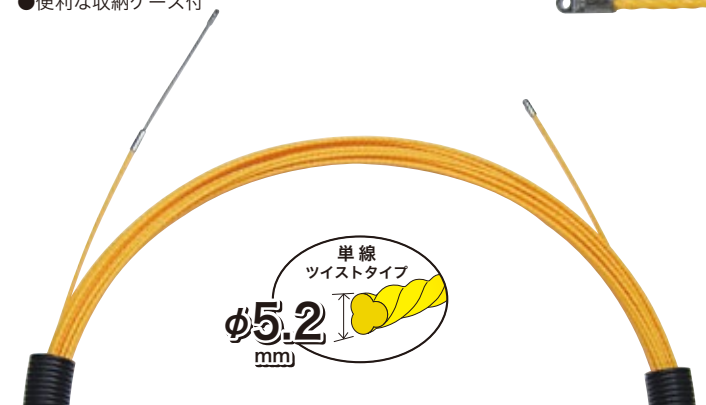

品名：スピーダーワン (J1)

品番：下記参照

定価：下記参照

JANコード： J1-4040-30 4937897007699 J1-4040-50 4937897007705 J1-5252-30 4937897007712 J1-5252-50 4937897007729

通線スピード No.1

※当社比

シングルロッド スタンダードタイプ J1

追加配線に強い！ 直進性に優れる！

- φ6.0mmのスネークヘッド&横穴先端金具で細いパイプも楽々通る！追加配線に最適！
- ワイヤーはサビにくいステンレス製
- 便利な収納ケース付

材質：PET

横穴先端金 (取替不可)

長さ	質量	全体破断荷重	品番	標準販売価格
30m	0.66kg	0.8kN(90kgf)	J1-4040-30	¥ 7,000
50m	0.92kg	0.8kN(90kgf)	J1-4040-50	¥10,700

パイプ径を選ばずよく通る！ 直進性に優れる！

- φ6.0mmのスネークヘッド&横穴先端金具で細いパイプも楽々通る！追加配線に最適！
- ワイヤーはサビにくいステンレス製
- 便利な収納ケース付

材質：PET

横穴先端金 (取替不可)

長さ	質量	全体破断荷重	品番	標準販売価格
30m	0.98kg	1.3kN(135kgf)	J1-5252-30	¥ 8,800
50m	1.44kg	1.3kN(135kgf)	J1-5252-50	¥13,500