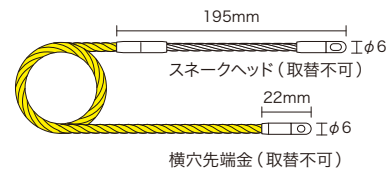

品名：スピーダーワン (J1)

品番：下記参照

定価：下記参照

JANコード： J1-4040-30 4937897007699 J1-4040-50 4937897007705 J1-5252-30 4937897007712 J1-5252-50 4937897007729

通線スピード No.1

※当社比

シングルロッド スタンダードタイプ J1

追加配線に強い！ 直進性に優れる！

- φ6.0mmのスネークヘッド&横穴先端金具で細いパイプも楽々通る！追加配線に最適！
- ワイヤーはサビにくいステンレス製
- 便利な収納ケース付

材質：PET

横穴先端金 (取替不可)

長さ	質量	全体破断荷重	品番	標準販売価格
30m	0.66kg	0.8kN(90kgf)	J1-4040-30	¥ 7,000
50m	0.92kg	0.8kN(90kgf)	J1-4040-50	¥10,700

パイプ径を選ばずよく通る！ 直進性に優れる！

- φ6.0mmのスネークヘッド&横穴先端金具で細いパイプも楽々通る！追加配線に最適！
- ワイヤーはサビにくいステンレス製
- 便利な収納ケース付

材質：PET

横穴先端金 (取替不可)

長さ	質量	全体破断荷重	品番	標準販売価格
30m	0.98kg	1.3kN(135kgf)	J1-5252-30	¥ 8,800
50m	1.44kg	1.3kN(135kgf)	J1-5252-50	¥13,500