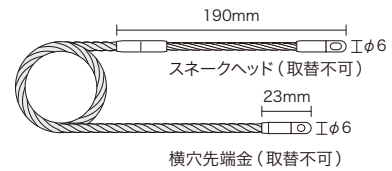

品名：スピーダーワン (J1)

品番：下記参照

定価：下記参照

JANコード： J1-4040-30 4937897007699 J1-4040-50 4937897007705 J1-5252-30 4937897007712 J1-5252-50 4937897007729

通線スピード No.1

※当社比

シングルロッド スタンダードタイプ J1

追加配線に強い！ 直進性に優れる！

- φ6.0mmのスネークヘッド&横穴先端金具で細いパイプも楽々通る！追加配線に最適！
- ワイヤーはサビにくいステンレス製
- 便利な収納ケース付

材質：PET

横穴先端金 (取替不可)

長さ	質量	全体破断荷重	品番	標準販売価格
30m	0.66kg	0.8kN(90kgf)	J1-4040-30	¥ 7,000
50m	0.92kg	0.8kN(90kgf)	J1-4040-50	¥10,700

パイプ径を選ばずよく通る！ 直進性に優れる！

- φ6.0mmのスネークヘッド&横穴先端金具で細いパイプも楽々通る！追加配線に最適！
- ワイヤーはサビにくいステンレス製
- 便利な収納ケース付

材質：PET

横穴先端金 (取替不可)

長さ	質量	全体破断荷重	品番	標準販売価格
30m	0.98kg	1.3kN(135kgf)	J1-5252-30	¥ 8,800
50m	1.44kg	1.3kN(135kgf)	J1-5252-50	¥13,500