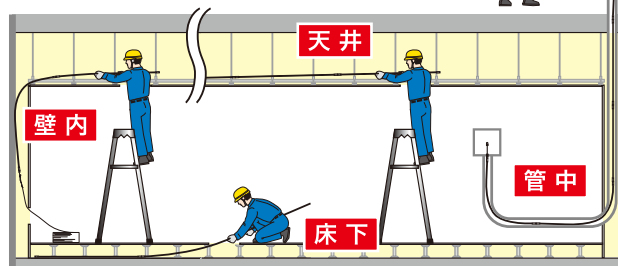

1.0m×3本

J1-4030

1.8m×3本

J1-4054

● 使用イメージ図