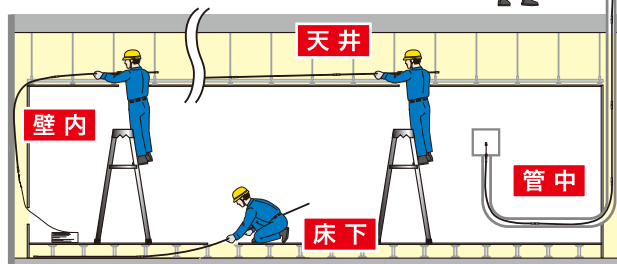

1.0m×3本

J1-3530

1.8m×3本

J1-3554

● 使用イメージ図