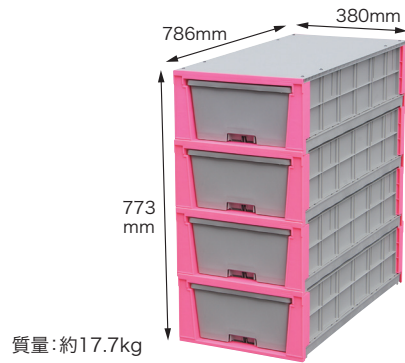

簡単組み立て!

使用品番
IZ-PC-B-SG(ベースユニット1個) 質量:約5.4kg
IZ-PC-038T(幅380mm天板1枚) (スチール製キャビネットの半分以下)

組み合わせ 自在!

引き出しは前後どちらからでも引き出せます

運転席の後ろに横向きにおいて
左右のサイドドアどちらからでも
引き出しにアクセスOK

ベースユニットと天板を組み合わせて、 お好みの形に組み立てていただけます。

組み合わせに関する注意事項がございます。組立方法、注意事項については、ホームページをご覧ください。

■キャビネットの組み合わせ例

使用品番
IZ-PC-B-TW (ベースユニット2個)
IZ-PC-076T (幅760mm天板1枚)

質量: 約10.8kg

使用品番
IZ-PC-B-TW (ベースユニット2個)
IZ-PC-038T (幅380mm天板1枚)

質量: 約9.5kg

使用品番
IZ-PC-B-TW ×2
(ベースユニット4個)
IZ-PC-038T
(幅380mm天板1枚)

質量: 約17.7kg

使用品番
IZ-PC-B-TW
(ベースユニット2個)
IZ-PC-115T
(幅1150mm天板1枚)

質量: 約12.1kg

使用品番
IZ-PC-B-TW ×2
(ベースユニット4個)
IZ-PC-095T
(幅950mm天板1枚)

質量: 約19.5kg

使用品番
IZ-PC-B-TW ×2
IZ-PC-B-SG
(ベースユニット5個)
IZ-PC-038T ×2
(幅380mm天板2枚)
IZ-PC-115T
(幅1150mm天板1枚)

サイズ: 幅380×奥行780×厚さ12mm
質量: 1.3kg

IZ-PC-076T
標準販売価格 ¥15,700

サイズ: 幅765×奥行780×厚さ12mm
質量: 2.6kg

IZ-PC-095T
標準販売価格 ¥18,600

サイズ: 幅950×奥行780×厚さ12mm
質量: 3.2kg

IZ-PC-115T
標準販売価格 ¥22,500

サイズ: 幅1150×奥行780×厚さ12mm
質量: 3.9kg