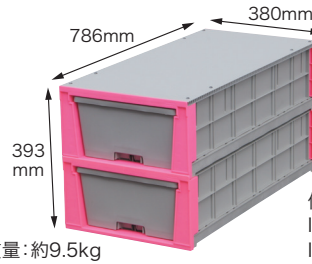

簡単組み立て!

使用品番
IZ-PC-B-SG(ベースユニット1個) 質量:約5.4kg
IZ-PC-038T(幅380mm天板1枚) (スチール製キャビネットの半分以下)

組み合わせ 自在!

引き出しは前後どちらからでも引き出せます

運転席の後ろに横向きにおいて
左右のサイドドアどちらからでも
引き出しにアクセスOK

ベースユニットと天板を組み合わせて、 お好みの形に組み立てていただけます。

組み合わせに関する注意事項がございます。組立方法、注意事項については、ホームページをご覧ください。

■キャビネットの組み合わせ例

使用品番
IZ-PC-B-TW (ベースユニット2個)
IZ-PC-076T (幅760mm天板1枚)

質量: 約10.8kg

使用品番
IZ-PC-B-TW (ベースユニット2個)
IZ-PC-038T (幅380mm天板1枚)

質量: 約9.5kg

使用品番
IZ-PC-B-TW ×2
(ベースユニット4個)
IZ-PC-038T
(幅380mm天板1枚)

質量: 約17.7kg

使用品番
IZ-PC-B-TW
(ベースユニット2個)
IZ-PC-115T
(幅1150mm天板1枚)

質量: 約12.1kg

使用品番
IZ-PC-B-TW ×2
(ベースユニット4個)
IZ-PC-095T
(幅950mm天板1枚)

質量: 約19.5kg

使用品番
IZ-PC-B-TW ×2
IZ-PC-B-SG
(ベースユニット5個)
IZ-PC-038T ×2
(幅380mm天板2枚)
IZ-PC-115T
(幅1150mm天板1枚)

サイズ: 幅380×奥行780×厚さ12mm
質量: 1.3kg

IZ-PC-076T
標準販売価格 ¥15,700

サイズ: 幅765×奥行780×厚さ12mm
質量: 2.6kg

IZ-PC-095T
標準販売価格 ¥18,600

サイズ: 幅950×奥行780×厚さ12mm
質量: 3.2kg

IZ-PC-115T
標準販売価格 ¥22,500

サイズ: 幅1150×奥行780×厚さ12mm
質量: 3.9kg