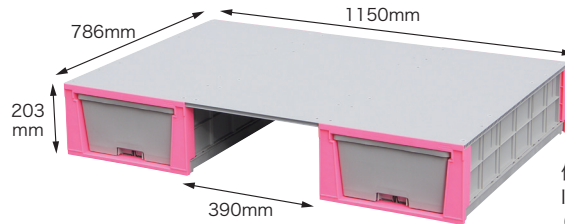

簡単組み立て!

使用品番
IZ-PC-B-SG(ベースユニット1個) 質量:約5.4kg
IZ-PC-038T(幅380mm天板1枚) (スチール製キャビネットの半分以下)

組み合わせ 自在!

引き出しは前後どちらからでも引き出せます

運転席の後ろに横向きにおいて
左右のサイドドアどちらからでも
引き出しにアクセスOK

ベースユニットと天板を組み合わせて、 お好みの形に組み立てていただけます。

組み合わせに関する注意事項がございます。組立方法、注意事項については、ホームページをご覧ください。

■キャビネットの組み合わせ例

使用品番
IZ-PC-B-TW (ベースユニット2個)
IZ-PC-076T (幅760mm天板1枚)

質量: 約10.8kg

使用品番
IZ-PC-B-TW (ベースユニット2個)
IZ-PC-038T (幅380mm天板1枚)

質量: 約9.5kg

使用品番
IZ-PC-B-TW ×2
(ベースユニット4個)
IZ-PC-038T
(幅380mm天板1枚)

質量: 約17.7kg

使用品番
IZ-PC-B-TW
(ベースユニット2個)
IZ-PC-115T
(幅1150mm天板1枚)

質量: 約12.1kg

使用品番
IZ-PC-B-TW ×2
(ベースユニット4個)
IZ-PC-095T
(幅950mm天板1枚)

質量: 約19.5kg

使用品番
IZ-PC-B-TW ×2
IZ-PC-B-SG
(ベースユニット5個)
IZ-PC-038T ×2
(幅380mm天板2枚)
IZ-PC-115T
(幅1150mm天板1枚)

サイズ: 幅380×奥行780×厚さ12mm
質量: 1.3kg

IZ-PC-076T
標準販売価格 ¥15,700

サイズ: 幅765×奥行780×厚さ12mm
質量: 2.6kg

IZ-PC-095T
標準販売価格 ¥18,600

サイズ: 幅950×奥行780×厚さ12mm
質量: 3.2kg

IZ-PC-115T
標準販売価格 ¥22,500

サイズ: 幅1150×奥行780×厚さ12mm
質量: 3.9kg