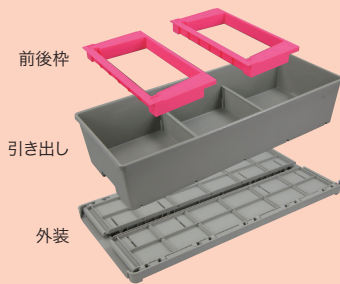

簡単組み立て!

使用品番
IZ-PC-B-SG(ベースユニット1個) 質量:約5.4kg
IZ-PC-038T(幅380mm天板1枚) (スチール製キャビネットの半分以下)

組み合わせ 自在!

引き出しは前後どちらからでも引き出せます

運転席の後ろに横向きにおいて
左右のサイドドアどちらからでも
引き出しにアクセスOK

ベースユニットと天板を組み合わせて、 お好みの形に組み立てていただけます。

組み合わせに関する注意事項がございます。組立方法、注意事項については、ホームページをご覧ください。

■キャビネットの組み合わせ例

使用品番
IZ-PC-B-TW (ベースユニット2個)
IZ-PC-076T (幅760mm天板1枚)

質量: 約10.8kg

使用品番
IZ-PC-B-TW (ベースユニット2個)
IZ-PC-038T (幅380mm天板1枚)

質量: 約9.5kg

使用品番
IZ-PC-B-TW ×2
(ベースユニット4個)
IZ-PC-038T
(幅380mm天板1枚)

質量: 約17.7kg

使用品番
IZ-PC-B-TW
(ベースユニット2個)
IZ-PC-115T
(幅1150mm天板1枚)

質量: 約12.1kg

使用品番
IZ-PC-B-TW ×2
(ベースユニット4個)
IZ-PC-095T
(幅950mm天板1枚)

質量: 約19.5kg

使用品番
IZ-PC-B-TW ×2
IZ-PC-B-SG
(ベースユニット5個)
IZ-PC-038T ×2
(幅380mm天板2枚)
IZ-PC-115T
(幅1150mm天板1枚)

質量: 約26.9kg

ベースユニット

組み立て

質量: 4.1kg

ベースユニット(1セット)
IZ-PC-B-SG
標準販売価格 ¥16,600

ベースユニット(2セット)
IZ-PC-B-TW
標準販売価格 ¥29,600

天板

IZ-PC-038T
標準販売価格 ¥9,200