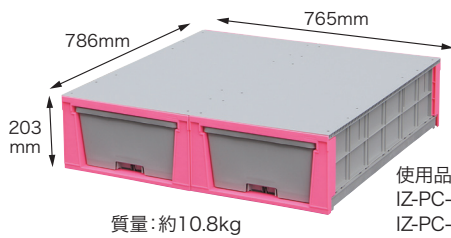

簡単組み立て!

使用品番
IZ-PC-B-SG(ベースユニット1個) 質量:約5.4kg
IZ-PC-038T(幅380mm天板1枚) (スチール製キャビネットの半分以下)

組み合わせ 自在!

引き出しは前後どちらからでも引き出せます

運転席の後ろに横向きにおいて
左右のサイドドアどちらからでも
引き出しにアクセスOK

ベースユニットと天板を組み合わせて、 お好みの形に組み立てていただけます。

組み合わせに関する注意事項がございます。組立方法、注意事項については、ホームページをご覧ください。

■キャビネットの組み合わせ例

使用品番
IZ-PC-B-TW (ベースユニット2個)
IZ-PC-076T (幅760mm天板1枚)

質量: 約10.8kg

使用品番
IZ-PC-B-TW (ベースユニット2個)
IZ-PC-038T (幅380mm天板1枚)

質量: 約9.5kg

使用品番
IZ-PC-B-TW ×2
(ベースユニット4個)
IZ-PC-038T
(幅380mm天板1枚)

質量: 約17.7kg

使用品番
IZ-PC-B-TW
(ベースユニット2個)
IZ-PC-115T
(幅1150mm天板1枚)

質量: 約12.1kg

使用品番
IZ-PC-B-TW ×2
(ベースユニット4個)
IZ-PC-095T
(幅950mm天板1枚)

質量: 約19.5kg

使用品番
IZ-PC-B-TW ×2
IZ-PC-B-SG
(ベースユニット5個)
IZ-PC-038T ×2
(幅380mm天板2枚)
IZ-PC-115T
(幅1150mm天板1枚)

サイズ: 幅380×奥行780×厚さ12mm
質量: 1.3kg

IZ-PC-076T
標準販売価格 ¥15,700

サイズ: 幅765×奥行780×厚さ12mm
質量: 2.6kg

IZ-PC-095T
標準販売価格 ¥18,600

サイズ: 幅950×奥行780×厚さ12mm
質量: 3.2kg

IZ-PC-115T
標準販売価格 ¥22,500

サイズ: 幅1150×奥行780×厚さ12mm
質量: 3.9kg