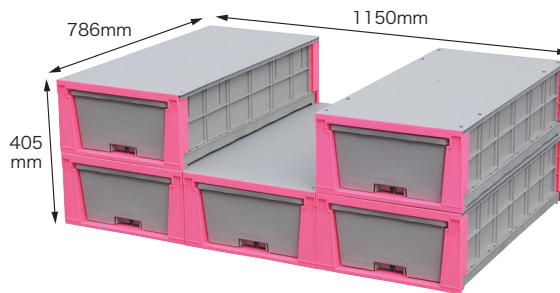

簡単組み立て!

使用品番
IZ-PC-B-SG(ベースユニット1個) 質量:約5.4kg
IZ-PC-038T(幅380mm天板1枚) (スチール製キャビネットの半分以下)

組み合わせ 自在!

引き出しは前後どちらからでも引き出せます

運転席の後ろに横向きにおいて
左右のサイドドアどちらからでも
引き出しにアクセスOK

ベースユニットと天板を組み合わせて、 お好みの形に組み立てていただけます。

組み合わせに関する注意事項がございます。組立方法、注意事項については、ホームページをご覧ください。

■キャビネットの組み合わせ例

使用品番
IZ-PC-B-TW (ベースユニット2個)
IZ-PC-076T (幅760mm天板1枚)

質量: 約10.8kg

使用品番
IZ-PC-B-TW (ベースユニット2個)
IZ-PC-038T (幅380mm天板1枚)

質量: 約9.5kg

使用品番
IZ-PC-B-TW ×2
(ベースユニット4個)
IZ-PC-038T
(幅380mm天板1枚)

質量: 約17.7kg

使用品番
IZ-PC-B-TW
(ベースユニット2個)
IZ-PC-115T
(幅1150mm天板1枚)

質量: 約12.1kg

使用品番
IZ-PC-B-TW ×2
(ベースユニット4個)
IZ-PC-095T
(幅950mm天板1枚)

質量: 約19.5kg

使用品番
IZ-PC-B-TW ×2
IZ-PC-B-SG
(ベースユニット5個)
IZ-PC-038T ×2
(幅380mm天板2枚)
IZ-PC-115T
(幅1150mm天板1枚)

サイズ: 幅380×奥行780×厚さ12mm
質量: 1.3kg

IZ-PC-076T
標準販売価格 ¥15,700

サイズ: 幅765×奥行780×厚さ12mm
質量: 2.6kg

IZ-PC-095T
標準販売価格 ¥18,600

サイズ: 幅950×奥行780×厚さ12mm
質量: 3.2kg

IZ-PC-115T
標準販売価格 ¥22,500

サイズ: 幅1150×奥行780×厚さ12mm
質量: 3.9kg