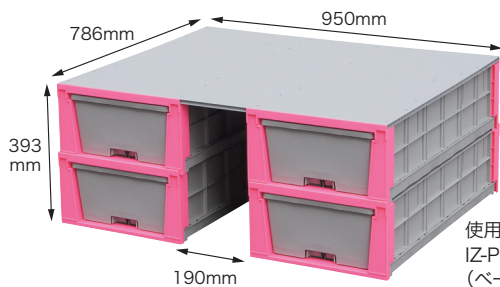

簡単組み立て!

使用品番
IZ-PC-B-SG(ベースユニット1個) 質量:約5.4kg
IZ-PC-038T(幅380mm天板1枚) (スチール製キャビネットの半分以下)

組み合わせ 自在!

引き出しは前後どちらからでも引き出せます

運転席の後ろに横向きにおいて
左右のサイドドアどちらからでも
引き出しにアクセスOK

ベースユニットと天板を組み合わせて、 お好みの形に組み立てていただけます。

組み合わせに関する注意事項がございます。組立方法、注意事項については、ホームページをご覧ください。

■キャビネットの組み合わせ例

使用品番
IZ-PC-B-TW (ベースユニット2個)
IZ-PC-076T (幅760mm天板1枚)

質量: 約10.8kg

使用品番
IZ-PC-B-TW (ベースユニット2個)
IZ-PC-038T (幅380mm天板1枚)

質量: 約9.5kg

使用品番
IZ-PC-B-TW ×2
(ベースユニット4個)
IZ-PC-038T
(幅380mm天板1枚)

質量: 約17.7kg

使用品番
IZ-PC-B-TW
(ベースユニット2個)
IZ-PC-115T
(幅1150mm天板1枚)

質量: 約12.1kg

使用品番
IZ-PC-B-TW ×2
(ベースユニット4個)
IZ-PC-095T
(幅950mm天板1枚)

質量: 約19.5kg

使用品番
IZ-PC-B-TW ×2
IZ-PC-B-SG
(ベースユニット5個)
IZ-PC-038T ×2
(幅380mm天板2枚)
IZ-PC-115T
(幅1150mm天板1枚)

サイズ: 幅380×奥行780×厚さ12mm
質量: 1.3kg

IZ-PC-076T
標準販売価格 ¥15,700

サイズ: 幅765×奥行780×厚さ12mm
質量: 2.6kg

IZ-PC-095T
標準販売価格 ¥18,600

サイズ: 幅950×奥行780×厚さ12mm
質量: 3.2kg

IZ-PC-115T
標準販売価格 ¥22,500

サイズ: 幅1150×奥行780×厚さ12mm
質量: 3.9kg