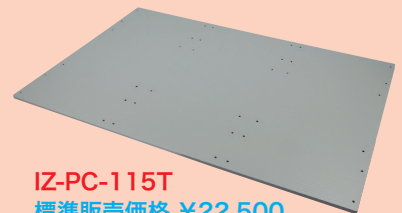

使用品番
IZ-PC-B-TW
(ベースユニット2個)
IZ-PC-115T
(幅1150mm天板1枚)

質量: 約12.1kg

使用品番
IZ-PC-B-TW ×2
(ベースユニット4個)
IZ-PC-095T
(幅950mm天板1枚)

質量: 約19.5kg

使用品番
IZ-PC-B-TW ×2
IZ-PC-B-SG
(ベースユニット5個)
IZ-PC-038T ×2
(幅380mm天板2枚)
IZ-PC-115T
(幅1150mm天板1枚)

質量: 約26.9kg

ベースユニット

組み立て

質量: 4.1kg

ベースユニット(1セット)
IZ-PC-B-SG
標準販売価格 ¥16,600

ベースユニット(2セット)
IZ-PC-B-TW
標準販売価格 ¥29,600

天板

IZ-PC-038T
標準販売価格 ¥9,200

サイズ: 幅380×奥行780×厚さ12mm
質量: 1.3kg

IZ-PC-076T
標準販売価格 ¥15,700

サイズ: 幅765×奥行780×厚さ12mm
質量: 2.6kg

IZ-PC-095T
標準販売価格 ¥18,600

サイズ: 幅950×奥行780×厚さ12mm
質量: 3.2kg

IZ-PC-115T
標準販売価格 ¥22,500

サイズ: 幅1150×奥行780×厚さ12mm
質量: 3.9kg