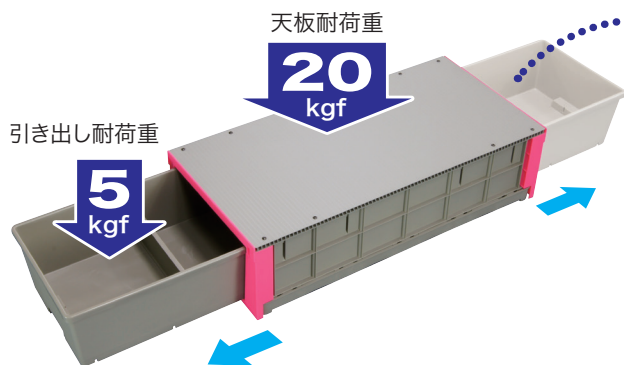

バンキャビネット NEWドローワーシリーズ

軽い!! 丈夫!!

質量は鉄製の半分以下

硬い! 中空構造樹脂天板

仕事や趣味で大活躍 車載キャビネット

使用品番
IZ-PC-B-TW, IZ-PC-B-SG(ベースユニット3個)
IZ-PC-115T(幅1150mm天板1枚)
質量:約16.2kg

組立式

樹脂製

簡単組み立て!

使用品番
IZ-PC-B-SG(ベースユニット1個) 質量:約5.4kg
IZ-PC-038T(幅380mm天板1枚) (スチール製キャビネットの半分以下)

組み合わせ 自在!

引き出しは前後どちらからでも引き出せます

運転席の後ろに横向きにおいて
左右のサイドドアどちらからでも
引き出しにアクセスOK

ベースユニットと天板を組み合わせて、 お好みの形に組み立てていただけます。

組み合わせに関する注意事項がございます。組立方法、注意事項については、ホームページをご覧ください。

■キャビネットの組み合わせ例

使用品番
IZ-PC-B-TW (ベースユニット2個)
IZ-PC-076T (幅760mm天板1枚)

質量: 約10.8kg

使用品番
IZ-PC-B-TW (ベースユニット2個)
IZ-PC-038T (幅380mm天板1枚)

質量: 約9.5kg

使用品番
IZ-PC-B-TW ×2
(ベースユニット4個)
IZ-PC-038T
(幅380mm天板1枚)

質量: 約17.7kg

使用品番
IZ-PC-B-TW
(ベースユニット2個)
IZ-PC-115T
(幅1150mm天板1枚)

質量: 約12.1kg

使用品番
IZ-PC-B-TW ×2
(ベースユニット4個)
IZ-PC-095T
(幅950mm天板1枚)

質量: 約19.5kg

使用品番
IZ-PC-B-TW ×2
IZ-PC-B-SG
(ベースユニット5個)
IZ-PC-038T ×2
(幅380mm天板2枚)
IZ-PC-115T
(幅1150mm天板1枚)