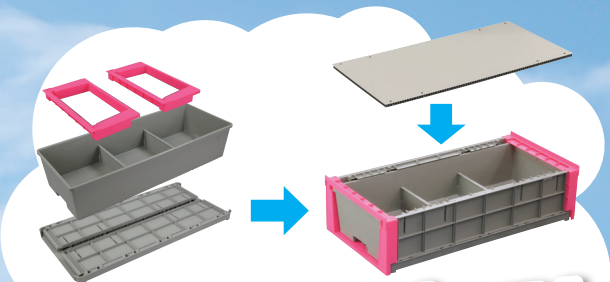

バンキャビネット NEWドローワーシリーズ

軽い!! 丈夫!!

質量は鉄製の半分以下

硬い! 中空構造樹脂天板

仕事や趣味で大活躍 車載キャビネット

使用品番
IZ-PC-B-TW, IZ-PC-B-SG(ベースユニット3個)
IZ-PC-115T(幅1150mm天板1枚)
質量:約16.2kg

組立式

樹脂製

簡単組み立て!

使用品番
IZ-PC-B-SG(ベースユニット1個) 質量:約5.4kg
IZ-PC-038T(幅380mm天板1枚) (スチール製キャビネットの半分以下)

組み合わせ 自在!

引き出しは前後どちらからでも引き出せます

運転席の後ろに横向きにおいて
左右のサイドドアどちらからでも
引き出しにアクセスOK

ベースユニットと天板を組み合わせて、 お好みの形に組み立てていただけます。

組み合わせに関する注意事項がございます。組立方法、注意事項については、ホームページをご覧ください。

■キャビネットの組み合わせ例

使用品番
IZ-PC-B-TW (ベースユニット2個)
IZ-PC-076T (幅760mm天板1枚)

質量: 約10.8kg

使用品番
IZ-PC-B-TW (ベースユニット2個)
IZ-PC-038T (幅380mm天板1枚)

質量: 約9.5kg

使用品番
IZ-PC-B-TW ×2
(ベースユニット4個)
IZ-PC-038T
(幅380mm天板1枚)

質量: 約17.7kg

使用品番
IZ-PC-B-TW
(ベースユニット2個)
IZ-PC-115T
(幅1150mm天板1枚)

質量: 約12.1kg

使用品番
IZ-PC-B-TW ×2
(ベースユニット4個)
IZ-PC-095T
(幅950mm天板1枚)

質量: 約19.5kg

使用品番
IZ-PC-B-TW ×2
IZ-PC-B-SG
(ベースユニット5個)
IZ-PC-038T ×2
(幅380mm天板2枚)
IZ-PC-115T
(幅1150mm天板1枚)