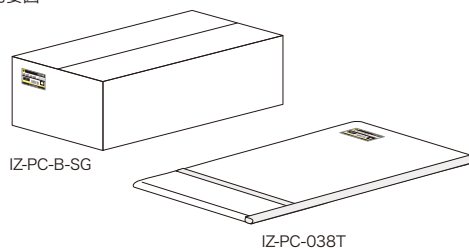

組み合わせ例  
IZ-PC-B-SG + IZ-PC-038T  
(ベースユニット1個) + (幅380mm天板1枚)

引き出しは前後どちらからでも  
引き出せます

質量:約5.4kg

**ベースユニット**

組み立て

質量:4.1kg

ベースユニット(1セット)

**IZ-PC-B-SG**

サイズ:幅380×奥行780mm  
質量:1.3kg  
JANコード49378976510

**IZ-PC-076T**  
定価 ¥15,700

サイズ:幅765×奥行780mm  
質量:2.6kg  
JANコード49378976527

**IZ-PC-095T**  
定価 ¥18,600

サイズ:幅950×奥行780mm  
質量:3.2kg  
JANコード49378976534

**IZ-PC-115T**  
定価 ¥22,500

サイズ:幅1150×奥行780mm  
質量:3.9kg  
JANコード49378976541

■梱包仕様

- ・ 梱包単位:1個
- ・ 梱包形態:ダンボール箱(ベースユニット)、ダンボール巻(天板)

■梱包姿図

■材質

- ・ ベースユニット:PP
- ・ 天板:PP

	梱包サイズ	梱包質量
IZ-PC-B-SG	390 × 800 × 260mm	約 5.7kg
IZ-PC-B-TW	390 × 800 × 360mm	約10.3kg
IZ-PC-038T	400 × 840 × 30mm	約 1.8kg
IZ-PC-076T	780 × 840 × 40mm	約 3.5kg
IZ-PC-095T	970 × 840 × 40mm	約 4.2kg
IZ-PC-115T	1070 × 840 × 40mm	約 5.0kg