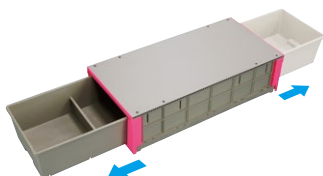

品名：バンキヤビネット NEWドローワーシリーズ

品番・定価：下記参照

発売日：

**軽い!** (質量は鉄製の半分以下) **丈夫!** (硬い!中空構造樹脂天板)

**組立式**

**仕事や趣味で大活躍の車載キャビネット**

**樹脂製**

ベースユニットと天板を組み合わせて、  
お好みの形に組み立てられる

組み合わせ例  
IZ-PC-B-SG + IZ-PC-038T  
(ベースユニット1個) + (幅380mm天板1枚)

引き出しは前後どちらからでも  
引き出せます

質量:約5.4kg

**ベースユニット**

組み立て

質量:4.1kg

ベースユニット(1セット)

**IZ-PC-B-SG**

サイズ:幅1150×奥行780mm  
質量:3.9kg  
JANコード49378976541

■梱包仕様

- ・ 梱包単位:1個
- ・ 梱包形態:ダンボール箱(ベースユニット)、ダンボール巻(天板)

■梱包姿図

■材質

- ・ ベースユニット:PP
- ・ 天板:PP

	梱包サイズ	梱包質量
IZ-PC-B-SG	390 × 800 × 260mm	約 5.7kg
IZ-PC-B-TW	390 × 800 × 360mm	約10.3kg
IZ-PC-038T	400 × 840 × 30mm	約 1.8kg
IZ-PC-076T	780 × 840 × 40mm	約 3.5kg
IZ-PC-095T	970 × 840 × 40mm	約 4.2kg
IZ-PC-115T	1070 × 840 × 40mm	約 5.0kg