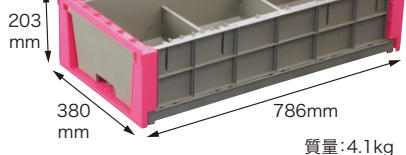

組み合わせ例  
IZ-PC-B-SG + IZ-PC-038T  
(ベースユニット1個) + (幅380mm天板1枚)

引き出しは前後どちらからでも  
引き出せます

質量:約5.4kg

**ベースユニット**

組み立て

質量:4.1kg

ベースユニット(1セット)

**IZ-PC-B-SG**

サイズ:幅380×奥行780mm  
質量:1.3kg  
JANコード49378976510

**IZ-PC-076T**  
定価 ¥15,700

サイズ:幅765×奥行780mm  
質量:2.6kg  
JANコード49378976527

**IZ-PC-095T**  
定価 ¥18,600

サイズ:幅950×奥行780mm  
質量:3.2kg  
JANコード49378976534

**IZ-PC-115T**  
定価 ¥22,500

サイズ:幅1150×奥行780mm  
質量:3.9kg  
JANコード49378976541

■梱包仕様

- ・ 梱包単位:1個
- ・ 梱包形態:ダンボール箱(ベースユニット)、ダンボール巻(天板)

■梱包姿図

■材質

- ・ ベースユニット:PP
- ・ 天板:PP

	梱包サイズ	梱包質量
IZ-PC-B-SG	390 × 800 × 260mm	約 5.7kg
IZ-PC-B-TW	390 × 800 × 360mm	約10.3kg
IZ-PC-038T	400 × 840 × 30mm	約 1.8kg
IZ-PC-076T	780 × 840 × 40mm	約 3.5kg
IZ-PC-095T	970 × 840 × 40mm	約 4.2kg
IZ-PC-115T	1070 × 840 × 40mm	約 5.0kg