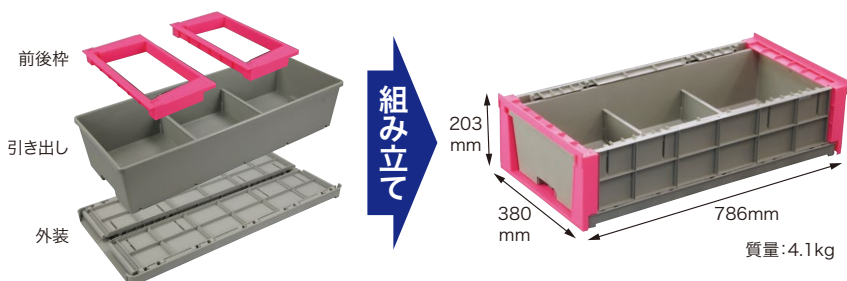

品名：バンキヤビネット NEWドローワーシリーズ

品番・定価：下記参照

発売日：

**軽い!** (質量は鉄製の半分以下) **丈夫!** (硬い!中空構造樹脂天板)

**組立式**

**仕事や趣味で大活躍の車載キャビネット**

**樹脂製**

ベースユニットと天板を組み合わせて、  
お好みの形に組み立てられる

組み合わせ例  
IZ-PC-B-SG + IZ-PC-038T  
(ベースユニット1個) + (幅380mm天板1枚)

引き出しは前後どちらからでも  
引き出せます

質量:約5.4kg

**ベースユニット**

組み立て

質量:4.1kg

ベースユニット(1セット)

**IZ-PC-B-SG**

定価 ¥16,600

JANコード49378976558

ベースユニット(2セット)

**IZ-PC-B-TW**

定価 ¥29,600

JANコード49378976565

**天板**

**IZ-PC-038T**  
定価 ¥9,200

サイズ:幅1150×奥行780mm  
質量:3.9kg  
JANコード49378976541

■梱包仕様

- ・ 梱包単位:1個
- ・ 梱包形態:ダンボール箱(ベースユニット)、ダンボール巻(天板)

■梱包姿図

■材質

- ・ ベースユニット:PP
- ・ 天板:PP

	梱包サイズ	梱包質量
IZ-PC-B-SG	390 × 800 × 260mm	約 5.7kg
IZ-PC-B-TW	390 × 800 × 360mm	約10.3kg
IZ-PC-038T	400 × 840 × 30mm	約 1.8kg
IZ-PC-076T	780 × 840 × 40mm	約 3.5kg
IZ-PC-095T	970 × 840 × 40mm	約 4.2kg
IZ-PC-115T	1070 × 840 × 40mm	約 5.0kg