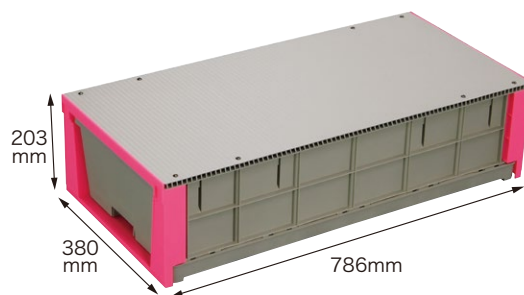

品名：バンキヤビネット NEWドローワーシリーズ

品番・定価：下記参照

発売日：

**軽い!** (質量は鉄製の半分以下) **丈夫!** (硬い!中空構造樹脂天板)

**組立式**

**仕事や趣味で大活躍の車載キャビネット**

**樹脂製**

ベースユニットと天板を組み合わせて、  
お好みの形に組み立てられる

組み合わせ例  
IZ-PC-B-SG + IZ-PC-038T  
(ベースユニット1個) + (幅380mm天板1枚)

引き出しは前後どちらからでも  
引き出せます

質量:約5.4kg

**ベースユニット**

組み立て

質量:4.1kg

ベースユニット(1セット)

**IZ-PC-B-SG**

サイズ:幅380×奥行780mm  
質量:1.3kg  
JANコード49378976510

**IZ-PC-076T**  
定価 ¥15,700

サイズ:幅765×奥行780mm  
質量:2.6kg  
JANコード49378976527

**IZ-PC-095T**  
定価 ¥18,600

サイズ:幅950×奥行780mm  
質量:3.2kg  
JANコード49378976534

**IZ-PC-115T**  
定価 ¥22,500

サイズ:幅1150×奥行780mm  
質量:3.9kg  
JANコード49378976541

■梱包仕様

- ・ 梱包単位:1個
- ・ 梱包形態:ダンボール箱(ベースユニット)、ダンボール巻(天板)

■梱包姿図

■材質

- ・ ベースユニット:PP
- ・ 天板:PP

	梱包サイズ	梱包質量
IZ-PC-B-SG	390 × 800 × 260mm	約 5.7kg
IZ-PC-B-TW	390 × 800 × 360mm	約10.3kg
IZ-PC-038T	400 × 840 × 30mm	約 1.8kg
IZ-PC-076T	780 × 840 × 40mm	約 3.5kg
IZ-PC-095T	970 × 840 × 40mm	約 4.2kg
IZ-PC-115T	1070 × 840 × 40mm	約 5.0kg