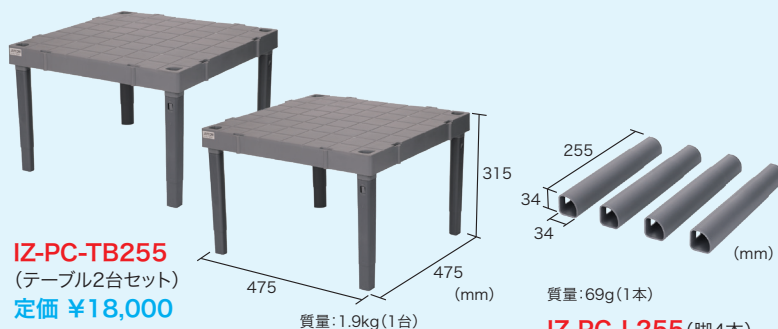

新製品の
ご案内

品名：カルプラテーブル

品番・定価：下記参照

軽くて丈夫！水にも強い樹脂製テーブル タテヨコ連結して自在に使える

天板に脚をはめ込んで組み立て

収納や運搬の際は、
天板を重ねて省スペース

バンキャビネット カルプラシリーズと
組み合わせて使える

IZ-PC-TB255

(テーブル2台セット)

定価 **¥18,000**

JANコード4937897076572

テーブル耐荷重(1台あたり・静止環境):98N(10kgf)

※2段以上に積み重ねた場合は、上下合わせての数値

質量:1.9kg(1台)

質量:69g(1本)

IZ-PC-L255(脚4本)

定価 **¥3,000**

JANコード4937897076589

■梱包仕様
・ 梱包単位:1個
・ 梱包形態:ダンボール箱

IZ-PC-TB255
梱包サイズ:515×515×210mm
梱包質量:約5.2kg
IZ-PC-L255
梱包サイズ:275×145×45mm
梱包質量:約340g

■梱包姿図

■材質
・ 天板、脚:PP

■ MADE IN CHINA