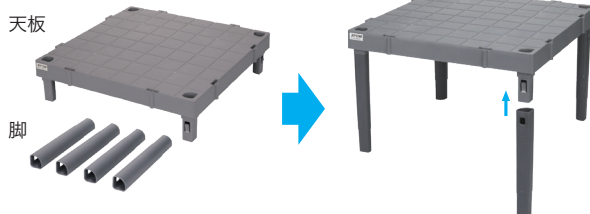

新製品の
ご案内

品名：カルプラテーブル

品番・定価：下記参照

軽くて丈夫！水にも強い樹脂製テーブル タテヨコ連結して自在に使える

天板に脚をはめ込んで組み立て

収納や運搬の際は、
天板を重ねて省スペース

バンキャビネット カルプラシリーズと
組み合わせて使える

IZ-PC-TB255

(テーブル2台セット)

定価 **¥18,000**

JANコード4937897076572

テーブル耐荷重(1台あたり・静止環境):98N(10kgf)

※2段以上に積み重ねた場合は、上下合わせての数値

質量:1.9kg(1台)

質量:69g(1本)

IZ-PC-L255(脚4本)

定価 **¥3,000**

JANコード4937897076589

■梱包仕様
・ 梱包単位:1個
・ 梱包形態:ダンボール箱

IZ-PC-TB255
梱包サイズ:515×515×210mm
梱包質量:約5.2kg
IZ-PC-L255
梱包サイズ:275×145×45mm
梱包質量:約340g

■梱包姿図

■材質
・ 天板、脚:PP

■ MADE IN CHINA