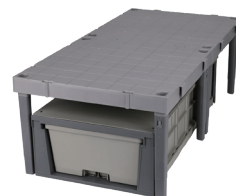

新製品の
ご案内

品名：カルプラテーブル

品番・定価：下記参照

軽くて丈夫！水にも強い樹脂製テーブル タテヨコ連結して自在に使える

天板に脚をはめ込んで組み立て

収納や運搬の際は、
天板を重ねて省スペース

バンキャビネット カルプラシリーズと
組み合わせて使える

IZ-PC-TB255

(テーブル2台セット)

定価 **¥18,000**

JANコード4937897076572

テーブル耐荷重(1台あたり・静止環境):98N(10kgf)

※2段以上に積み重ねた場合は、上下合わせての数値

質量:1.9kg(1台)

質量:69g(1本)

IZ-PC-L255(脚4本)

定価 **¥3,000**

JANコード4937897076589

■梱包仕様
・ 梱包単位:1個
・ 梱包形態:ダンボール箱

IZ-PC-TB255
梱包サイズ:515×515×210mm
梱包質量:約5.2kg
IZ-PC-L255
梱包サイズ:275×145×45mm
梱包質量:約340g

■梱包姿図

■材質
・ 天板、脚:PP

■ MADE IN CHINA