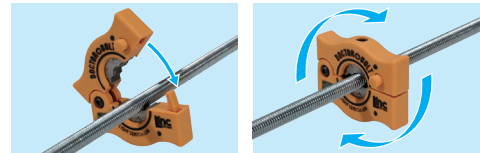

# 鉄工ドリル・タップ

切削工具

## ズンギリドクター

つぶれたネジ山を簡単に修復、  
外径ネジ山修正ツール

- 割ダスタイプで簡単装着、先端部でも途中でも修復可能
- 寸切りボルトのネジ山修正に最適  
※ステンレス製ボルトには対応していません。
- ガイドやハンドルは不要

サイズ	質量	適用ボルト	品番	標準販売価格
幅65×奥行20×高さ52mm	70g	W3/8	ZD-9	¥ 8,300

## 六角軸中タップ

ネジ切り、錆びついたネジ穴の修復に 六角軸で充電ドライバーに装着可能

正逆回転機構付ドリル専用

インパクトドライバー対応

回転

通り穴の内側にネジを立てるタップ 刃先の剛性が強い

- 材質：HSS鋼 ● 適用材質：鉄・アルミ・真鍮

六角シャンク S幅 充電式ドリルは9.6V以上を使用してください。