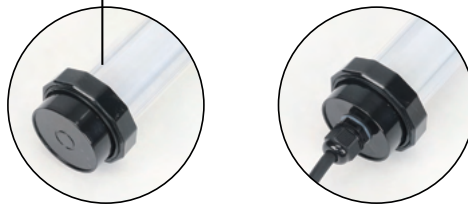

### LEDパンドル(Vフリースリムタイプ)

#### Vフリー仕様(100V-200V)

- スリムで軽量、頑丈なLEDパイプ型作業灯
- クールな明るさの6000Kの白色LEDを採用、全光束3000lmで明るい
- 密閉構造で、防雨型(保護等級IP63)
- 付属金具で壁面などに固定・吊り下げ使用可能
- PDL-VF30J(連結タイプ)は、最大20本を連結可能
- 【別売】ライトベーススタンド対応 P618参照

- 昼白色 6000 ケルビン
- 屋外用 IP63
- パイプ径 45 mm
- 全光束 3000 ルーメン
- ライトベーススタンド対応

パイプ色:透明

単独タイプ PDL-VF30

連結タイプ PDL-VF30J

延長ケーブル 約0.3m

- 両端に防雨型のプラグとソケットを付けた連結タイプ
- 20本まで連結可能

光色	昼光色	電源ケーブル	0.75mm <sup>2</sup> ×2、2極プラグ
周波数(Hz)	50/60	ケーブル長(m)	約3
定格電圧(V)	AC100~200	延長ケーブル長(m)	0.3(連結タイプ)
定格消費電力(W)	30	パイプ色	透明
定格入力電流(A)	0.3	パイプ材質	ポリカーボネート
LED数	225個	キャップ部材質	ABS
全光束(lm)	3000	屋外用	IP63
平均演色評価数	Ra>80	付属金具	固定金具×2(割りピン付)
照射角	120°	連結可能数	最大20本(PDL-VF30J)
使用環境条件	-10℃~40℃ 常湿85%以下		
LED色温度(K)	6000		
力率	0.85以上		

#### Vフリー仕様(100V-200V)

- スリムで軽量、頑丈なLEDパイプ型作業灯
- クールな明るさの6000Kの白色LEDを採用、全光束1500lmで明るい
- 密閉構造で、防雨型(保護等級IP63)
- 付属金具で壁面などに固定・吊り下げ使用可能
- 内部の熱を放出する換気弁付き
- 【別売】ライトベーススタンド対応 P618参照

パイプ色:透明

換気弁

単独タイプ PDL-VF15

発売予定  
2025