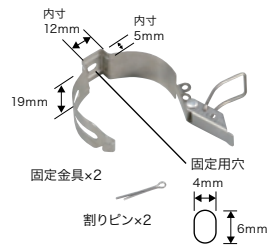

#### Vフリー仕様(100V-200V)

- スリムで軽量、頑丈なLEDパイプ型作業灯
- クールな明るさの6000Kの白色LEDを採用、全光束3000lmで明るい
- 密閉構造で、防雨型(保護等級IP63)
- 付属金具で壁面などに固定・吊り下げ使用可能
- PDL-VF30J(連結タイプ)は、最大20本を連結可能
- 【別売】ライトベーススタンド対応 P618参照

- 昼白色 6000 ケルビン
- 屋外用 IP63
- パイプ径 45 mm
- 全光束 3000 ルーメン
- ライトベーススタンド対応

パイプ色:透明

単独タイプ PDL-VF30

連結タイプ PDL-VF30J

延長ケーブル 約0.3m

- 両端に防雨型のプラグとソケットを付けた連結タイプ
- 20本まで連結可能

光色	昼光色	電源ケーブル	0.75mm <sup>2</sup> ×2、2極プラグ
周波数(Hz)	50/60	ケーブル長(m)	約3
定格電圧(V)	AC100~200	延長ケーブル長(m)	0.3(連結タイプ)
定格消費電力(W)	30	パイプ色	透明
定格入力電流(A)	0.3	パイプ材質	ポリカーボネート
LED数	225個	キャップ部材質	ABS
全光束(lm)	3000	屋外用	IP63
平均演色評価数	Ra>80	付属金具	固定金具×2(割りピン付)
照射角	120°	連結可能数	最大20本(PDL-VF30J)
使用環境条件	-10℃~40℃ 常湿85%以下		
LED色温度(K)	6000		
力率	0.85以上		

【用途】  
屋外での工事現場、  
散水設備のあるビニール  
ハウス、酪農施設、  
イベントの仮設照明など

●付属金具

タイプ	サイズ(mm)	質量(kg)	品番	標準販売価格
単独タイプ	φ45×1200	1.1	PDL-VF30	¥ 33,000
連結タイプ	φ45×1200	1.2	PDL-VF30J	¥ 35,200