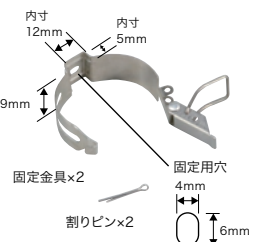

タイプ	サイズ(mm)	質量(kg)	品番	標準販売価格
単独タイプ	φ45×600	0.8	PDL-VF15	¥ 27,000