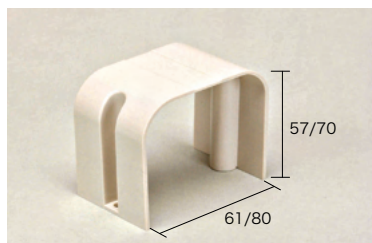

ジョイント

- ●エコダクト用継手

色	品番	標準販売価格
アイボリー	AL-ECJ-65-IV	¥ 470
ブラウン	AL-ECJ-65-BN	¥ 470
アイボリー	AL-ECJ-80-IV	¥ 510
ブラウン	AL-ECJ-80-BN	¥ 510

エコダクト

- ●地球環境保護のため、ダイオキシンを発生させる恐れのあるPVC(塩化ビニール)を使用していない「エアコン配管化粧カバー」
- ●長さ:2m