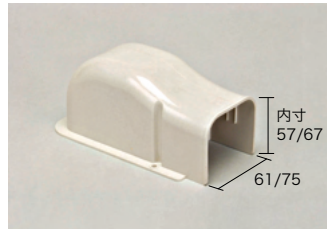

色	入数	品番	標準販売価格
クリアー	1	AL-FAS-1416MS	¥ 760

防虫ドレンキャップ

- ドレンホース内部への虫の進入によるつまり予防
- ドレンホース内への風の侵入を和らげ、室内への異音を軽減
- マンションの高階層や沿岸部等風の強いところに最適
- 取付け・設置が簡単
- 各メーカー、各サイズに適合

色	入数	品番	標準販売価格
アイボリー	10	AL-BDC-70	¥ 3,500

ダクト用部材

出口カバー

- 裏面がなく、後付け簡単
- 配管の取出し角度が大きくとれるゆったり設計

色	品番	標準販売価格
アイボリー	AL-ECD-65-IV	¥ 770
ブラウン	AL-ECD-65-BN	¥ 770
アイボリー	AL-ECD-80-IV	¥ 990
ブラウン	AL-ECD-80-BN	¥ 990

エンドキャップ

- 裏面がなく、後付け簡単
- 配管の取出し角度が大きくとれるゆったり設計