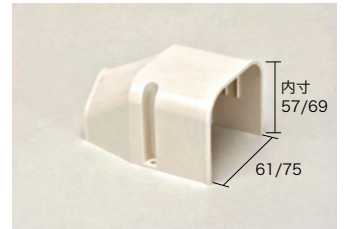

ダクト用部材

出口カバー

- 裏面がなく、後付け簡単
- 配管の取出し角度が大きくとれるゆったり設計

色	品番	標準販売価格
アイボリー	AL-ECD-65-IV	¥ 770
ブラウン	AL-ECD-65-BN	¥ 770
アイボリー	AL-ECD-80-IV	¥ 990
ブラウン	AL-ECD-80-BN	¥ 990

エンドキャップ

- 裏面がなく、後付け簡単
- 配管の取出し角度が大きくとれるゆったり設計