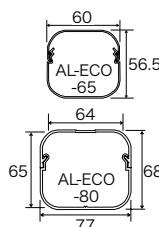

色	品番	標準販売価格
アイボリー	AL-ECO-65-IV	¥ 3,500
ブラウン	AL-ECO-65-BN	¥ 3,500
アイボリー	AL-ECO-80-IV	¥ 5,100
ブラウン	AL-ECO-80-BN	¥ 5,100