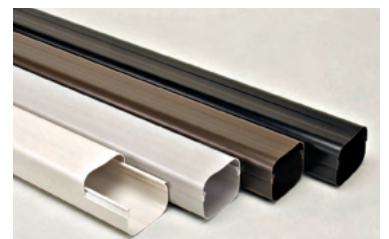

色	品番	標準販売価格
アイボリー	AL-ECO-65-IV	¥ 3,500
ブラウン	AL-ECO-65-BN	¥ 3,500
アイボリー	AL-ECO-80-IV	¥ 5,100
ブラウン	AL-ECO-80-BN	¥ 5,100